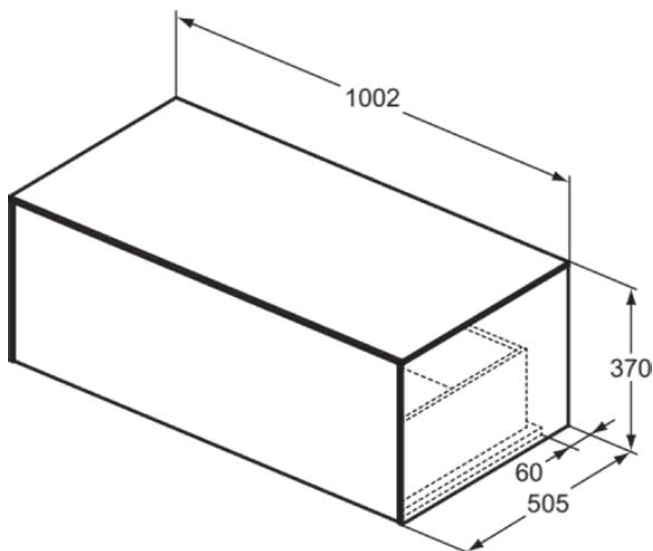

CONCA

T4313Y4

CONCA | Wastafelmeubel 1002x505x370 mm in smoked oak afwerking, 1 lade | Greeploos, Volledige extractielade, Push-to-open, Softclose, Voorgemonteerd, Duurzaam geproduceerd hout, Houtfineer

Afbeelding & technische tekening

Algemene informatie

Productcategorie:	Meubels
Producttype:	Wastafelmeubel
Merk:	Ideal Standard
Collectie:	CONCA
Ontwerper:	Palomba Serafini Associati
Colour:	Y4 - Smoked Oak
Afwerking van het oppervlak:	mat
Hoogte (mm):	370
Breedte (mm):	1002
Lengte / sprong (mm):	505
Bevestigingswijze:	Bevestigingsset
Nettogewicht (kg):	36.00
EAN-code:	8014140463528