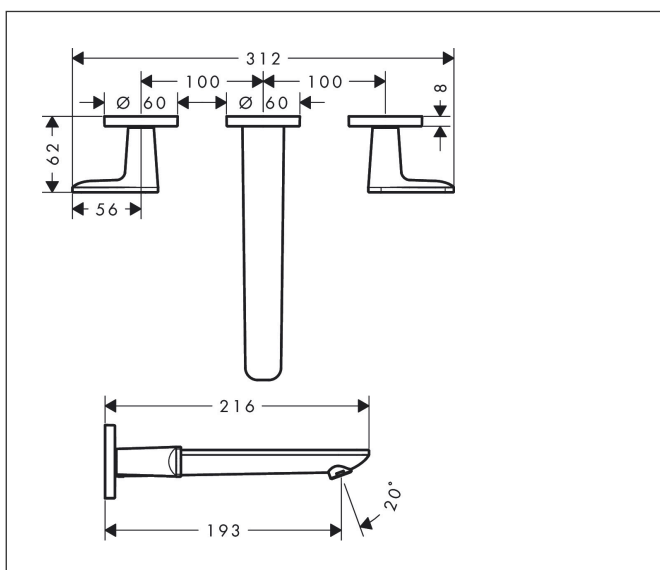

Merk	AXOR
Artikelnaam	AXOR Citterio C 3-gats inbouw wastafelkraan wandmontage met uitloop 195 mm
Art.nr.	49070990
Oppervlakte	Polished Gold Optic
Netto prijs	710,36 EUR

Product foto

Kenmerken

- voorsprong uitloop 193 mm
- greepvariant: rechte greep
- vaste uitloop
- straalsoort: normale straal
- maximale doorstroomhoeveelheid bij 3 bar: 5 l/min
- keramische kranen warm/koud 90°
- zonder wastegarnituur, met afvoerplug (art.nr. 50001)
- EU taxonomie: max 6l/min - draagt substantieel bij aan duurzaamheid

Maat tekeningen

Technologie

Certificaat

Merk	AXOR
Artikelnaam	AXOR Citterio C 3-gats inbouw wastafelkraan wandmontage met uitloop 195 mm
Art.nr.	49070990
Oppervlakte	Polished Gold Optic
Netto prijs	710,36 EUR

Benodigde onderdelen

Product foto	Artikelnaam	Art.nr.	Prijs
	AXOR Inbouwdeel 3-gats wastafelkraan wandmontage	10303180	290,27

Merk	AXOR
Artikelnaam	AXOR Citterio C 3-gats inbouw wastafelkraan wandmontage met uitloop 195 mm
Art.nr.	49070990
Oppervlakte	Polished Gold Optic
Netto prijs	710,36 EUR

Pos	Beschrijving	Art.nr.	Prijs
1	greep	87792990	60,90
2	greepadapter m. schroef	98932000	12,70
3	kleurringset, koud / warm	98927000	16,60
4	uitloop compl.	87789990	170,60
5	perlator M18x1 (5 l/min)	95384990	49,10
6	inbusschroef M5x6	94810000	4,80
7	rozet voor greep	87791990	60,90
8	rozet voor uitloop	87794990	30,60
9	moer	87142000	78,40
10	aansluiting G½	98933000	52,00
11	O-ring 11x2	98127000	3,00
12	draadeind set	96393000	25,70
13	bovendeel rechts sluitend	96350000	40,60
14	bovendeel links sluitend	96351000	40,60
15	verlengset 25 mm	96259000	64,30
16	verlengset 25 mm	95413000	64,30
a	afvoergarnituur	51301990	82,41