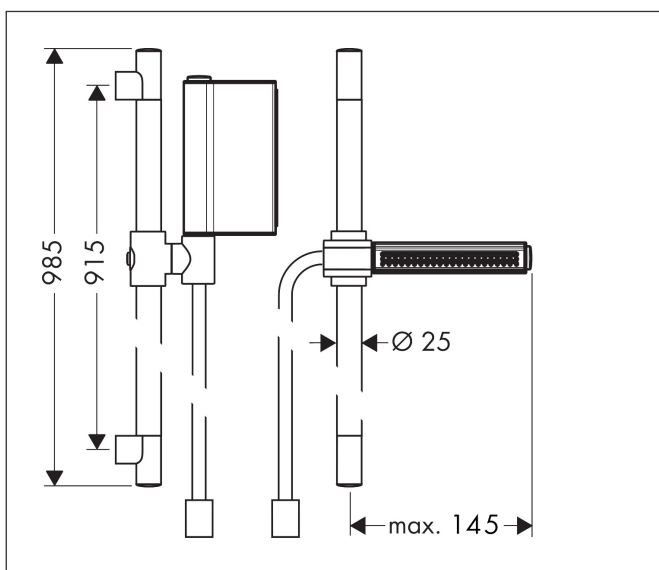

Merk	AXOR
Artikelnaam	AXOR One doucheset 90cm met handdouche 2jet
Art.nr.	45722990
Oppervlakte	Polished Gold Optic
Netto prijs	501,47 EUR

Product foto

Maat tekeningen

Kenmerken

- bestaat uit: handdouche, douchestang, doucheslang, schuifstuk
- diameter handdouche 124 x 24 mm
- Rain, RainFlow waterval
- handige straalkeuze via Select-knop
- QuickClean: Kalkaanslag kun je eenvoudig met je vinger verwijderen
- traploos in hoogte verstelbaar
- doorstroomhoeveelheid Rain bij 3 bar: 11,5 l/min
- functie van: 10,5 l/min
- wandhouders gemaakt van kunststof
- profielbuis: rond
- diameter glijstang: 25 mm
- boorafstand: 915 mm
- doucheslang met cilindrische moer aan beide zijden
- meedraaiende wartel aan douche- en vaste zijde
- doorstroomhoeveelheid Rainflow bij 3 bar: 11,5 l/min

Technologie

Straalsoorten

Merk AXOR
Artikelnaam **AXOR One** doucheset 90cm met handdouche 2jet
Art.nr. 45722990
Oppervlakte Polished Gold Optic
Netto prijs 501,47 EUR

Stroomschema

Merk	AXOR
Artikelnaam	AXOR One doucheset 90cm met handdouche 2jet
Art.nr.	45722990
Oppervlakte	Polished Gold Optic
Netto prijs	501,47 EUR

Installatievoorbeelden

i Afmetingen kunnen variëren vanwege keramische toleranties die verband houden met het productieproces.