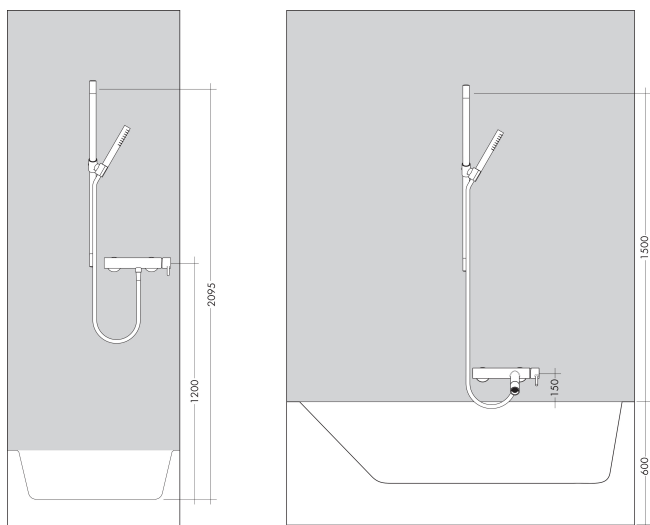

Merk	AXOR
Artikelnaam	AXOR One doucheset 90cm met handdouche 2jet
Art.nr.	45722990
Oppervlakte	Polished Gold Optic
Netto prijs	501,47 EUR

Product foto

Maat tekeningen

Kenmerken

- bestaat uit: handdouche, douchestang, doucheslang, schuifstuk
- diameter handdouche 124 x 24 mm
- Rain, RainFlow waterval
- handige straalkeuze via Select-knop
- QuickClean: Kalkaanslag kun je eenvoudig met je vinger verwijderen
- traploos in hoogte verstelbaar
- doorstroomhoeveelheid Rain bij 3 bar: 11,5 l/min
- functie van: 10,5 l/min
- wandhouders gemaakt van kunststof
- profielbuis: rond
- diameter glijstang: 25 mm
- boorafstand: 915 mm
- doucheslang met cilindrische moer aan beide zijden
- meedraaiende wartel aan douche- en vaste zijde
- doorstroomhoeveelheid Rainflow bij 3 bar: 11,5 l/min

Technologie

Straalsoorten

Merk AXOR
Artikelnaam **AXOR One** doucheset 90cm met handdouche 2jet
Art.nr. 45722990
Oppervlakte Polished Gold Optic
Netto prijs 501,47 EUR

Stroomschema

Merk	AXOR
Artikelnaam	AXOR One doucheset 90cm met handdouche 2jet
Art.nr.	45722990
Oppervlakte	Polished Gold Optic
Netto prijs	501,47 EUR

Installatievoorbeelden

i Afmetingen kunnen variëren vanwege keramische toleranties die verband houden met het productieproces.