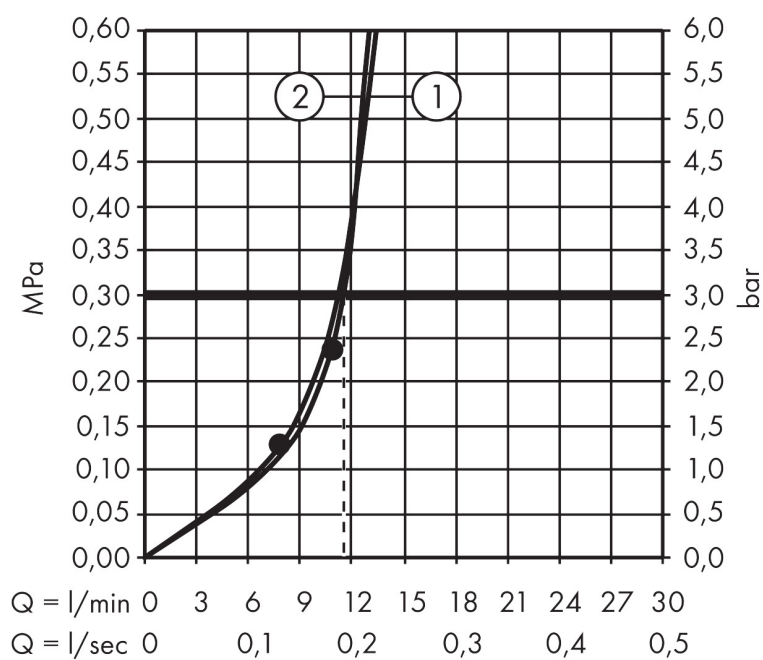

Merk	AXOR
Artikelnaam	AXOR One doucheset 90cm met handdouche 2jet
Art.nr.	45722990
Oppervlakte	Polished Gold Optic
Netto prijs	501,47 EUR

Product foto

Maat tekeningen

Kenmerken

- bestaat uit: handdouche, douchestang, doucheslang, schuifstuk
- diameter handdouche 124 x 24 mm
- Rain, RainFlow waterval
- handige straalkeuze via Select-knop
- QuickClean: Kalkaanslag kun je eenvoudig met je vinger verwijderen
- traploos in hoogte verstelbaar
- doorstroomhoeveelheid Rain bij 3 bar: 11,5 l/min
- functie van: 10,5 l/min
- wandhouders gemaakt van kunststof
- profielbuis: rond
- diameter glijstang: 25 mm
- boorafstand: 915 mm
- doucheslang met cilindrische moer aan beide zijden
- meedraaiende wartel aan douche- en vaste zijde
- doorstroomhoeveelheid Rainflow bij 3 bar: 11,5 l/min

Technologie

Straalsoorten

Merk AXOR
Artikelnaam **AXOR One** doucheset 90cm met handdouche 2jet
Art.nr. 45722990
Oppervlakte Polished Gold Optic
Netto prijs 501,47 EUR

Stroomschema

Merk	AXOR
Artikelnaam	AXOR One doucheset 90cm met handdouche 2jet
Art.nr.	45722990
Oppervlakte	Polished Gold Optic
Netto prijs	501,47 EUR

Installatievoorbeelden

i Afmetingen kunnen variëren vanwege keramische toleranties die verband houden met het productieproces.