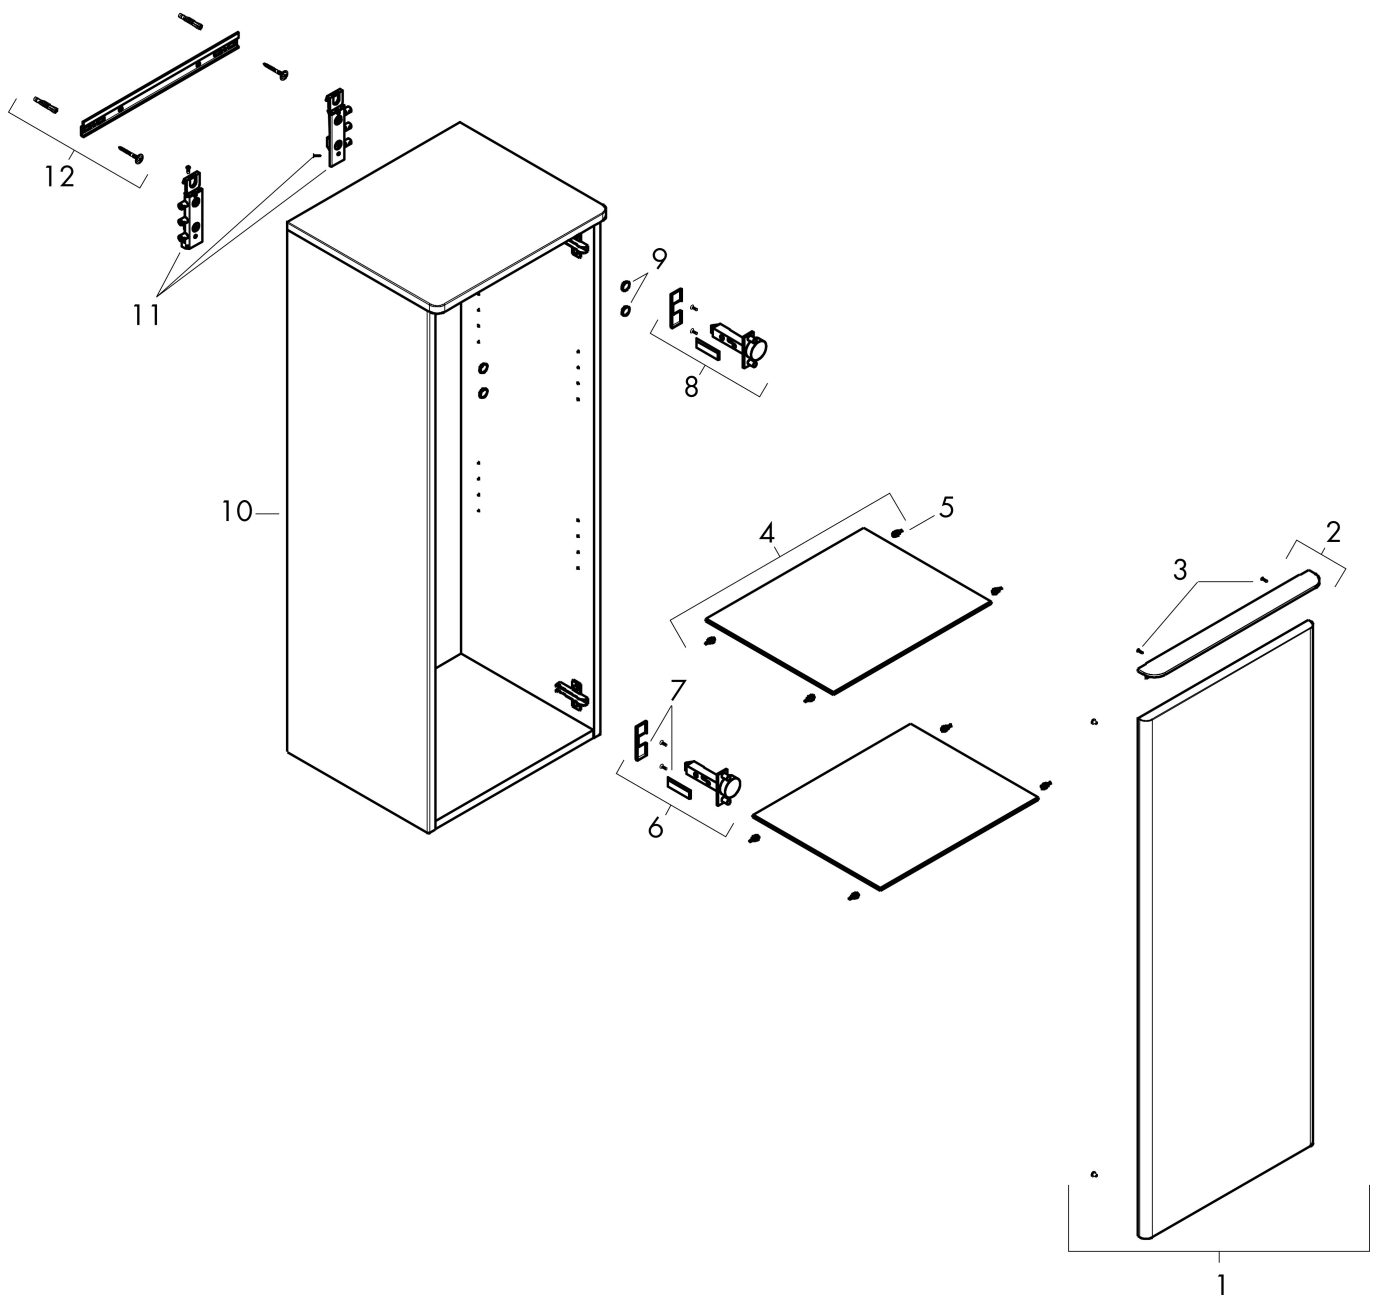

Merk hansgrohe
Artikelnaam **Xelu Q** middelhoge kast Natural Oak 400/350, scharnier rechts, Oppervlak greep:
Art.nr. 54133700
Oppervlakte Oppervlak meubel: Natural Oak, Oppervlak handvat: mat wit
Netto prijs 604,95 EUR

Explosietekening voor bouwjaar: >06/23

Merk hansgrohe
Artikelnaam **Xelu Q** middelhoge kast Natural Oak 400/350, scharnier rechts, Oppervlak greep:
Art.nr. 54133700
Oppervlakte Oppervlak meubel: Natural Oak, Oppervlak handvat: mat wit
Netto prijs 604,95 EUR

Onderdelen voor bouwjaar: >06/23

Pos	Beschrijving	Art.nr.	Prijs
1	meubelfront	87168000	312,42
2	greep	87156700	95,16
3	schroef-set	87157000	17,26
4	glasplaat	87154000	66,87
5	wandhouder	87155000	26,73
6	deurscharnier cpl.	87151000	34,01
7	afdekkap	87153000	21,22
8	deurscharnier cpl.	87152000	42,22
9	afdekkap	87146000	34,01
10	meubelromp	87164000	510,85
11	montageset	87145000	42,22
12	montageset	87144000	26,73