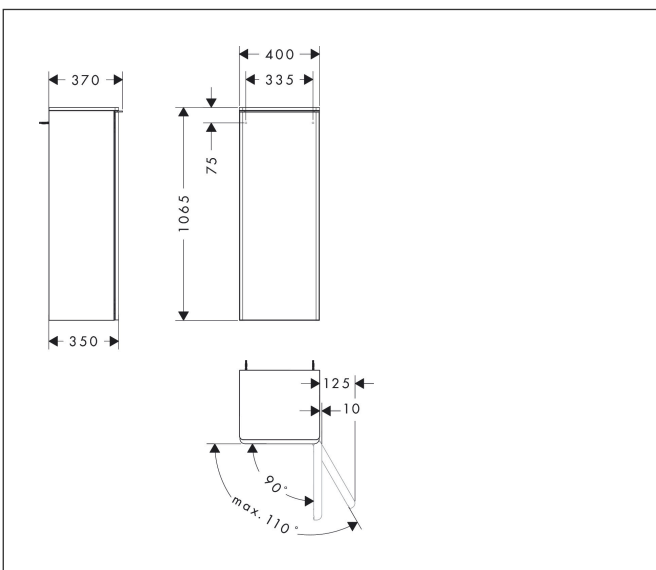

Merk **hansgrohe**  
 Artikelnaam **Xelu Q** middelhoge kast Natural Oak 400/350, scharnier rechts, Oppervlak greep:  
 Art.nr. 54133700  
 Oppervlakte Oppervlak meubel: Natural Oak, Oppervlak handvat: mat wit  
 Netto prijs 604,95 EUR

## Maat tekeningen

## Kenmerken

- bestaat uit: halfhoge kast, glazen planchetten, afdekplaat
- materiaal behuizing: vezelplaat van gemiddelde dichtheid (MDF)
- oppervlaktemateriaal behuizing: thermofolie
- materiaal voorzijde: vezelplaat van gemiddelde dichtheid (MDF)
- oppervlaktemateriaal voorzijde: thermofolie
- MoistureProof: duurzaam materiaal dat lang mooi blijft
- materiaal afdekplaat: 3-laags spaanplaat met hoge dichtheid
- oppervlaktemateriaal afdekplaat: laminaat (HPL)
- dikte afdekplaat: 16 mm
- met greepstang
- materiaal grepen: aluminium
- oppervlaktemateriaal grepen: poedercoating
- type opening: deur
- 1 deur
- deurscharnier: rechts
- SoftClose, voor zacht sluiten
- met 2 verstelbare glazen planchetten
- montagevoorwaarde: voorgemonteerd
- met bevestigingsmateriaal