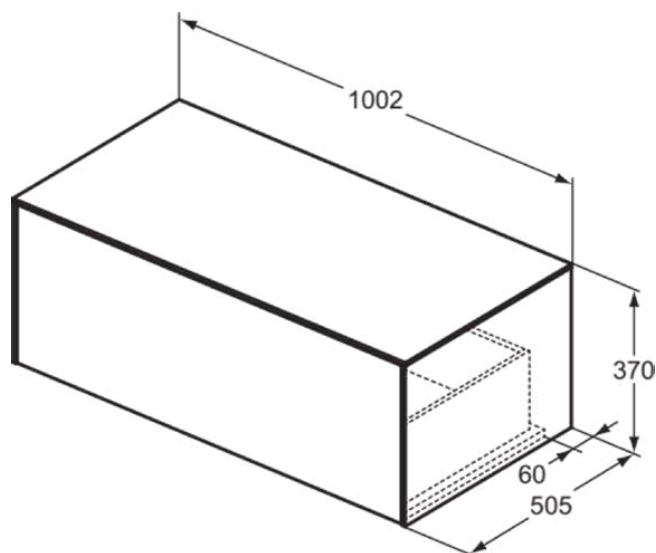

CONCA

T4313Y5

CONCA | Wastafelmeubel 1002x505x370 mm in dark walnut afwerking, 1 lade | Greeploos, Volledige extractielade, Push-to-open, Softclose, Voorgemonteerd, Duurzaam geproduceerd hout, Houtfineer

Afbeelding & technische tekening

Algemene informatie

Productcategorie:	Meubels
Producttype:	Wastafelmeubel
Merk:	Ideal Standard
Collectie:	CONCA
Ontwerper:	Palomba Serafini Associati
Colour:	Y5 - Dark Walnut
Afwerking van het oppervlak:	mat
Hoogte (mm):	370
Breedte (mm):	1002
Lengte / sprong (mm):	505
Bevestigingswijze:	Bevestigingsset
Nettogewicht (kg):	36.00
EAN-code:	8014140463535