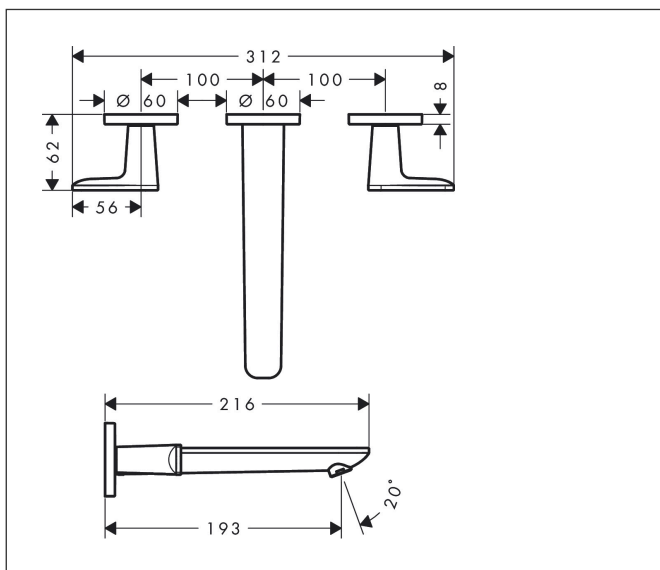

Merk	AXOR
Artikelnaam	AXOR Citterio C 3-gats inbouw wastafelkraan wandmontage met uitloop 195 mm en Cubic Cut
Art.nr.	49071000
Oppervlakte	chrom
Netto prijs	473,57 EUR

Product foto

Maat tekeningen

Kenmerken

- voorsprong uitloop 193 mm
- greepvariant: rechte greep
- vaste uitloop
- straalsoort: normale straal
- maximale doorstroomhoeveelheid bij 3 bar: 5 l/min
- keramische kranen warm/koud 90°
- zonder wastegarnituur, met afvoerplug (art.nr. 50001)
- EU taxonomie: max 6l/min - draagt substantieel bij aan duurzaamheid

Technologie

Certificaat

Merk	AXOR
Artikelnaam	AXOR Citterio C 3-gats inbouw wastafelkraan wandmontage met uitloop 195 mm en Cubic Cut
Art.nr.	49071000
Oppervlakte	chrom
Netto prijs	473,57 EUR

Benodigde onderdelen

Stroomschema

Merk	AXOR
Artikelnaam	AXOR Citterio C 3-gats inbouw wastafelkraan wandmontage met uitloop 195 mm en Cubic Cut
Art.nr.	49071000
Oppervlakte	chrom
Netto prijs	473,57 EUR

Explosietekening voor bouwjaar: >06/24