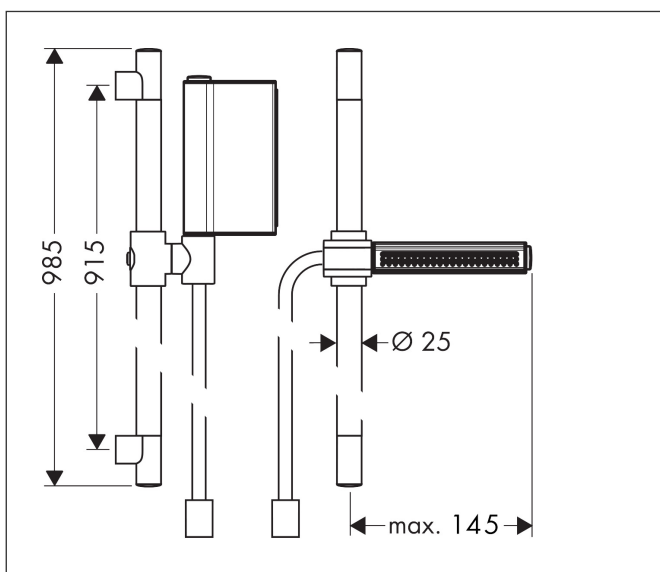

Merk	AXOR
Artikelnaam	<b>AXOR One</b> doucheset 90cm met handdouche 2jet
Art.nr.	45722140
Oppervlakte	Brushed Bronze
Netto prijs	501,47 EUR

## Maat tekeningen

## Kenmerken

- bestaat uit: handdouche, douchestang, doucheslang, schuifstuk
- diameter handdouche 124 x 24 mm
- Rain, RainFlow waterval
- handige straalkeuze via Select-knop
- QuickClean: Kalkaanslag kun je eenvoudig met je vinger verwijderen
- traploos in hoogte verstelbaar
- doorstroomhoeveelheid Rain bij 3 bar: 11,5 l/min
- functie van: 10,5 l/min
- wandhouders gemaakt van kunststof
- profielbuis: rond
- diameter glijstang: 25 mm
- boorafstand: 915 mm
- doucheslang met cilindrische moer aan beide zijden
- meedraaiende wartel aan douche- en vaste zijde
- doorstroomhoeveelheid Rainflow bij 3 bar: 11,5 l/min

## Installatievoorbeelden

**i** Afmetingen kunnen variëren vanwege keramische toleranties die verband houden met het productieproces.