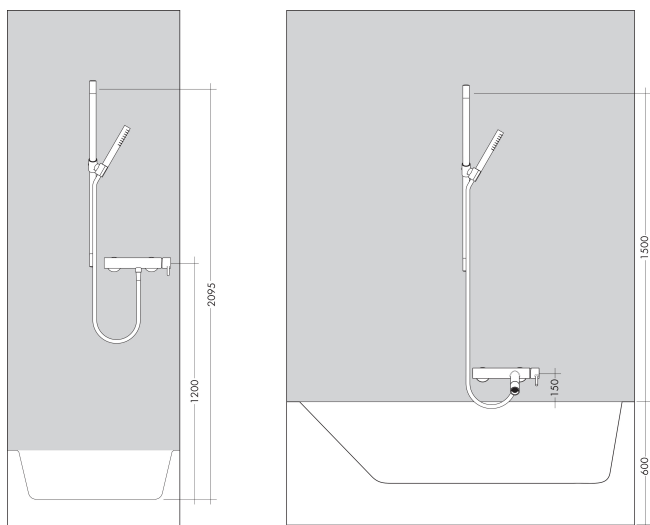

## Maat tekeningen

## Kenmerken

- bestaat uit: handdouche, douchestang, doucheslang, schuifstuk
- diameter handdouche 124 x 24 mm
- Rain, RainFlow waterval
- handige straalkeuze via Select-knop
- QuickClean: Kalkaanslag kun je eenvoudig met je vinger verwijderen
- traploos in hoogte verstelbaar
- doorstroomhoeveelheid Rain bij 3 bar: 11,5 l/min
- functie van: 10,5 l/min
- wandhouders gemaakt van kunststof
- profielbuis: rond
- diameter glijstang: 25 mm
- boorafstand: 915 mm
- doucheslang met cilindrische moer aan beide zijden
- meedraaiende wartel aan douche- en vaste zijde
- doorstroomhoeveelheid Rainflow bij 3 bar: 11,5 l/min

## Straalsoorten

Merk AXOR  
Artikelnaam **AXOR One** doucheset 90cm met handdouche 2jet  
Art.nr. 45722140  
Oppervlakte Brushed Bronze  
Netto prijs 501,47 EUR

## Installatievoorbeelden

**i** Afmetingen kunnen variëren vanwege keramische toleranties die verband houden met het productieproces.