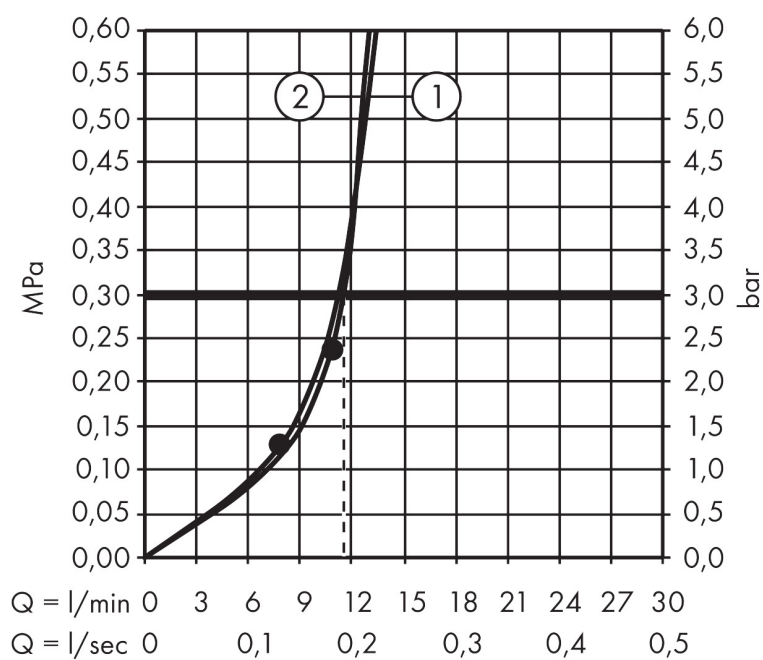

Merk AXOR
Artikelnaam **AXOR One** doucheset 90cm met handdouche 2jet
Art.nr. 45722140
Oppervlakte Brushed Bronze
Netto prijs 501,47 EUR

Stroomschema