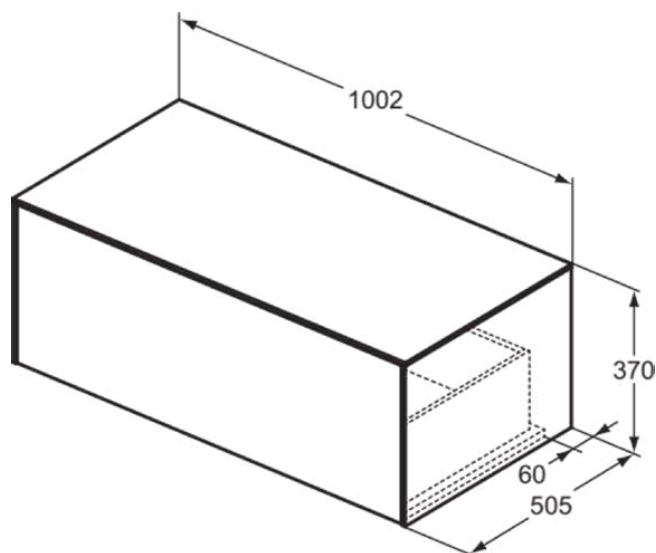

CONCA

T4313Y6

CONCA | Wastafelmeubel 1002x505x370 mm in licht eiken afwerking, 1 lade | Greeploos, Volledige extractielade, Push-to-open, Softclose, Voorgemonteerd, Duurzaam geproduceerd hout, Houtfineer

Afbeelding & technische tekening

Algemene informatie

Productcategorie:	Meubels
Producttype:	Wastafelmeubel
Merk:	Ideal Standard
Collectie:	CONCA
Ontwerper:	Palomba Serafini Associati
Colour:	Y6 - Licht Eiken
Afwerking van het oppervlak:	mat
Hoogte (mm):	370
Breedte (mm):	1002
Lengte / sprong (mm):	505
Bevestigingswijze:	Bevestigingsset
Nettogewicht (kg):	36.00
EAN-code:	8014140463542