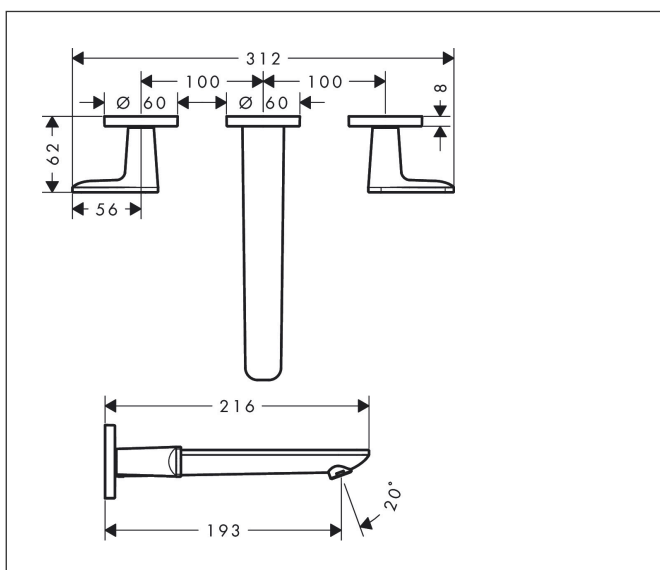

Merk	AXOR
Artikelnaam	<b>AXOR Citterio C</b> 3-gats inbouw wastafelkraan wandmontage met uitloop 195 mm en Cubic Cut
Art.nr.	49071140
Oppervlakte	Brushed Bronze
Netto prijs	710,36 EUR

## Kenmerken

- voorsprong uitloop 193 mm
- greepvariant: rechte greep
- vaste uitloop
- straalsoort: normale straal
- maximale doorstroomhoeveelheid bij 3 bar: 5 l/min
- keramische kranen warm/koud 90°
- zonder wastegarnituur, met afvoerplug (art.nr. 50001)
- EU taxonomie: max 6l/min - draagt substantieel bij aan duurzaamheid

## Maat tekeningen