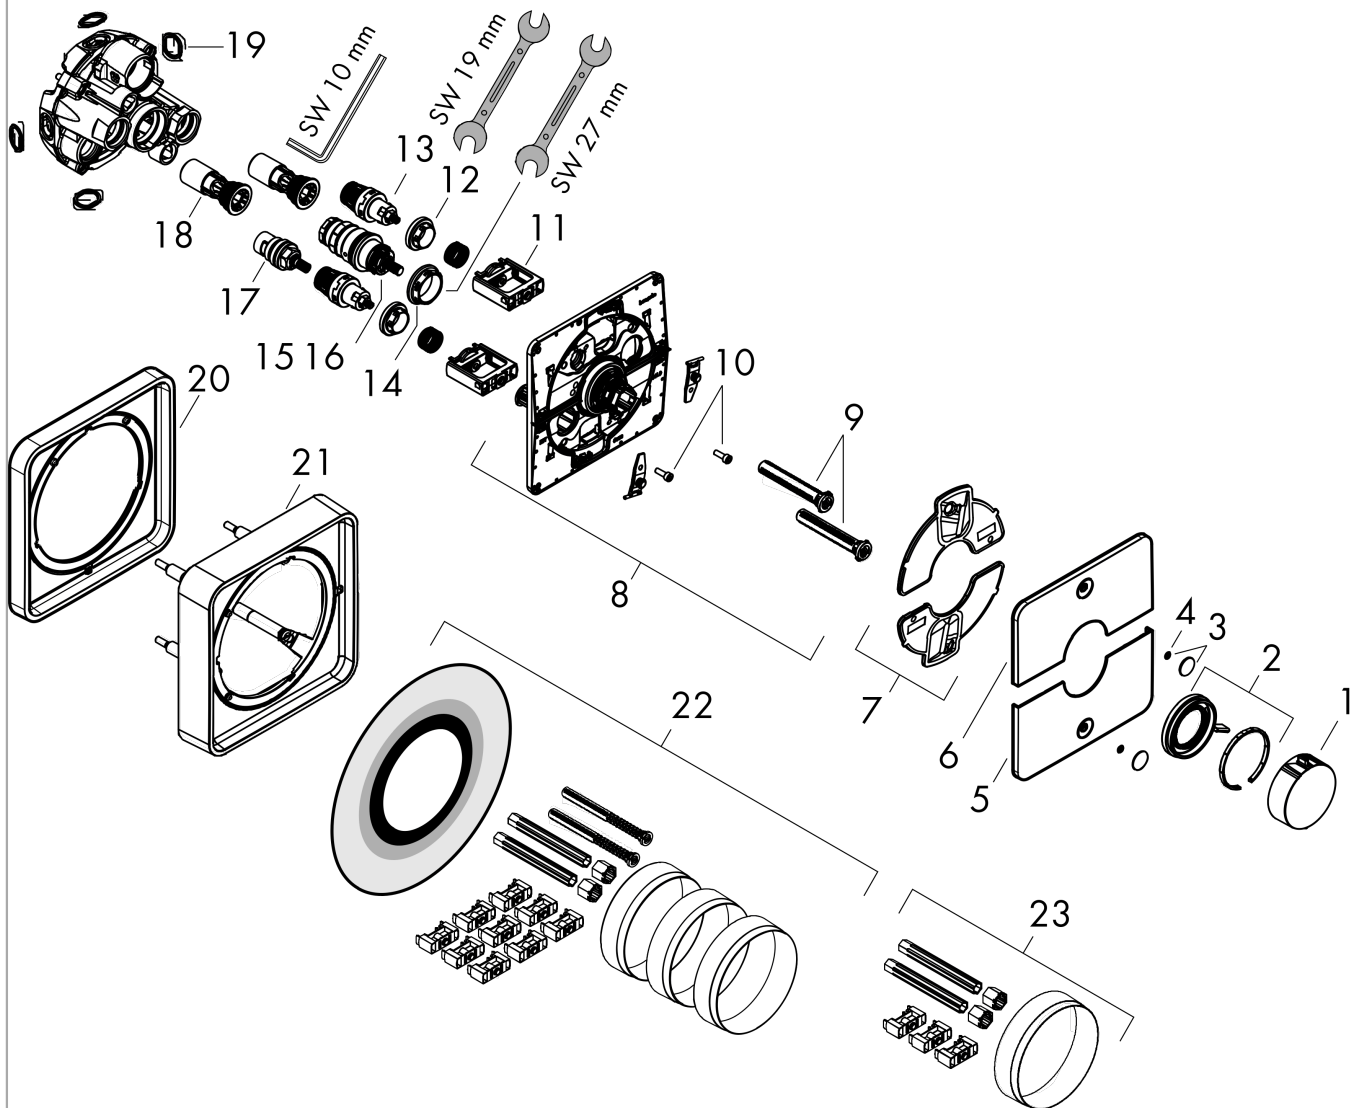

ShowerSelect Comfort Q
thermostaat inbouw voor 2 functies
 Oppervlak: **chrom** Artikelnummer: **15583000**

Beschrijving

- gelijktijdig gebruik van verschillende functies
- comfortabel in-/uitschakelen van douches met grote Select-knop
- waterhoeveelheidsregeling met stop-functie
- thermostaatkardoes, start-/stopkraan
- maximale doorstroomhoeveelheid bij 1 bar: 12,7 l/ min
- maximale doorstroomhoeveelheid bij 3 bar: 22,1 l/ min
- vlak rozet voor meer ruimte in de douche
- rozet kan worden uitgelijnd met +/- 3°
- eenvoudige installatie dankzij voorgemonteerd functieblok
- grepen altijd op dezelfde hoogte ongeacht de installatiediepte van het inbouwdeel
- Veiligheidsblokkering bij 40°C
- temperatuurbegrenzing instelbaar
- de thermostaat biedt de mogelijkheid tot thermische desinfectie
- materiaal knop: metaal
- materiaal grepen: metaal
- aansluiting: inbouwdeel iBox universal 2 (# 01500180)
- thermostaat wordt geleverd met knoppen Rain klein, Rain groot, handdouche, Waterval, bad
- Kiwa K11292_Thermostatic Mixers EN1111

Doorstroomdiagram

ShowerSelect Comfort Q
thermostaat inbouw voor 2 functies
 Oppervlak: **chrom** Artikelnummer: **15583000**

Explosietekening

Bouwjaar: >09/23

ShowerSelect Comfort Q
thermostaat inbouw voor 2 functies
 Oppervlak: **chrom** Artikelnummer: **15583000**