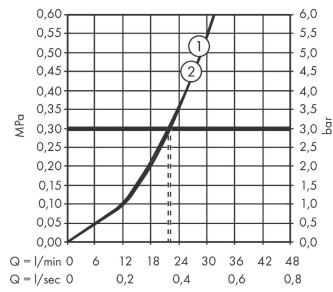

ShowerSelect Comfort Q
thermostaat inbouw voor 2 functies
 Oppervlak: **chrom** Artikelnummer: **15583000**

Beschrijving

- gelijktijdig gebruik van verschillende functies
- comfortabel in-/uitschakelen van douches met grote Select-knop
- waterhoeveelheidsregeling met stop-functie
- thermostaatkardoes, start-/stopkraan
- maximale doorstroomhoeveelheid bij 1 bar: 12,7 l/ min
- maximale doorstroomhoeveelheid bij 3 bar: 22,1 l/ min
- vlak rozet voor meer ruimte in de douche
- rozet kan worden uitgelijnd met +/- 3°
- eenvoudige installatie dankzij voorgemonteerd functieblok
- grepen altijd op dezelfde hoogte ongeacht de installatiediepte van het inbouwdeel
- Veiligheidsblokkering bij 40°C
- temperatuurbegrenzing instelbaar
- de thermostaat biedt de mogelijkheid tot thermische desinfectie
- materiaal knop: metaal
- materiaal grepen: metaal
- aansluiting: inbouwdeel iBox universal 2 (# 01500180)
- thermostaat wordt geleverd met knoppen Rain klein, Rain groot, handdouche, Waterval, bad
- Kiwa K11292_Thermostatic Mixers EN1111

Artikeldetails

Vrijblijvende advies verkoopprijs excl. BTW	745,00 €
Vrijblijvende advies verkoopprijs incl. BTW	901,45 €

Technologie

Designprijzen

Productfoto

Maattekening

ShowerSelect Comfort Q
thermostaat inbouw voor 2 functies
 Oppervlak: **chrom** Artikelnummer: **15583000**

Doorstroomdiagram

ShowerSelect Comfort Q
thermostaat inbouw voor 2 functies
 Oppervlak: **chrom** Artikelnummer: **15583000**

Explosietekening

Bouwjaar: >09/23

ShowerSelect Comfort Q
thermostaat inbouw voor 2 functies
 Oppervlak: **chrom** Artikelnummer: **15583000**