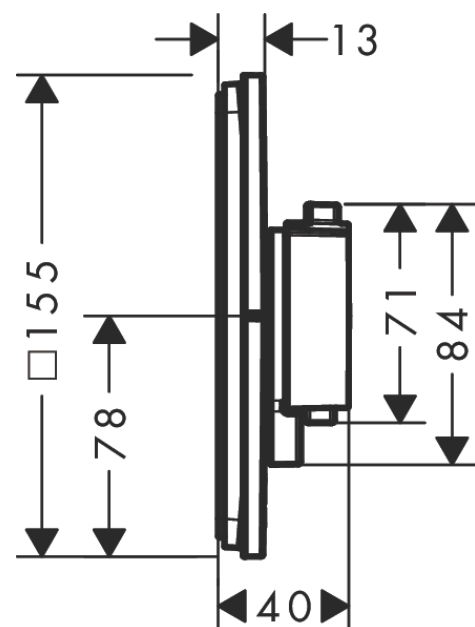

ShowerSelect Comfort Q
thermostaat inbouw voor 2 functies
 Oppervlak: **chrom** Artikelnummer: **15583000**

Beschrijving

- gelijktijdig gebruik van verschillende functies
- comfortabel in-/uitschakelen van douches met grote Select-knop
- waterhoeveelheidsregeling met stop-functie
- thermostaatkardoes, start-/stopkraan
- maximale doorstroomhoeveelheid bij 1 bar: 12,7 l/ min
- maximale doorstroomhoeveelheid bij 3 bar: 22,1 l/ min
- vlak rozet voor meer ruimte in de douche
- rozet kan worden uitgelijnd met +/- 3°
- eenvoudige installatie dankzij voorgemonteerd functieblok
- grepen altijd op dezelfde hoogte ongeacht de installatiediepte van het inbouwdeel
- Veiligheidsblokkering bij 40°C
- temperatuurbegrenzing instelbaar
- de thermostaat biedt de mogelijkheid tot thermische desinfectie
- materiaal knop: metaal
- materiaal grepen: metaal
- aansluiting: inbouwdeel iBox universal 2 (# 01500180)
- thermostaat wordt geleverd met knoppen Rain klein, Rain groot, handdouche, Waterval, bad
- Kiwa K11292_Thermostatic Mixers EN1111

Artikeldetails

Vrijblijvende advies verkoopprijs excl. BTW	745,00 €
Vrijblijvende advies verkoopprijs incl. BTW	901,45 €

Technologie

Designprijzen

Productfoto

Maattekening

ShowerSelect Comfort Q
thermostaat inbouw voor 2 functies
 Oppervlak: **chrom** Artikelnummer: **15583000**

Doorstroomdiagram

ShowerSelect Comfort Q
thermostaat inbouw voor 2 functies
 Oppervlak: **chrom** Artikelnummer: **15583000**

Explosietekening

Bouwjaar: >09/23

ShowerSelect Comfort Q
thermostaat inbouw voor 2 functies
 Oppervlak: **chrom** Artikelnummer: **15583000**