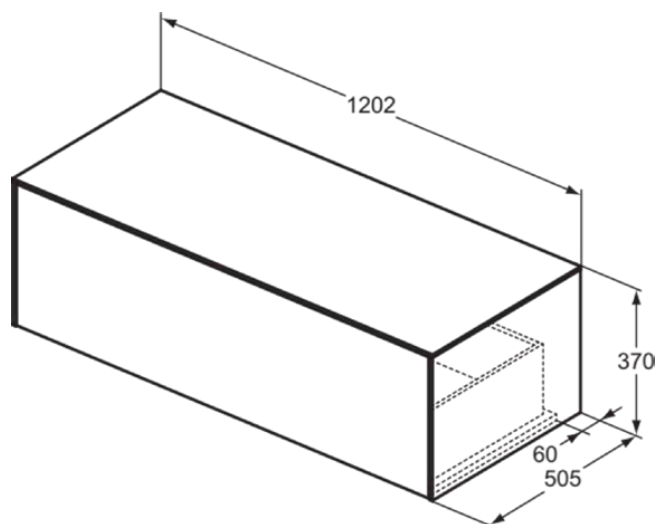

CONCA

T4314Y1

CONCA | Wastafelmeubel 1202x505x370 mm in matt white afwerking, 1 lade | Greeploos, Volledige extractielade, Push-to-open, Softclose, Voorgemonteerd, Duurzaam geproduceerd hout

Afbeelding & technische tekening

Algemene informatie

Productcategorie:	Meubels
Producttype:	Wastafelmeubel
Merk:	Ideal Standard
Collectie:	CONCA
Ontwerper:	Palomba Serafini Associati
Colour:	Y1 - Matt White
Afwerking van het oppervlak:	mat
Hoogte (mm):	370
Breedte (mm):	1202
Lengte / sprong (mm):	505
Bevestigingswijze:	Bevestigingsset
Nettogewicht (kg):	41.00
EAN-code:	8014140463559

Kenmerken

	Greeploos		Volledige extractielade
	Push-to-open		Softclose
	Voorgemonteerd		Duurzaam geproduceerd hout

Downloads

- [Installation Guide](#)
- [Spare Parts List](#)

Product specificaties

Sluitingsmechanisme:	Softclosing
Kleurcode:	Y1
Kleuromschrijving:	matt white
Hoekmodel:	Nee
Volledige extractielade:	Yes
Gre(e)p(en):	Greeploos
Verstelbare montagevoeten:	Nee
Materiaal:	Hout
Materiaalkwaliteit lichaam:	3-laags spaanplaat met hoge dichtheid
Materiaalkwaliteit afdekblad:	MDF gelakt
Aantal deuren (totaal):	0
Aantal deuren (links openend):	0
Aantal deuren (rechts openend):	0
Aantal laden (totaal):	1
Aantal externe laden:	1
Aantal interne laden:	0
Aantal open vakken:	0

CONCA

T4314Y1

CONCA | Wastafelmeubel 1202x505x370 mm in matt white afwerking, 1 lade | Greeploos, Volledige extractielade, Push-to-open, Softclose, Voorgemonteerd, Duurzaam geproduceerd hout

Product specificaties