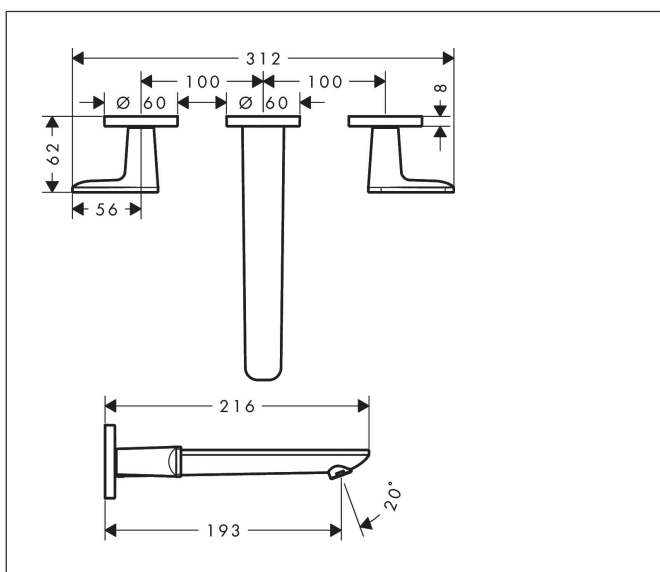

Merk	AXOR
Artikelnaam	AXOR Citterio C 3-gats inbouw wastafelkraan wandmontage met uitloop 195 mm en Cubic Cut
Art.nr.	49071340
Oppervlakte	Brushed Black Chrome
Netto prijs	710,36 EUR

Product foto

Kenmerken

- voorsprong uitloop 193 mm
- greepvariant: rechte greep
- vaste uitloop
- straalsoort: normale straal
- maximale doorstroomhoeveelheid bij 3 bar: 5 l/min
- keramische kranen warm/koud 90°
- zonder wastegarnituur, met afvoerplug (art.nr. 50001)
- EU taxonomie: max 6l/min - draagt substantieel bij aan duurzaamheid

Maat tekeningen

Technologie

Certificaat

Merk	AXOR
Artikelnaam	AXOR Citterio C 3-gats inbouw wastafelkraan wandmontage met uitloop 195 mm en Cubic Cut
Art.nr.	49071340
Oppervlakte	Brushed Black Chrome
Netto prijs	710,36 EUR

Stroomschema

Merk	AXOR
Artikelnaam	AXOR Citterio C 3-gats inbouw wastafelkraan wandmontage met uitloop 195 mm en Cubic Cut
Art.nr.	49071340
Oppervlakte	Brushed Black Chrome
Netto prijs	710,36 EUR

Explosietekening voor bouwjaar: >06/24