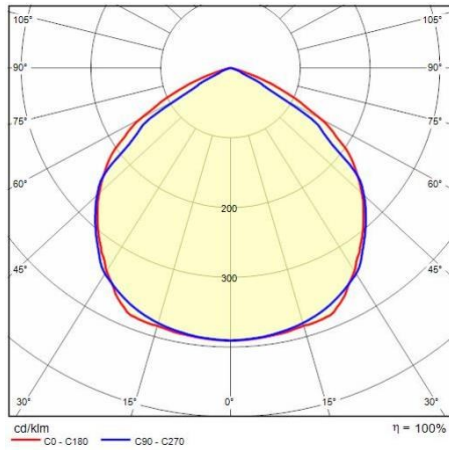

Fotometrische gegevens

Om een constante actualisering van haar producten te bevorderen, behoudt PERFORMANCE IN LIGHTING zich het recht voor om zonder voorafgaande kennisgeving, wijzigingen aan te brengen. Daarom is het altijd aan te raden om de laatste versie te lezen die op de website www.performanceinlighting.com is gepubliceerd. Geleverde lumenoutput en stroomverbruik, inclusief verliezen, zijn onderhevig aan een tolerantie van +/-7%. Tenzij anders vermeld, gelden de waarden bij een omgevingstemperatuur van 25°C. De garantievoorwaarden zijn beschikbaar op <https://www.performanceinlighting.com/qr/company/led-warranty>