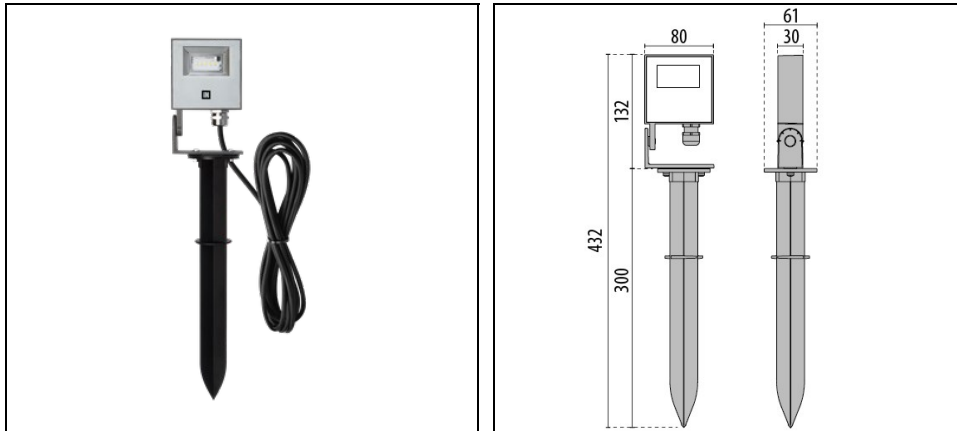

## Omschrijving

Schijnwerper voor binnen en buiten bestaande uit:

- Behuizing van gelakt spuitgietaluminium, kleine afmetingen
- Afscherming van vlak, gehard, extrahelder glas, aan de binnenkant bedrukt
- Aluminium reflector
- Scheurbestendige kabelklem M16x1.5 voor kabels  $\varnothing 5 - \varnothing 10$  mm
- LED module voor netspanning 220-240V 50/60Hz beschermd tegen overbelasting tot 500 V
- Schroeven van roestvrij staal
- Verstelbare bevestigingsstang, in aluminium spuitgietwerk, gelakt
- Compleet met 3 meter kabel H05RN-F 3G1 mm<sup>2</sup>
- Voor de bevestiging aan de grond is een grondspies van technopolymeer verkrijgbaar

## Algemene informatie

Lamphouder:	LED	Lichtbron:	LED
Nominale lichtstroom [lm]:	1350	Reële lichtstroom [lm]:	1009.33
Armatuur wattage [W]:	9.5 W	Specifieke lichtstroom [lm/W]:	106
CRI:	80	Kleurtemperatuur [K]:	3000
Kleur / Afwerking:	AN-g6 / Antraciet / Structuur mat	IP waarde:	IP65
Impact resistance / impact energy:	IK06 1J xx3	Beschermingsklasse:	I
Optiek:	S/EW - Symmetrische extra verspreidende	Nettogewicht [kg]:	0.693
Totale lengte [mm]:	80	Totale breedte [mm]:	132
Totale hoogte [mm]:	30		

## Mechanische eigenschappen

Vorm:	Vierkant $\leq$ 150 mm	Materiaal behuizing:	Aluminium
Materiaal afscherming:	Glas	Bovenaanzicht oppervlakte [m <sup>2</sup> ]:	0.01