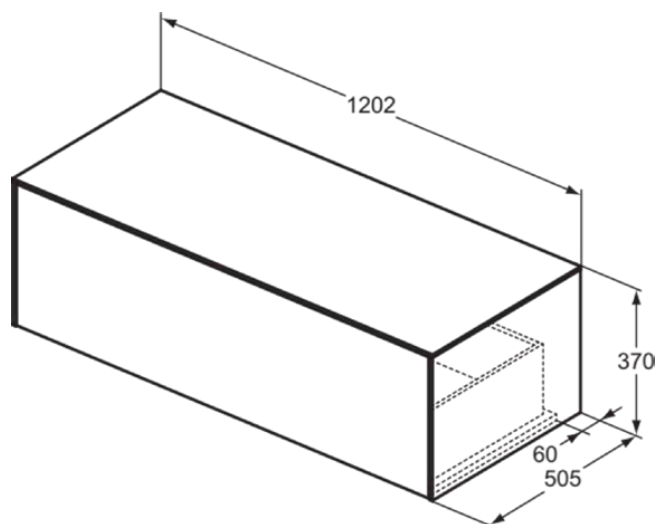

CONCA

T4314Y2

CONCA | Wastafelmeubel 1202x505x370 mm in matt anthracite afwerking, 1 lade | Greeploos, Volledige extractielade, Push-to-open, Softclose, Voorgemonteerd, Duurzaam geproduceerd hout

Afbeelding & technische tekening

Algemene informatie

Productcategorie:	Meubels
Producttype:	Wastafelmeubel
Merk:	Ideal Standard
Collectie:	CONCA
Ontwerper:	Palomba Serafini Associati
Colour:	Y2 - Matt Anthracite
Afwerking van het oppervlak:	matt
Hoogte (mm):	370
Breedte (mm):	1202
Lengte / sprong (mm):	505
Bevestigingswijze:	Bevestigingsset
Nettogewicht (kg):	41.00
EAN-code:	8014140463566

Kenmerken

	Greeploos		Volledige extractielade
	Push-to-open		Softclose
	Voorgemonteerd		Duurzaam geproduceerd hout

Downloads

- [Installation Guide](#)
- [Spare Parts List](#)

Product specificaties

Sluitingsmechanisme:	Softclosing
Kleurcode:	Y2
Kleuromschrijving:	matt anthracite
Hoekmodel:	Nee
Volledige extractielade:	Yes
Gre(e)p(en):	Greeploos
Verstelbare montagevoeten:	Nee
Materiaal:	Hout
Materiaalkwaliteit lichaam:	3-laags spaanplaat met hoge dichtheid
Materiaalkwaliteit afdekblad:	MDF gelakt
Aantal deuren (totaal):	0
Aantal deuren (links openend):	0
Aantal deuren (rechts openend):	0
Aantal laden (totaal):	1
Aantal externe laden:	1
Aantal interne laden:	0
Aantal open vakken:	0

CONCA

T4314Y2

CONCA | Wastafelmeubel 1202x505x370 mm in matt anthracite afwerking, 1 lade | Greeploos, Volledige extractielade, Push-to-open, Softclose, Voorgemonteerd, Duurzaam geproduceerd hout

Product specificaties