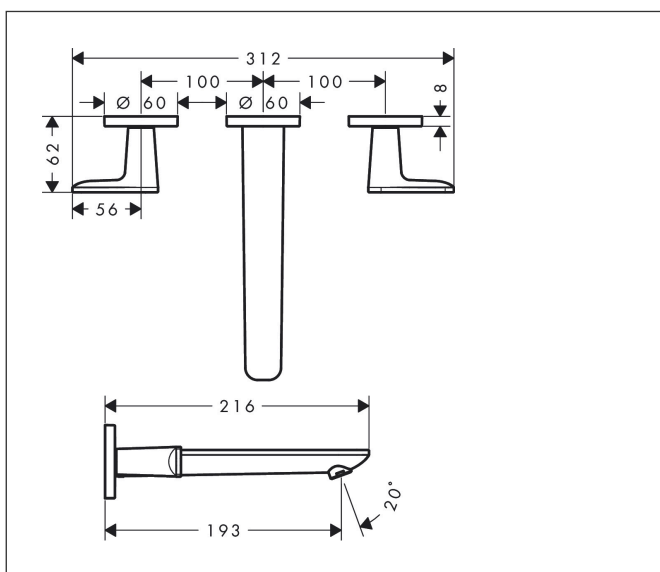

Merk	AXOR
Artikelnaam	AXOR Citterio C 3-gats inbouw wastafelkraan wandmontage met uitloop 195 mm en Cubic Cut
Art.nr.	49071670
Oppervlakte	Mat zwart
Netto prijs	663,00 EUR

Product foto

Maat tekeningen

Kenmerken

- voorsprong uitloop 193 mm
- greepvariant: rechte greep
- vaste uitloop
- straalsoort: normale straal
- maximale doorstroomhoeveelheid bij 3 bar: 5 l/min
- keramische kranen warm/koud 90°
- zonder wastegarnituur, met afvoerplug (art.nr. 50001)
- EU taxonomie: max 6l/min - draagt substantieel bij aan duurzaamheid

Technologie

Certificaat

Merk	AXOR
Artikelnaam	AXOR Citterio C 3-gats inbouw wastafelkraan wandmontage met uitloop 195 mm en Cubic Cut
Art.nr.	49071670
Oppervlakte	Mat zwart
Netto prijs	663,00 EUR

Benodigde onderdelen

Stroomschema

Merk	AXOR
Artikelnaam	AXOR Citterio C 3-gats inbouw wastafelkraan wandmontage met uitloop 195 mm en Cubic Cut
Art.nr.	49071670
Oppervlakte	Mat zwart
Netto prijs	663,00 EUR

Explosietekening voor bouwjaar: >06/24