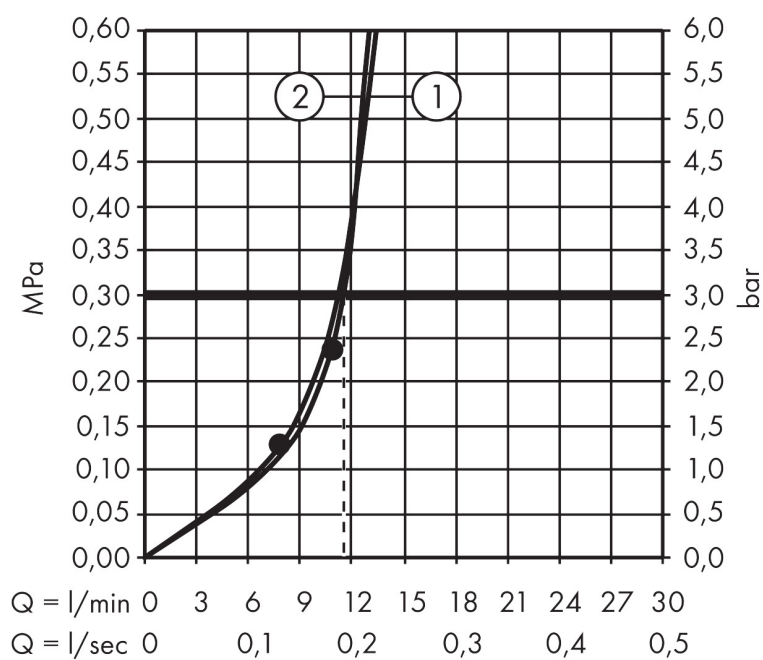

Merk	AXOR
Artikelnaam	AXOR One doucheset 90cm met handdouche 2jet
Art.nr.	45722340
Oppervlakte	Brushed Black Chrome
Netto prijs	501,47 EUR

Product foto

Kenmerken

- bestaat uit: handdouche, douchestang, doucheslang, schuifstuk
- diameter handdouche 124 x 24 mm
- Rain, RainFlow waterval
- handige straalkeuze via Select-knop
- QuickClean: Kalkaanslag kun je eenvoudig met je vinger verwijderen
- traploos in hoogte verstelbaar
- doorstroomhoeveelheid Rain bij 3 bar: 11,5 l/min
- functie van: 10,5 l/min
- wandhouders gemaakt van kunststof
- profielbuis: rond
- diameter glijstang: 25 mm
- boorafstand: 915 mm
- doucheslang met cilindrische moer aan beide zijden
- meedraaiende wartel aan douche- en vaste zijde
- doorstroomhoeveelheid Rainflow bij 3 bar: 11,5 l/min

Maat tekeningen

Technologie

Straalsoorten

Merk AXOR
Artikelnaam **AXOR One** doucheset 90cm met handdouche 2jet
Art.nr. 45722340
Oppervlakte Brushed Black Chrome
Netto prijs 501,47 EUR

Stroomschema

Merk	AXOR
Artikelnaam	AXOR One doucheset 90cm met handdouche 2jet
Art.nr.	45722340
Oppervlakte	Brushed Black Chrome
Netto prijs	501,47 EUR

Installatievoorbeelden

i Afmetingen kunnen variëren vanwege keramische toleranties die verband houden met het productieproces.