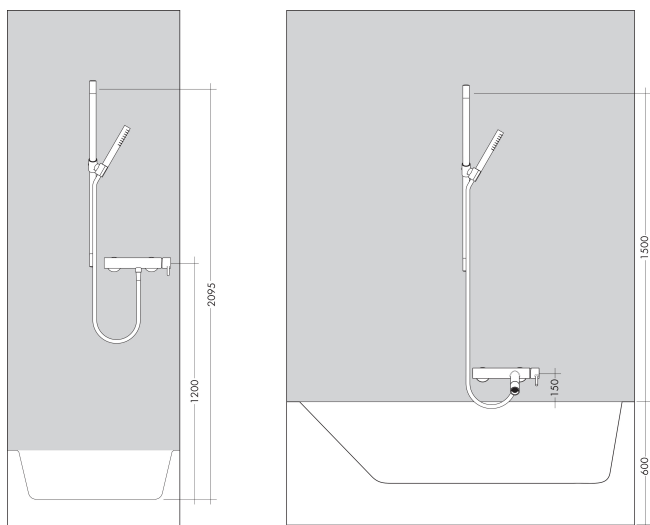

Merk	AXOR
Artikelnaam	AXOR One doucheset 90cm met handdouche 2jet
Art.nr.	45722340
Oppervlakte	Brushed Black Chrome
Netto prijs	501,47 EUR

Product foto

Kenmerken

- bestaat uit: handdouche, douchestang, doucheslang, schuifstuk
- diameter handdouche 124 x 24 mm
- Rain, RainFlow waterval
- handige straalkeuze via Select-knop
- QuickClean: Kalkaanslag kun je eenvoudig met je vinger verwijderen
- traploos in hoogte verstelbaar
- doorstroomhoeveelheid Rain bij 3 bar: 11,5 l/min
- functie van: 10,5 l/min
- wandhouders gemaakt van kunststof
- profielbuis: rond
- diameter glijstang: 25 mm
- boorafstand: 915 mm
- doucheslang met cilindrische moer aan beide zijden
- meedraaiende wartel aan douche- en vaste zijde
- doorstroomhoeveelheid Rainflow bij 3 bar: 11,5 l/min

Maat tekeningen

Technologie

Straalsoorten

Merk AXOR
Artikelnaam **AXOR One** doucheset 90cm met handdouche 2jet
Art.nr. 45722340
Oppervlakte Brushed Black Chrome
Netto prijs 501,47 EUR

Stroomschema

Merk	AXOR
Artikelnaam	AXOR One doucheset 90cm met handdouche 2jet
Art.nr.	45722340
Oppervlakte	Brushed Black Chrome
Netto prijs	501,47 EUR

Installatievoorbeelden

i Afmetingen kunnen variëren vanwege keramische toleranties die verband houden met het productieproces.