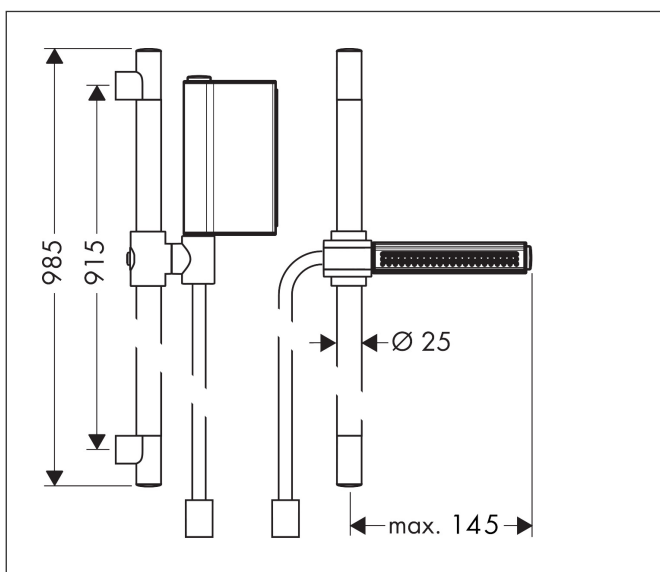

Merk	AXOR
Artikelnaam	AXOR One doucheset 90cm met handdouche 2jet
Art.nr.	45722340
Oppervlakte	Brushed Black Chrome
Netto prijs	501,47 EUR

Product foto

Kenmerken

- bestaat uit: handdouche, douchestang, doucheslang, schuifstuk
- diameter handdouche 124 x 24 mm
- Rain, RainFlow waterval
- handige straalkeuze via Select-knop
- QuickClean: Kalkaanslag kun je eenvoudig met je vinger verwijderen
- traploos in hoogte verstelbaar
- doorstroomhoeveelheid Rain bij 3 bar: 11,5 l/min
- functie van: 10,5 l/min
- wandhouders gemaakt van kunststof
- profielbuis: rond
- diameter glijstang: 25 mm
- boorafstand: 915 mm
- doucheslang met cilindrische moer aan beide zijden
- meedraaiende wartel aan douche- en vaste zijde
- doorstroomhoeveelheid Rainflow bij 3 bar: 11,5 l/min

Maat tekeningen

Technologie

Straalsoorten

Merk AXOR
Artikelnaam **AXOR One** doucheset 90cm met handdouche 2jet
Art.nr. 45722340
Oppervlakte Brushed Black Chrome
Netto prijs 501,47 EUR

Stroomschema

Merk	AXOR
Artikelnaam	AXOR One doucheset 90cm met handdouche 2jet
Art.nr.	45722340
Oppervlakte	Brushed Black Chrome
Netto prijs	501,47 EUR

Installatievoorbeelden

i Afmetingen kunnen variëren vanwege keramische toleranties die verband houden met het productieproces.