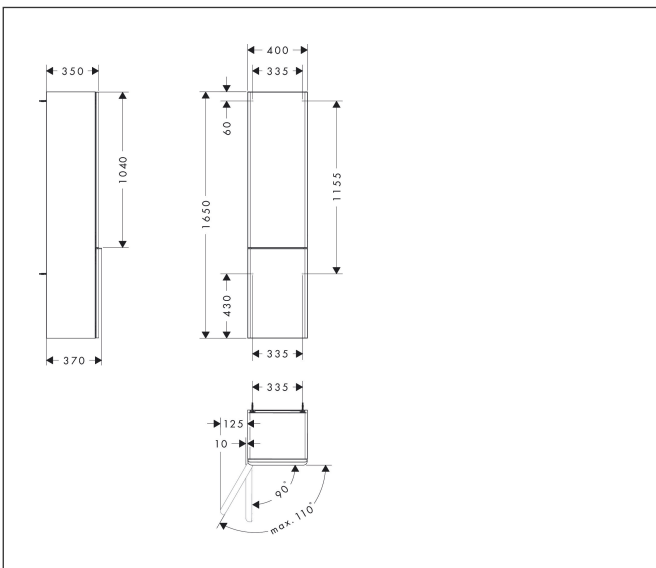

Merk hansgrohe
 Artikelnaam **Xelu Q** hoge kast High Gloss White 400/350, scharnier links, Oppervlak greep:
 Art.nr. 54135700
 Oppervlakte Oppervlak meubel: High Gloss White, Oppervlak handvat: mat wit
 Netto prijs 766,23 EUR

Product foto

Kenmerken

- bestaat uit: hoge kast, glazen planchetten
- materiaal behuizing: vezelplaat van gemiddelde dichtheid (MDF)
- oppervlaktemateriaal behuizing: thermofolie
- materiaal voorzijde: vezelplaat van gemiddelde dichtheid (MDF)
- oppervlaktemateriaal voorzijde: thermofolie
- MoistureProof: duurzaam materiaal dat lang mooi blijft
- met greepstang
- materiaal grepen: aluminium
- oppervlaktemateriaal grepen: poedercoating
- type opening: deur
- 2 deuren
- deurscharnier: links
- SoftClose, voor zacht sluiten
- open via PushOpen-functie
- met 3 verstelbare glazen planchetten
- montagevoorwaarde: voorgeïnstalleerd
- met bevestigingsmateriaal

Maat tekeningen

Technologie

Certificaat

Merk hansgrohe
 Artikelnaam **Xelu Q** hoge kast High Gloss White 400/350, scharnier links, Oppervlak greep:
 Art.nr. 54135700
 Oppervlakte Oppervlak meubel: High Gloss White, Oppervlak handvat: mat wit
 Netto prijs 766,23 EUR

Explosietekening voor bouwjaar: >06/23

Merk hansgrohe
 Artikelnaam **Xelu Q** hoge kast High Gloss White 400/350, scharnier links, Oppervlak greep:
 Art.nr. 54135700
 Oppervlakte Oppervlak meubel: High Gloss White, Oppervlak handvat: mat wit
 Netto prijs 766,23 EUR