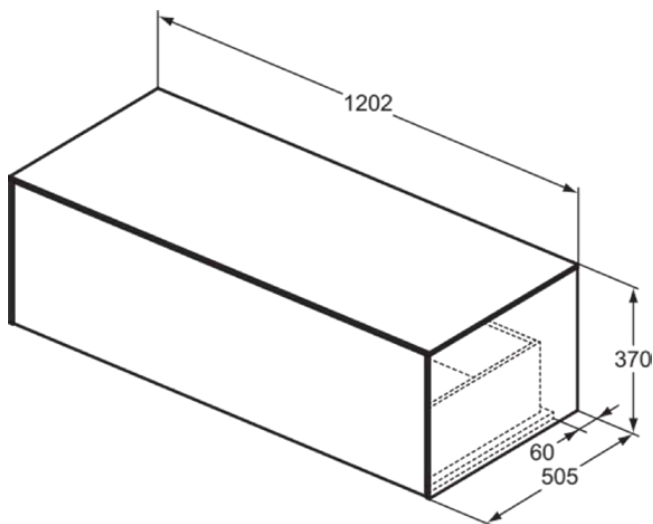

CONCA

T4314Y3

CONCA | Wastafelmeubel 1202x505x370 mm in matt sunset afwerking, 1 lade | Greeploos, Volledige extractielade, Push-to-open, Softclose, Voorgemonteerd, Duurzaam geproduceerd hout

Afbeelding & technische tekening

Algemene informatie

Productcategorie:	Meubels
Producttype:	Wastafelmeubel
Merk:	Ideal Standard
Collectie:	CONCA
Ontwerper:	Palomba Serafini Associati
Colour:	Y3 - Matt Sunset
Afwerking van het oppervlak:	matt
Hoogte (mm):	370
Breedte (mm):	1202
Lengte / sprong (mm):	505
Bevestigingswijze:	Bevestigingsset
Nettogewicht (kg):	41.00
EAN-code:	8014140463573

Kenmerken

	Greeploos		Volledige extractielade
	Push-to-open		Softclose
	Voorgemonteerd		Duurzaam geproduceerd hout

Downloads

- [Installation Guide](#)
- [Spare Parts List](#)

Product specificaties

Sluitingsmechanisme:	Softclosing
Kleurcode:	Y3
Kleuromschrijving:	matt sunset
Hoekmodel:	Nee
Volledige extractielade:	Yes
Gre(e)p(en):	Greeploos
Verstelbare montagevoeten:	Nee
Materiaal:	Hout
Materiaalkwaliteit lichaam:	3-laags spaanplaat met hoge dichtheid
Materiaalkwaliteit afdekblad:	MDF gelakt
Aantal deuren (totaal):	0
Aantal deuren (links openend):	0
Aantal deuren (rechts openend):	0
Aantal laden (totaal):	1
Aantal externe laden:	1
Aantal interne laden:	0
Aantal open vakken:	0

CONCA

T4314Y3

CONCA | Wastafelmeubel 1202x505x370 mm in matt sunset afwerking, 1 lade | Greeploos, Volledige extractielade, Push-to-open, Softclose, Voorgemonteerd, Duurzaam geproduceerd hout

Product specificaties