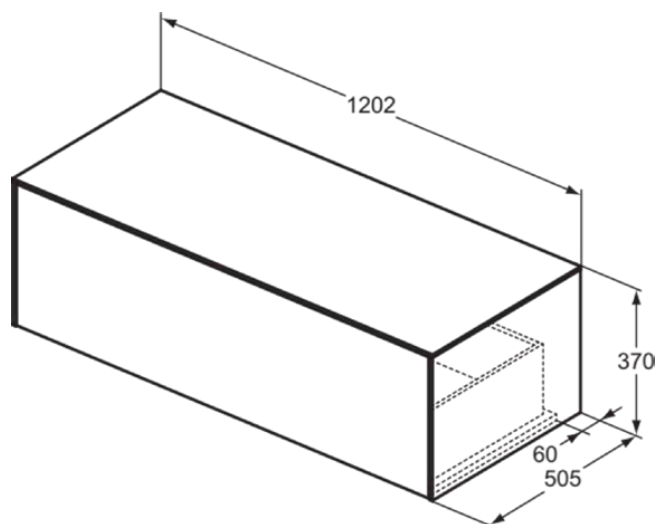

CONCA

T4314Y4

CONCA | Wastafelmeubel 1202x505x370 mm in smoked oak afwerking, 1 lade | Greeploos, Volledige extractielade, Push-to-open, Softclose, Voorgemonteerd, Duurzaam geproduceerd hout, Houtfineer

Afbeelding & technische tekening

Algemene informatie

Productcategorie:	Meubels
Producttype:	Wastafelmeubel
Merk:	Ideal Standard
Collectie:	CONCA
Ontwerper:	Palomba Serafini Associati
Colour:	Y4 - Smoked Oak
Afwerking van het oppervlak:	mat
Hoogte (mm):	370
Breedte (mm):	1202
Lengte / sprong (mm):	505
Bevestigingswijze:	Bevestigingsset
Nettogewicht (kg):	41.00
EAN-code:	8014140463580