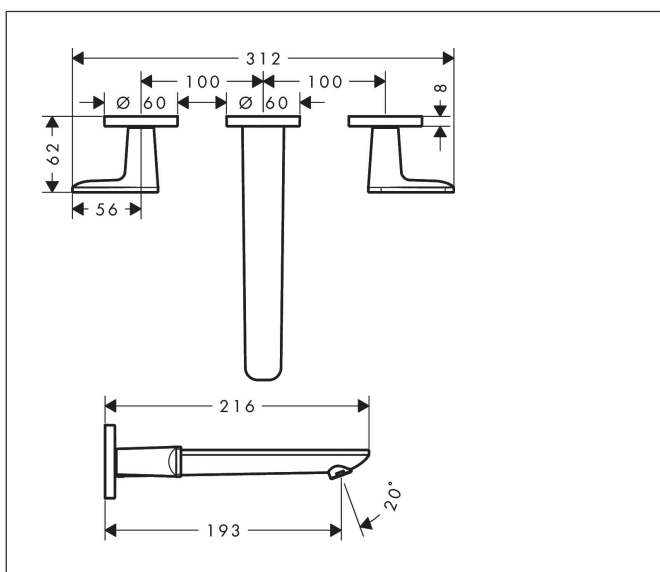

Merk	AXOR
Artikelnaam	AXOR Citterio C 3-gats inbouw wastafelkraan wandmontage met uitloop 195 mm en Cubic Cut
Art.nr.	49071990
Oppervlakte	Polished Gold Optic
Netto prijs	710,36 EUR

Product foto

Kenmerken

- voorsprong uitloop 193 mm
- greepvariant: rechte greep
- vaste uitloop
- straalsoort: normale straal
- maximale doorstroomhoeveelheid bij 3 bar: 5 l/min
- keramische kranen warm/koud 90°
- zonder wastegarnituur, met afvoerplug (art.nr. 50001)
- EU taxonomie: max 6l/min - draagt substantieel bij aan duurzaamheid

Maat tekeningen

Technologie

Certificaat

Merk	AXOR
Artikelnaam	AXOR Citterio C 3-gats inbouw wastafelkraan wandmontage met uitloop 195 mm en Cubic Cut
Art.nr.	49071990
Oppervlakte	Polished Gold Optic
Netto prijs	710,36 EUR

Stroomschema

Merk	AXOR
Artikelnaam	AXOR Citterio C 3-gats inbouw wastafelkraan wandmontage met uitloop 195 mm en Cubic Cut
Art.nr.	49071990
Oppervlakte	Polished Gold Optic
Netto prijs	710,36 EUR

Explosietekening voor bouwjaar: >06/24