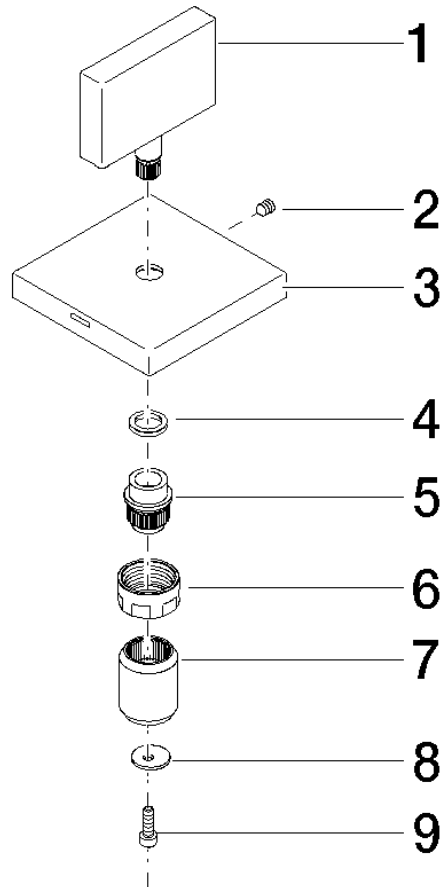

Griff für Unterputzventil Cold 60 x 75 x 60 mm - Platin

90 20 78 002 06

Griff für Unterputzventil Cold 60 x 75 x 60 mm - Platin

90 20 78 002 06

Griff für Unterputzventil Cold 60 x 75 x 60 mm - Platin

90 20 78 002 06

Griff für Unterputzventil Cold 60 x 75 x 60 mm - Platin

90 20 78 002 06

Produktversion bis 11/23/2020

Produktversion ab 11/23/2020

Produktversion ab 7/1/2022

Griff für Unterputzventil Cold 60 x 75 x 60 mm - Platin

90 20 78 002 06

Ersatzteilstückliste

Produktversion bis 11/23/2020

Produktversion ab 11/23/2020

Produktversion ab 7/1/2022

Nr.	Artikelnummer	Benennung	Verbaumenge	Lieferzeit
	09 20 78 007-08	Griff 50 x 50 x 10 mm - Platin	9	40