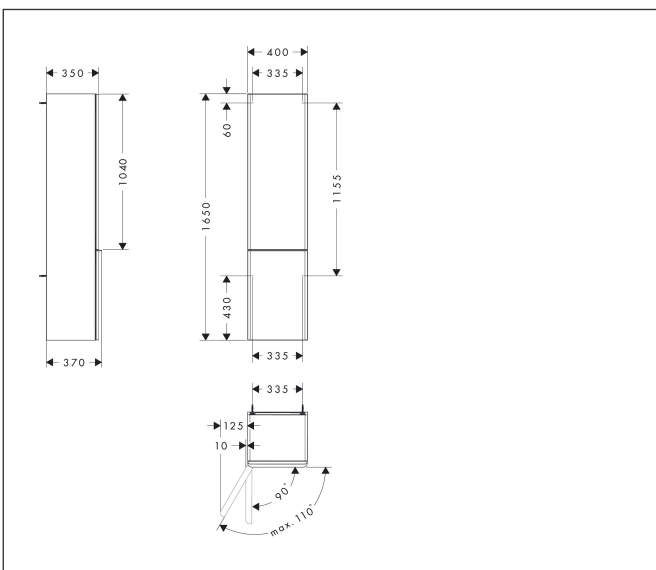

Merk **hansgrohe**
 Artikelnaam **Xelu Q** hoge kast Diamond Matt Grey 400/350, scharnier links, Oppervlak greep:
 Art.nr. 54136670
 Oppervlakte Oppervlak meubel: Diamond Matt Grey, Oppervlak handvat: mat zwart
 Netto prijs 766,23 EUR

Product foto

Kenmerken

- bestaat uit: hoge kast, glazen planchetten
- materiaal behuizing: vezelplaat van gemiddelde dichtheid (MDF)
- oppervlaktemateriaal behuizing: thermofolie
- materiaal voorzijde: vezelplaat van gemiddelde dichtheid (MDF)
- oppervlaktemateriaal voorzijde: thermofolie
- MoistureProof: duurzaam materiaal dat lang mooi blijft
- SmoothSurface: glad en egaal voor een geweldig gevoel
- AntiFingerprint: oplossing tegen vingerafdrukken
- met greepstang
- materiaal grepen: aluminium
- oppervlaktemateriaal grepen: poedercoating
- type opening: deur
- 2 deuren
- deurscharnier: links
- SoftClose, voor zacht sluiten
- open via PushOpen-functie
- met 3 verstelbare glazen planchetten
- montagevoorwaarde: voorgemonteerd
- met bevestigingsmateriaal

Maat tekeningen

Technologie

Certificaat

Merk hansgrohe
 Artikelnaam **Xelu Q** hoge kast Diamond Matt Grey 400/350, scharnier links, Oppervlak greep:
 Art.nr. 54136670
 Oppervlakte Oppervlak meubel: Diamond Matt Grey, Oppervlak handvat: mat zwart
 Netto prijs 766,23 EUR

Explosietekening voor bouwjaar: >06/23

Merk hansgrohe
 Artikelnaam **Xelu Q** hoge kast Diamond Matt Grey 400/350, scharnier links, Oppervlak greep:
 Art.nr. 54136670
 Oppervlakte Oppervlak meubel: Diamond Matt Grey, Oppervlak handvat: mat zwart
 Netto prijs 766,23 EUR