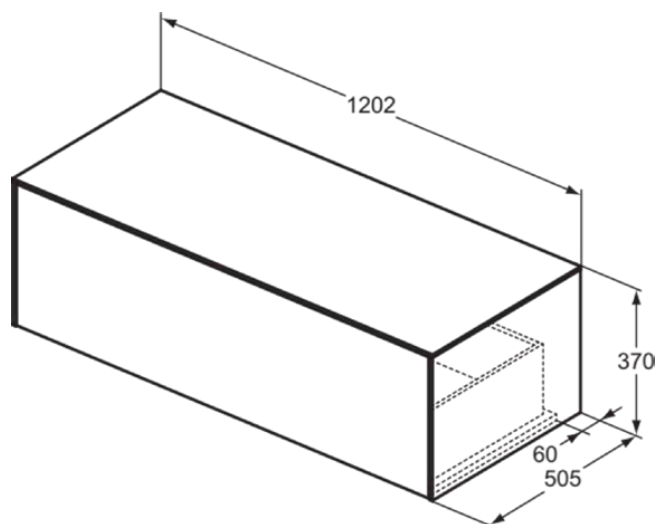

## T4314Y5

CONCA | Wastafelmeubel 1202x505x370 mm in dark walnut afwerking, 1 lade | Greeploos, Volledige extractielade, Push-to-open, Softclose, Voorgemonteerd, Duurzaam geproduceerd hout, Houtfineer

### Algemene informatie

Productcategorie:	Meubels
Producttype:	Wastafelmeubel
Merk:	Ideal Standard
Collectie:	CONCA
Ontwerper:	Palomba Serafini Associati
Colour:	Y5 - Dark Walnut
Afwerking van het oppervlak:	mat
Hoogte (mm):	370
Breedte (mm):	1202
Lengte / sprong (mm):	505
Bevestigingswijze:	Bevestigingsset
Nettogewicht (kg):	41.00
EAN-code:	8014140463597