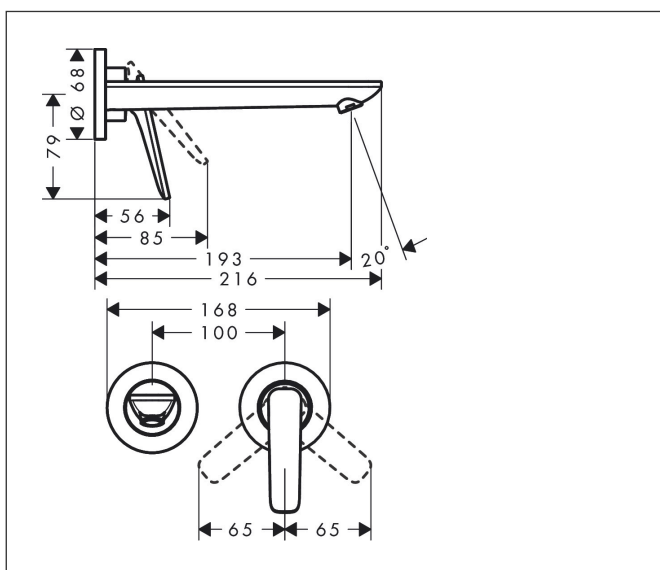

Merk	AXOR
Artikelnaam	AXOR Citterio C 2-gats inbouw wastafelkraan wandmontage met uitloop 195 mm
Art.nr.	49110140
Oppervlakte	Brushed Bronze
Netto prijs	679,47 EUR

Product foto

Kenmerken

- voorsprong uitloop 193 mm
- greepvariant: rechte greep
- vaste uitloop
- straalsoort: normale straal
- maximale doorstroomhoeveelheid bij 3 bar: 5 l/min
- keramisch kardoos
- zonder wastegarnituur, met afvoerplug (art.nr. 50001)
- de greep kan rechts of links worden geplaatst, afhankelijk van de montage van het inbouwdeel
- EU taxonomie: max 6l/min - draagt substantieel bij aan duurzaamheid

Maat tekeningen

Technologie

Certificaat

Merk	AXOR
Artikelnaam	AXOR Citterio C 2-gats inbouw wastafelkraan wandmontage met uitloop 195 mm
Art.nr.	49110140
Oppervlakte	Brushed Bronze
Netto prijs	679,47 EUR

Benodigde onderdelen

Product foto	Artikelnaam	Art.nr.	Prijs
	AXOR Inbouwdeel ééngreeps wastafelmengkraan wandmontage	13623180	244,65

Merk	AXOR
Artikelnaam	AXOR Citterio C 2-gats inbouw wastafelkraan wandmontage met uitloop 195 mm
Art.nr.	49110140
Oppervlakte	Brushed Bronze
Netto prijs	679,47 EUR