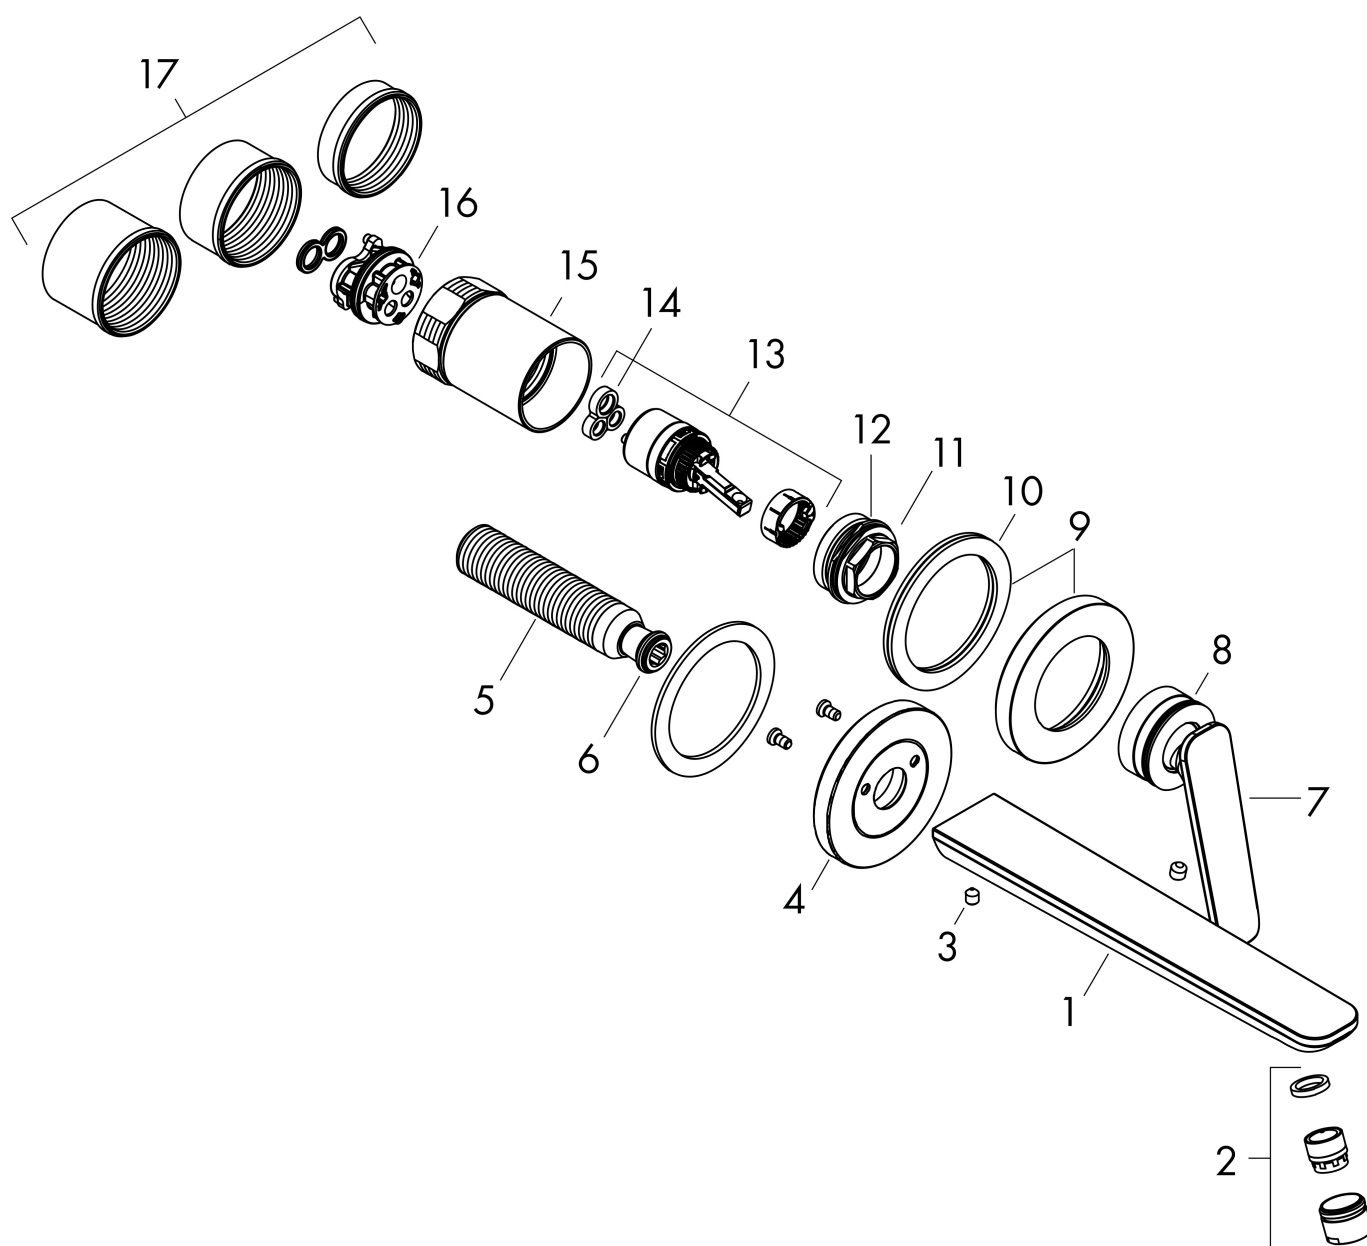

Merk	AXOR
Artikelnaam	AXOR Citterio C 2-gats inbouw wastafelkraan wandmontage met uitloop 195 mm
Art.nr.	49110140
Oppervlakte	Brushed Bronze
Netto prijs	679,47 EUR

Product foto

Kenmerken

- voorsprong uitloop 193 mm
- greepvariant: rechte greep
- vaste uitloop
- straalsoort: normale straal
- maximale doorstroomhoeveelheid bij 3 bar: 5 l/min
- keramisch kardoos
- zonder wastegarnituur, met afvoerplug (art.nr. 50001)
- de greep kan rechts of links worden geplaatst, afhankelijk van de montage van het inbouwdeel
- EU taxonomie: max 6l/min - draagt substantieel bij aan duurzaamheid

Benodigde onderdelen

Product foto	Artikelnaam	Art.nr.	Prijs
	AXOR Inbouwdeel ééngreeps wastafelmengkraan wandmontage	13623180	244,65

Merk	AXOR
Artikelnaam	AXOR Citterio C 2-gats inbouw wastafelkraan wandmontage met uitloop 195 mm
Art.nr.	49110140
Oppervlakte	Brushed Bronze
Netto prijs	679,47 EUR

Stroomschema

Merk	AXOR
Artikelnaam	AXOR Citterio C 2-gats inbouw wastafelkraan wandmontage met uitloop 195 mm
Art.nr.	49110140
Oppervlakte	Brushed Bronze
Netto prijs	679,47 EUR

Explosietekening voor bouwjaar: >06/24

Merk	AXOR
Artikelnaam	AXOR Citterio C 2-gats inbouw wastafelkraan wandmontage met uitloop 195 mm
Art.nr.	49110140
Oppervlakte	Brushed Bronze
Netto prijs	679,47 EUR

Onderdelen voor bouwjaar: >06/24

Pos	Beschrijving	Art.nr.	Prijs
1	uitloop compl.	87789140	170,60
2	perlator M18x1 (5 l/min)	95384140	49,10
3	inbusschroef M5x6	94810000	4,80
4	rozet voor uitloop	87790140	38,60
5	aansluiting G½	98933000	52,00
6	O-ring 11x2	98127000	3,00
7	greep	87787140	170,60
8	O-ring 33x1,5	98164000	3,00
9	rozet voor greep	96909140	96,50
10	schijf	97600000	10,40
11	moer	92926000	12,70
12	O-ring 30x1,5	98433000	3,00
13	kardoes compl.	92900000	40,60
14	dichting	93383000	10,40
15	huls	93373140	137,30
16	O-ring 26x2	98147000	3,00
17	draadeind set	97971000	32,70
a	verlengset 25 mm	13586000	125,75
b	afvoergarnituur	51301140	82,41