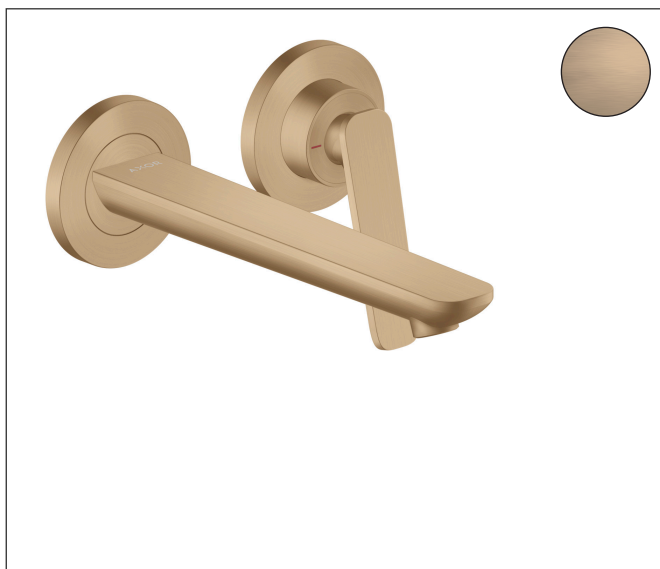

Merk	AXOR
Artikelnaam	AXOR Citterio C 2-gats inbouw wastafelkraan wandmontage met uitloop 195 mm
Art.nr.	49110140
Oppervlakte	Brushed Bronze
Netto prijs	679,47 EUR

Product foto

Kenmerken

- voorsprong uitloop 193 mm
- greepvariant: rechte greep
- vaste uitloop
- straalsoort: normale straal
- maximale doorstroomhoeveelheid bij 3 bar: 5 l/min
- keramisch kardoos
- zonder wastegarnituur, met afvoerplug (art.nr. 50001)
- de greep kan rechts of links worden geplaatst, afhankelijk van de montage van het inbouwdeel
- EU taxonomie: max 6l/min - draagt substantieel bij aan duurzaamheid

Maat tekeningen

Technologie

Certificaat

Merk	AXOR
Artikelnaam	AXOR Citterio C 2-gats inbouw wastafelkraan wandmontage met uitloop 195 mm
Art.nr.	49110140
Oppervlakte	Brushed Bronze
Netto prijs	679,47 EUR

Benodigde onderdelen

Product foto	Artikelnaam	Art.nr.	Prijs
	AXOR Inbouwdeel ééngreeps wastafelmengkraan wandmontage	13623180	244,65

Merk	AXOR
Artikelnaam	AXOR Citterio C 2-gats inbouw wastafelkraan wandmontage met uitloop 195 mm
Art.nr.	49110140
Oppervlakte	Brushed Bronze
Netto prijs	679,47 EUR

Stroomschema

Merk	AXOR
Artikelnaam	AXOR Citterio C 2-gats inbouw wastafelkraan wandmontage met uitloop 195 mm
Art.nr.	49110140
Oppervlakte	Brushed Bronze
Netto prijs	679,47 EUR

Explosietekening voor bouwjaar: >06/24