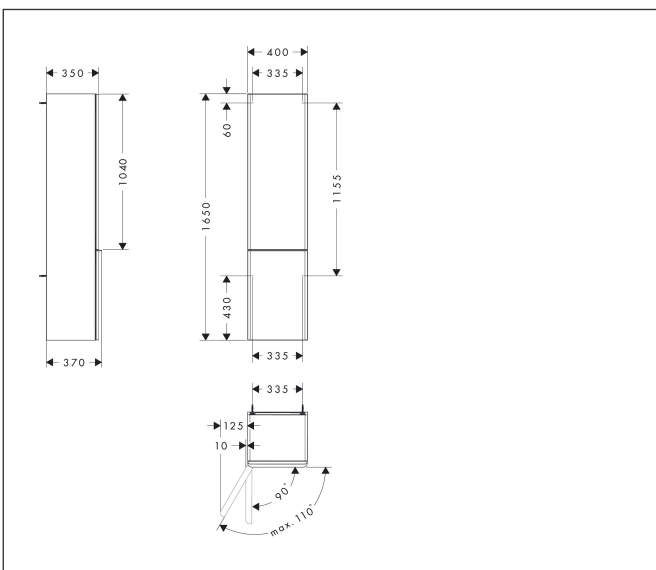

Merk hansgrohe
 Artikelnaam **Xelu Q** hoge kast Diamond Matt Grey 400/350, scharnier links, Oppervlak greep:
 Art.nr. 54136700
 Oppervlakte Oppervlak meubel: Diamond Matt Grey, Oppervlak handvat: mat wit
 Netto prijs 766,23 EUR

Product foto

Kenmerken

- bestaat uit: hoge kast, glazen planchetten
- materiaal behuizing: vezelplaat van gemiddelde dichtheid (MDF)
- oppervlaktemateriaal behuizing: thermofolie
- materiaal voorzijde: vezelplaat van gemiddelde dichtheid (MDF)
- oppervlaktemateriaal voorzijde: thermofolie
- MoistureProof: duurzaam materiaal dat lang mooi blijft
- SmoothSurface: glad en egaal voor een geweldig gevoel
- AntiFingerprint: oplossing tegen vingerafdrukken
- met greepstang
- materiaal grepen: aluminium
- oppervlaktemateriaal grepen: poedercoating
- type opening: deur
- 2 deuren
- deurscharnier: links
- SoftClose, voor zacht sluiten
- open via PushOpen-functie
- met 3 verstelbare glazen planchetten
- montagevoorwaarde: voorgemonteerd
- met bevestigingsmateriaal

Maat tekeningen

Technologie

Certificaat

Merk hansgrohe
 Artikelnaam **Xelu Q** hoge kast Diamond Matt Grey 400/350, scharnier links, Oppervlak greep:
 Art.nr. 54136700
 Oppervlakte Oppervlak meubel: Diamond Matt Grey, Oppervlak handvat: mat wit
 Netto prijs 766,23 EUR

Explosietekening voor bouwjaar: >06/23

Merk hansgrohe
 Artikelnaam **Xelu Q** hoge kast Diamond Matt Grey 400/350, scharnier links, Oppervlak greep:
 Art.nr. 54136700
 Oppervlakte Oppervlak meubel: Diamond Matt Grey, Oppervlak handvat: mat wit
 Netto prijs 766,23 EUR