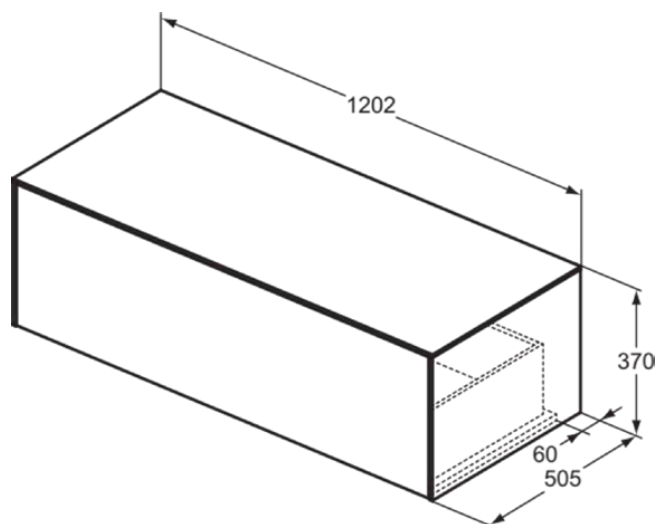

CONCA

T4314Y6

CONCA | Wastafelmeubel 1202x505x370 mm in licht eiken afwerking, 1 lade | Greeploos, Volledige extractielade, Push-to-open, Softclose, Voorgemonteerd, Duurzaam geproduceerd hout, Houtfineer

Afbeelding & technische tekening

Algemene informatie

Productcategorie:	Meubels
Producttype:	Wastafelmeubel
Merk:	Ideal Standard
Collectie:	CONCA
Ontwerper:	Palomba Serafini Associati
Colour:	Y6 - Licht Eiken
Afwerking van het oppervlak:	mat
Hoogte (mm):	370
Breedte (mm):	1202
Lengte / sprong (mm):	505
Bevestigingswijze:	Bevestigingsset
Nettogewicht (kg):	41.00
EAN-code:	8014140463603