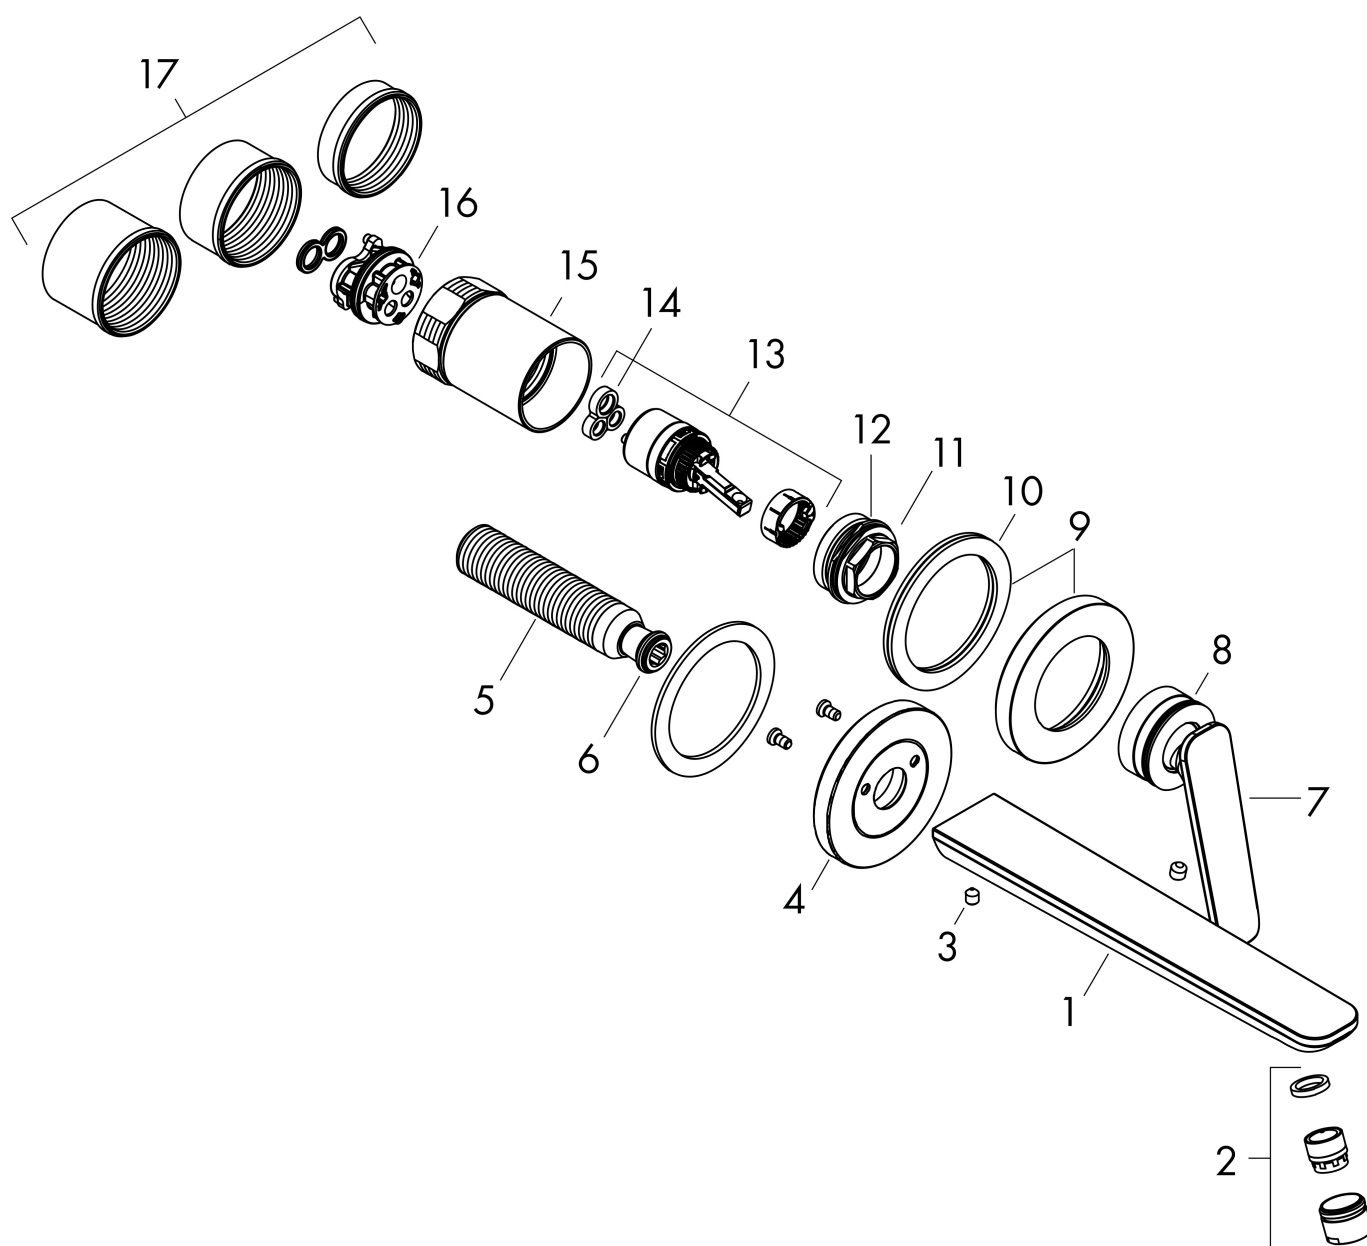

Merk	AXOR
Artikelnaam	AXOR Citterio C 2-gats inbouw wastafelkraan wandmontage met uitloop 195 mm
Art.nr.	49110340
Oppervlakte	Brushed Black Chrome
Netto prijs	679,47 EUR

Explosietekening voor bouwjaar: >06/24