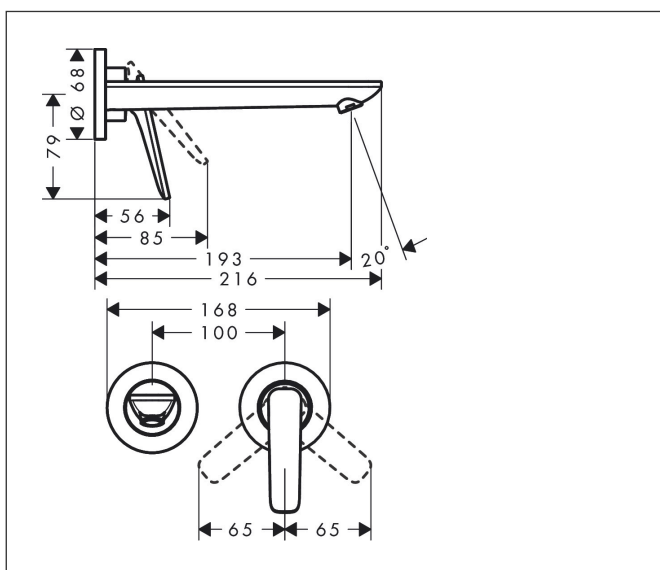

## Kenmerken

- voorsprong uitloop 193 mm
- greepvariant: rechte greep
- vaste uitloop
- straalsoort: normale straal
- maximale doorstroomhoeveelheid bij 3 bar: 5 l/min
- keramisch kardoos
- zonder wastegarnituur, met afvoerplug (art.nr. 50001)
- de greep kan rechts of links worden geplaatst, afhankelijk van de montage van het inbouwdeel
- EU taxonomie: max 6l/min - draagt substantieel bij aan duurzaamheid

## Maat tekeningen