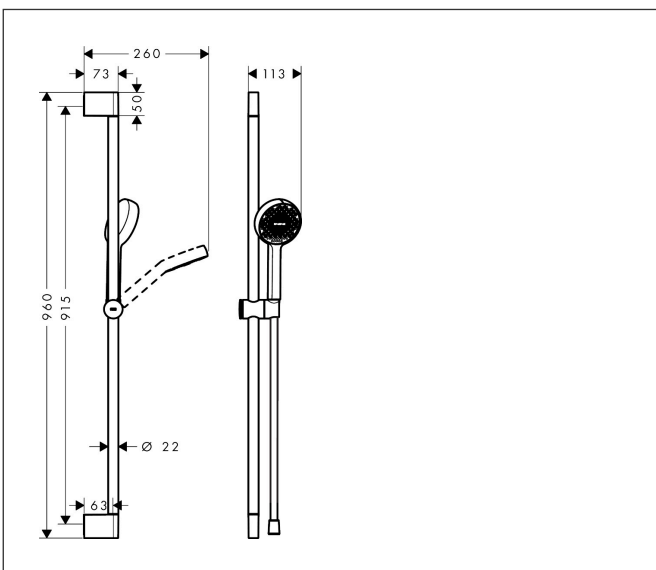

Merk	hansgrohe
Artikelnaam	Activera Select S Doucheset 95 2jet EcoSmart+ glijstang 90 cm
Art.nr.	28865670
Oppervlakte	Mat zwart

Product foto

Maat tekeningen

Kenmerken

- bestaat uit: handdouche, schuifstuk, douchestang, doucheslang
- diameter handdouche 95 mm
- Rain, ImpactRain
- handige straalkeuze via Select-knop
- FlexPower: straalnoppen passen zich automatisch aan de waterdruk aan door te openen en te sluiten
- QuickClean+: voorkom kalkaanslag dankzij de elasticiteit van de straalnoppen
- traploos in hoogte verstelbaar
- doorstroomregelaar: 6 l/min (met mogelijke toleranties -20%)
- doorstroomhoeveelheid Rain bij 3 bar: 5,7 l/min
- functie van: 3,3 l/min
- EasySplit: eenvoudiger repareren van het product
- in hoogte verstelbaar schuifstuk met vergrendelend push-schuifstuk
- schuifknop draaibaar op de buis voor links- of rechtsom draaien
- schuifstuk met vergrendelingsmechanisme
- wandhouders gemaakt van kunststof
- profielbuis: rond
- buislengte: 959 mm
- diameter glijstang: 22 mm
- boorafstand: 915 mm
- doucheslang met conische moer aan beide uiteinden
- draaikoppeling voorkomt dat de slang in de knoop raakt

Technologie

Straalsoorten

Merk: hansgrohe
 Artikelnaam: **Activera Select S** Doucheset 95 2jet EcoSmart+ glijstang 90 cm
 Art.nr.: 28865670
 Oppervlakte: Mat zwart

Stroomschema