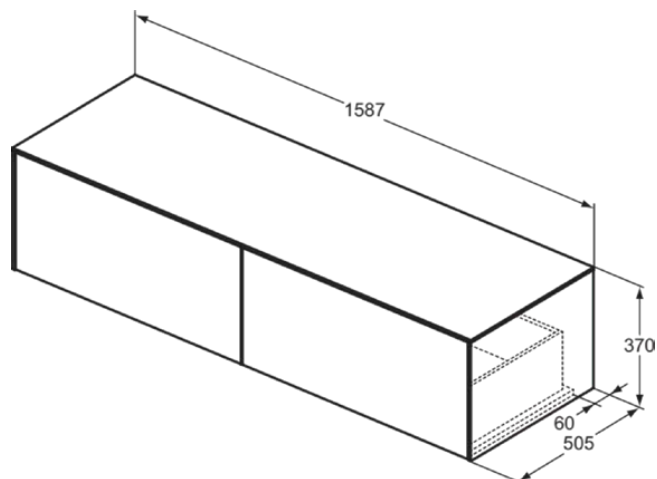

## T4315Y1

CONCA | Wastafelmeubel 1587x505x370 mm in matt white afwerking, 2 laden | Greeploos, Volledige extractielade, Push-to-open, Softclose, Voorgemonteerd, Duurzaam geproduceerd hout

### Algemene informatie

Productcategorie:	Meubels
Producttype:	Wastafelmeubel
Merk:	Ideal Standard
Collectie:	CONCA
Ontwerper:	Palomba Serafini Associati
Colour:	Y1 - Matt White
Afwerking van het oppervlak:	mat
Hoogte (mm):	370
Breedte (mm):	1587
Lengte / sprong (mm):	505
Bevestigingswijze:	Bevestigingsset
Nettogewicht (kg):	59.00
EAN-code:	8014140463610