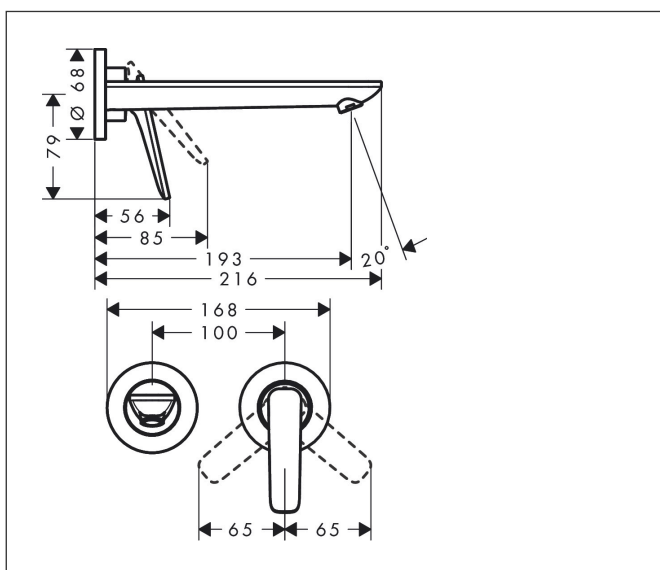

Merk	AXOR
Artikelnaam	AXOR Citterio C 2-gats inbouw wastafelkraan wandmontage met uitloop 195 mm
Art.nr.	49110670
Oppervlakte	Mat zwart
Netto prijs	634,17 EUR

Product foto

Kenmerken

- voorsprong uitloop 193 mm
- greepvariant: rechte greep
- vaste uitloop
- straalsoort: normale straal
- maximale doorstroomhoeveelheid bij 3 bar: 5 l/min
- keramisch kardoos
- zonder wastegarnituur, met afvoerplug (art.nr. 50001)
- de greep kan rechts of links worden geplaatst, afhankelijk van de montage van het inbouwdeel
- EU taxonomie: max 6l/min - draagt substantieel bij aan duurzaamheid

Maat tekeningen

Technologie

Certificaat

Merk	AXOR
Artikelnaam	AXOR Citterio C 2-gats inbouw wastafelkraan wandmontage met uitloop 195 mm
Art.nr.	49110670
Oppervlakte	Mat zwart
Netto prijs	634,17 EUR

Benodigde onderdelen

Product foto	Artikelnaam	Art.nr.	Prijs
	AXOR Inbouwdeel ééngreeps wastafelmengkraan wandmontage	13623180	244,65

Merk	AXOR
Artikelnaam	AXOR Citterio C 2-gats inbouw wastafelkraan wandmontage met uitloop 195 mm
Art.nr.	49110670
Oppervlakte	Mat zwart
Netto prijs	634,17 EUR