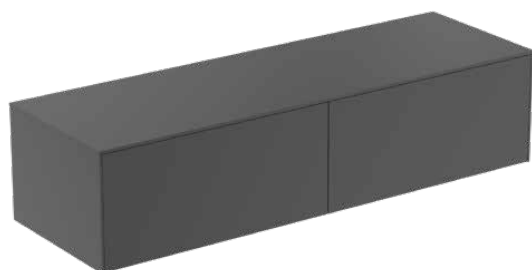

CONCA

T4315Y2

CONCA | Wastafelmeubel 1587x505x370 mm in matt anthracite afwerking, 2 laden | Greeploos, Volledige extractielade, Push-to-open, Softclose, Voorgemonteerd, Duurzaam geproduceerd hout

Afbeelding & technische tekening

Algemene informatie

Productcategorie:	Meubels
Producttype:	Wastafelmeubel
Merk:	Ideal Standard
Collectie:	CONCA
Ontwerper:	Palomba Serafini Associati
Colour:	Y2 - Matt Anthracite
Afwerking van het oppervlak:	mat
Hoogte (mm):	370
Breedte (mm):	1587
Lengte / sprong (mm):	505
Bevestigingswijze:	Bevestigingsset
Nettogewicht (kg):	59.00
EAN-code:	8014140463627

Kenmerken

	Greeploos		Volledige extractielade
	Push-to-open		Softclose
	Voorgemonteerd		Duurzaam geproduceerd hout

Downloads

- [Installation Guide](#)
- [Spare Parts List](#)

Product specificaties

Sluitingsmechanisme:	Softclosing
Kleurcode:	Y2
Kleuromschrijving:	matt anthracite
Hoekmodel:	Nee
Volledige extractielade:	Yes
Gre(e)p(en):	Greeploos
Verstelbare montagevoeten:	Nee
Materiaal:	Hout
Materiaalkwaliteit lichaam:	3-laags spaanplaat met hoge dichtheid
Materiaalkwaliteit afdekblad:	MDF gelakt
Aantal deuren (totaal):	0
Aantal deuren (links openend):	0
Aantal deuren (rechts openend):	0
Aantal laden (totaal):	2
Aantal externe laden:	0
Aantal interne laden:	0
Aantal open vakken:	0

CONCA

T4315Y2

CONCA | Wastafelmeubel 1587x505x370 mm in matt anthracite afwerking, 2 laden | Greeploos, Volledige extractielade, Push-to-open, Softclose, Voorgemonteerd, Duurzaam geproduceerd hout

Product specificaties