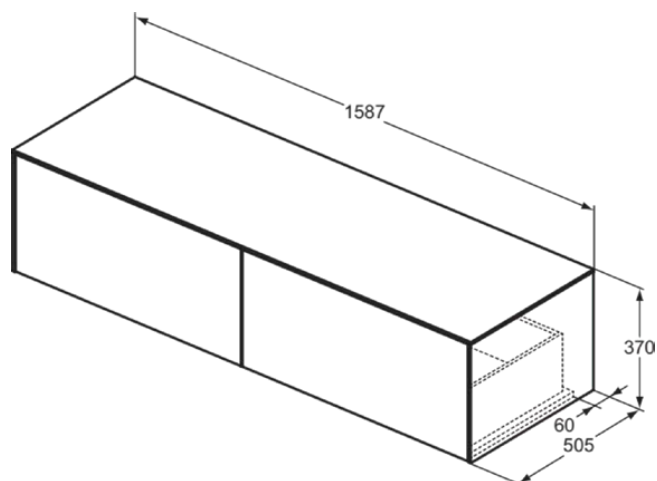

CONCA

T4315Y2

CONCA | Wastafelmeubel 1587x505x370 mm in matt anthracite afwerking, 2 laden | Greeploos, Volledige extractielade, Push-to-open, Softclose, Voorgemonteerd, Duurzaam geproduceerd hout

Afbeelding & technische tekening

Algemene informatie

Productcategorie:	Meubels
Producttype:	Wastafelmeubel
Merk:	Ideal Standard
Collectie:	CONCA
Ontwerper:	Palomba Serafini Associati
Colour:	Y2 - Matt Anthracite
Afwerking van het oppervlak:	mat
Hoogte (mm):	370
Breedte (mm):	1587
Lengte / sprong (mm):	505
Bevestigingswijze:	Bevestigingsset
Nettogewicht (kg):	59.00
EAN-code:	8014140463627

Kenmerken

	Greeploos		Volledige extractielade
	Push-to-open		Softclose
	Voorgemonteerd		Duurzaam geproduceerd hout

Downloads

- [Installation Guide](#)
- [Spare Parts List](#)

Product specificaties

Sluitingsmechanisme:	Softclosing
Kleurcode:	Y2
Kleuromschrijving:	matt anthracite
Hoekmodel:	Nee
Volledige extractielade:	Yes
Gre(e)p(en):	Greeploos
Verstelbare montagevoeten:	Nee
Materiaal:	Hout
Materiaalkwaliteit lichaam:	3-laags spaanplaat met hoge dichtheid
Materiaalkwaliteit afdekblad:	MDF gelakt
Aantal deuren (totaal):	0
Aantal deuren (links openend):	0
Aantal deuren (rechts openend):	0
Aantal laden (totaal):	2
Aantal externe laden:	0
Aantal interne laden:	0
Aantal open vakken:	0

CONCA

T4315Y2

CONCA | Wastafelmeubel 1587x505x370 mm in matt anthracite afwerking, 2 laden | Greeploos, Volledige extractielade, Push-to-open, Softclose, Voorgemonteerd, Duurzaam geproduceerd hout

Product specificaties