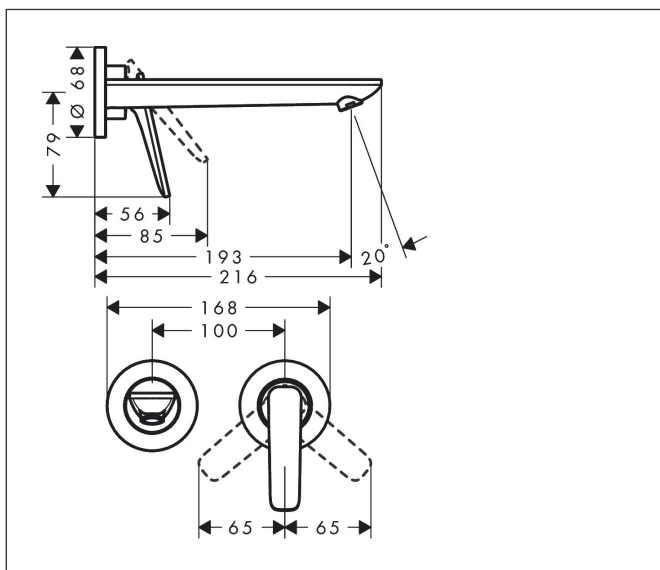

## Kenmerken

- voorsprong uitloop 193 mm
- greepvariant: rechte greep
- vaste uitloop
- straalsoort: normale straal
- maximale doorstroomhoeveelheid bij 3 bar: 5 l/min
- keramisch kardoos
- zonder wastegarnituur, met afvoerplug (art.nr. 50001)
- de greep kan rechts of links worden geplaatst, afhankelijk van de montage van het inbouwdeel
- EU taxonomie: max 6l/min - draagt substantieel bij aan duurzaamheid

## Maat tekeningen