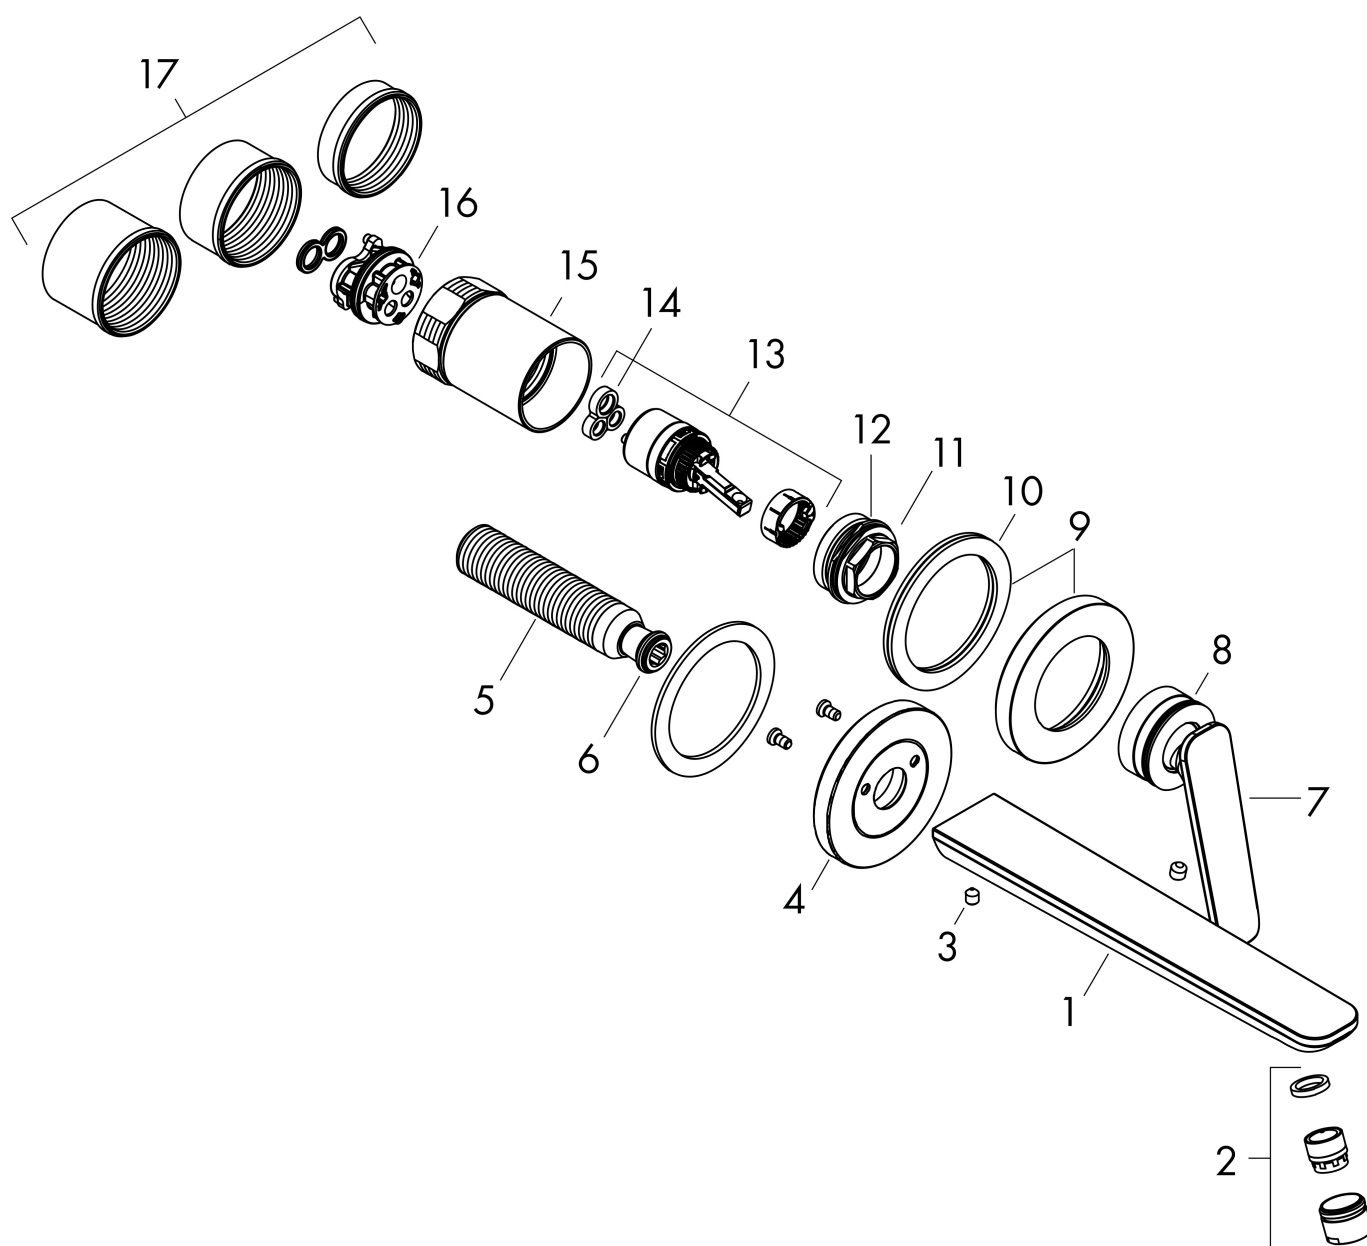

Merk	AXOR
Artikelnaam	AXOR Citterio C 2-gats inbouw wastafelkraan wandmontage met uitloop 195 mm
Art.nr.	49110820
Oppervlakte	Brushed Nickel
Netto prijs	679,47 EUR

Explosietekening voor bouwjaar: >06/24