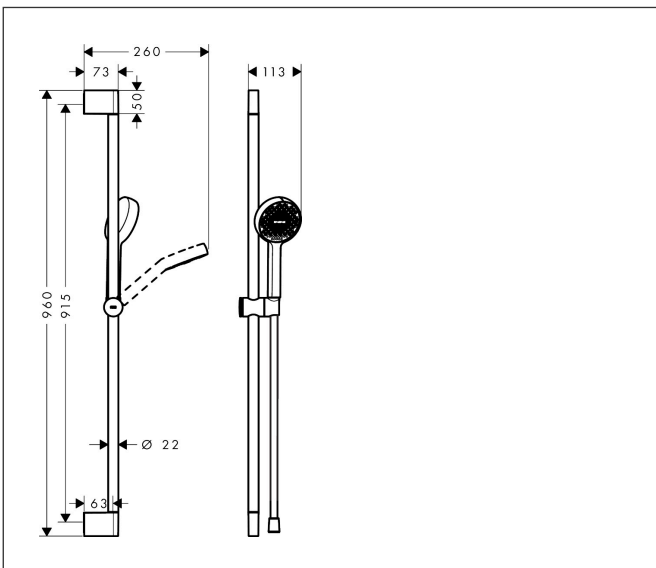

Merk hansgrohe
 Artikelnaam **Activera Select S** Doucheset 95 2jet EcoSmart+ met booster en glijstang 90 cm
 Art.nr. 28864000
 Oppervlakte chroom

Product foto

Maat tekeningen

Kenmerken

- bestaat uit: handdouche, schuifstuk, douchestang, doucheslang
- diameter handdouche 95 mm
- Rain, ImpactRain
- handige straalkeuze via Select-knop
- FlexPower: straalnoppen passen zich automatisch aan de waterdruk aan door te openen en te sluiten
- QuickClean+: voorkom kalkaanslag dankzij de elasticiteit van de straalnoppen
- Water Boost: boostfunctie versterkt de waterstraal indien nodig
- traploos in hoogte verstelbaar
- doorstroomregelaar: 4 l/min (met mogelijke toleranties -20%)
- doorstroomhoeveelheid Rain bij 3 bar: 3,9 l/min
- functie van: 3 l/min
- EasySplit: eenvoudiger repareren van het product
- in hoogte verstelbaar schuifstuk met vergrendelend push-schuifstuk
- schuifknop draaibaar op de buis voor links- of rechtsom draaien
- schuifstuk met vergrendelingsmechanisme
- wandhouders gemaakt van kunststof
- profielbuis: rond
- buislengte: 959 mm
- diameter glijstang: 22 mm
- boorafstand: 915 mm
- doucheslang met conische moer aan beide uiteinden