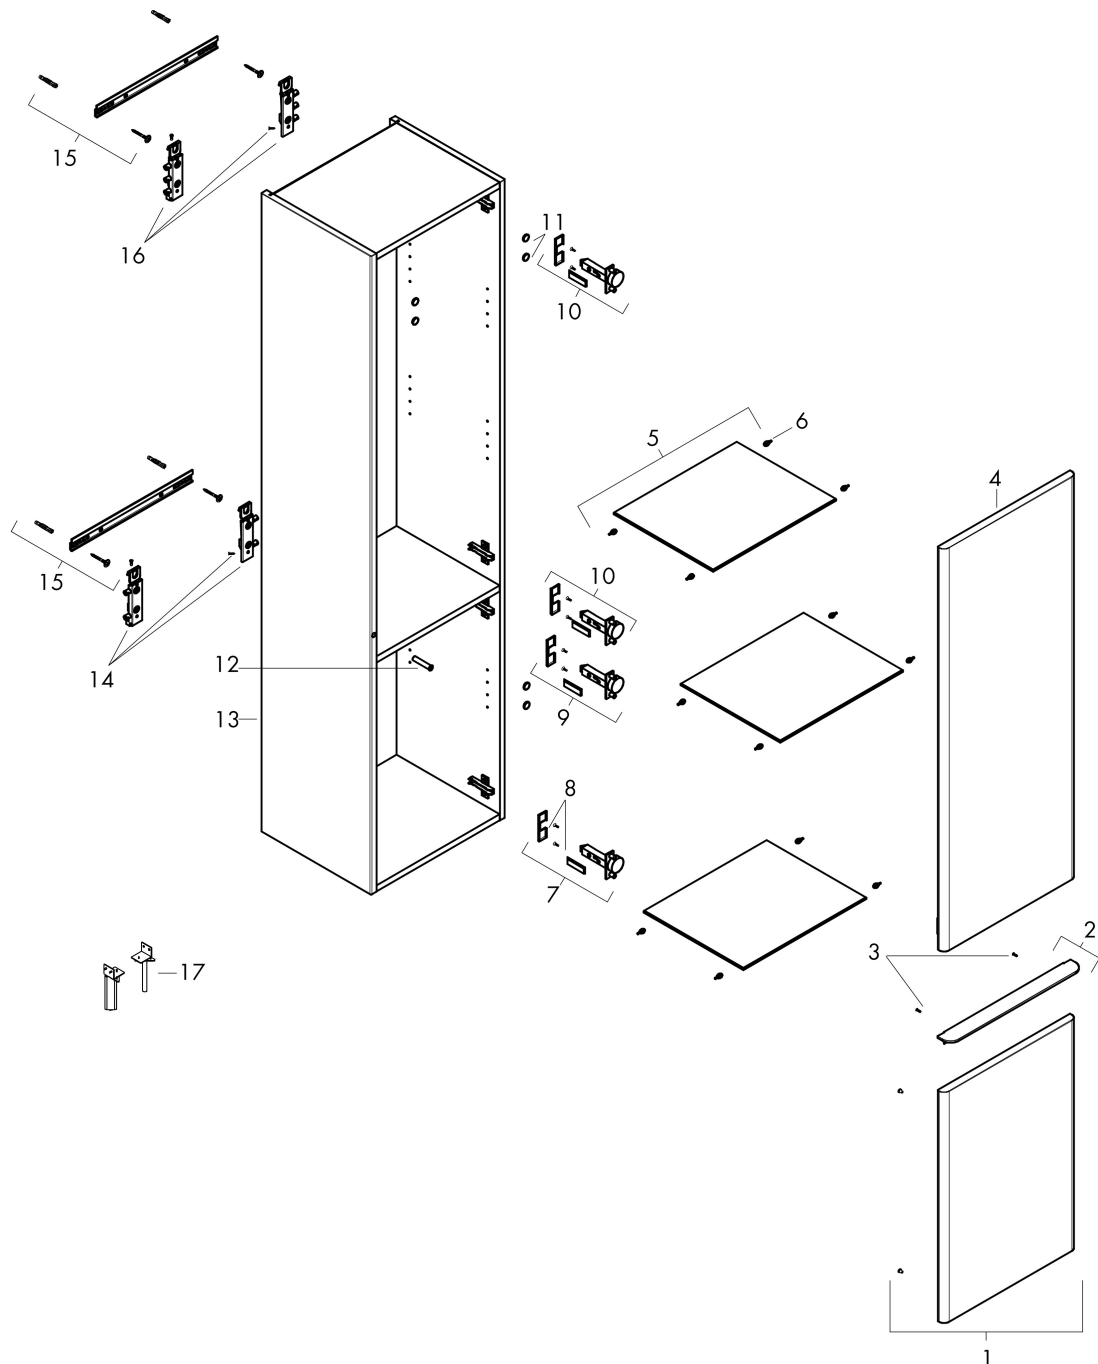

Product foto

Kenmerken

- bestaat uit: hoge kast, glazen planchetten
- materiaal behuizing: vezelplaat van gemiddelde dichtheid (MDF)
- oppervlaktemateriaal behuizing: thermofolie
- materiaal voorzijde: vezelplaat van gemiddelde dichtheid (MDF)
- oppervlaktemateriaal voorzijde: thermofolie
- MoistureProof: duurzaam materiaal dat lang mooi blijft
- met greepstang
- materiaal grepen: aluminium
- oppervlaktemateriaal grepen: verchromd glanzend
- type opening: deur
- 2 deuren
- deurscharnier: links
- SoftClose, voor zacht sluiten
- open via PushOpen-functie
- met 3 verstelbare glazen planchetten
- montagevoorwaarde: voorgeïnstalleerd
- met bevestigingsmateriaal

Maat tekeningen

Technologie

Certificaat

Merk hansgrohe
 Artikelnaam **Xelu Q** hoge kast Dark Walnut 400/350, scharnier links, Oppervlak greep:
 Art.nr. 54138000
 Oppervlakte Oppervlak meubel: Dark Walnut, Oppervlak handvat: chroom
 Netto prijs 766,23 EUR

Explosietekening voor bouwjaar: >06/23

Merk hansgrohe
 Artikelnaam **Xelu Q** hoge kast Dark Walnut 400/350, scharnier links, Oppervlak greep:
 Art.nr. 54138000
 Oppervlakte Oppervlak meubel: Dark Walnut, Oppervlak handvat: chroom
 Netto prijs 766,23 EUR