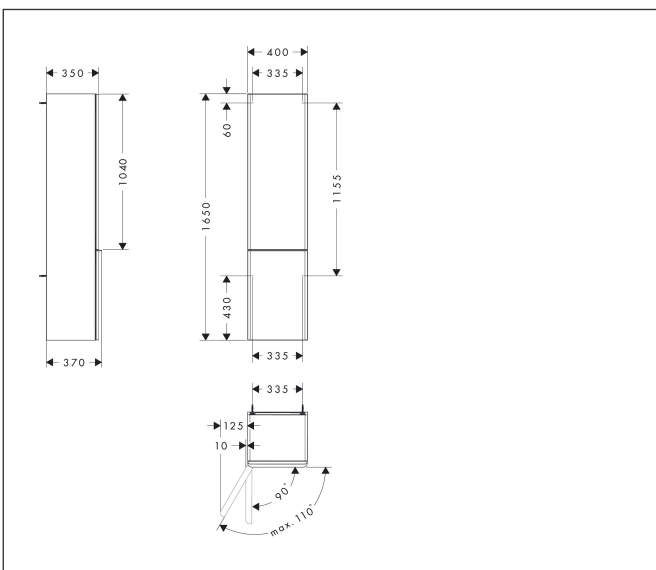

Merk hansgrohe
 Artikelnaam **Xelu Q** hoge kast Dark Walnut 400/350, scharnier links, Oppervlak greep:
 Art.nr. 54138000
 Oppervlakte Oppervlak meubel: Dark Walnut, Oppervlak handvat: chroom
 Netto prijs 766,23 EUR

Product foto

Kenmerken

- bestaat uit: hoge kast, glazen planchetten
- materiaal behuizing: vezelplaat van gemiddelde dichtheid (MDF)
- oppervlaktemateriaal behuizing: thermofolie
- materiaal voorzijde: vezelplaat van gemiddelde dichtheid (MDF)
- oppervlaktemateriaal voorzijde: thermofolie
- MoistureProof: duurzaam materiaal dat lang mooi blijft
- met greepstang
- materiaal grepen: aluminium
- oppervlaktemateriaal grepen: verchromd glanzend
- type opening: deur
- 2 deuren
- deurscharnier: links
- SoftClose, voor zacht sluiten
- open via PushOpen-functie
- met 3 verstelbare glazen planchetten
- montagevoorwaarde: voorgeïnstalleerd
- met bevestigingsmateriaal

Maat tekeningen

Technologie

Certificaat

Merk hansgrohe
 Artikelnaam **Xelu Q** hoge kast Dark Walnut 400/350, scharnier links, Oppervlak greep:
 Art.nr. 54138000
 Oppervlakte Oppervlak meubel: Dark Walnut, Oppervlak handvat: chroom
 Netto prijs 766,23 EUR

Explosietekening voor bouwjaar: >06/23

Merk hansgrohe
 Artikelnaam **Xelu Q** hoge kast Dark Walnut 400/350, scharnier links, Oppervlak greep:
 Art.nr. 54138000
 Oppervlakte Oppervlak meubel: Dark Walnut, Oppervlak handvat: chroom
 Netto prijs 766,23 EUR