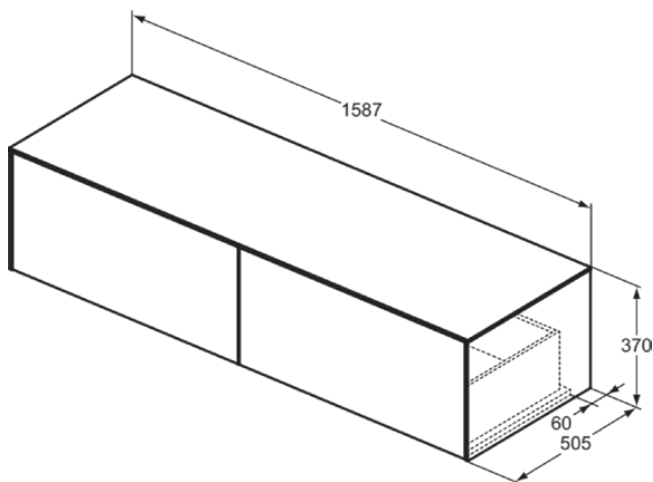

CONCA

T4315Y3

CONCA | Wastafelmeubel 1587x505x370 mm in matt sunset afwerking, 2 laden | Greeploos, Volledige extractielade, Push-to-open, Softclose, Voorgemonteerd, Duurzaam geproduceerd hout

Afbeelding & technische tekening

Algemene informatie

Productcategorie:	Meubels
Producttype:	Wastafelmeubel
Merk:	Ideal Standard
Collectie:	CONCA
Ontwerper:	Palomba Serafini Associati
Colour:	Y3 - Matt Sunset
Afwerking van het oppervlak:	mat
Hoogte (mm):	370
Breedte (mm):	1587
Lengte / sprong (mm):	505
Bevestigingswijze:	Bevestigingsset
Nettogewicht (kg):	59.00
EAN-code:	8014140463634

Kenmerken

	Greeploos		Volledige extractielade
	Push-to-open		Softclose
	Voorgemonteerd		Duurzaam geproduceerd hout

Downloads

- [Installation Guide](#)
- [Spare Parts List](#)

Product specificaties

Sluitingsmechanisme:	Softclosing
Kleurcode:	Y3
Kleuromschrijving:	matt sunset
Hoekmodel:	Nee
Volledige extractielade:	Yes
Gre(e)p(en):	Greeploos
Verstelbare montagevoeten:	Nee
Materiaal:	Hout
Materiaalkwaliteit lichaam:	3-laags spaanplaat met hoge dichtheid
Materiaalkwaliteit afdekblad:	MDF gelakt
Aantal deuren (totaal):	0
Aantal deuren (links openend):	0
Aantal deuren (rechts openend):	0
Aantal laden (totaal):	2
Aantal externe laden:	0
Aantal interne laden:	0
Aantal open vakken:	0

CONCA

T4315Y3

CONCA | Wastafelmeubel 1587x505x370 mm in matt sunset afwerking, 2 laden | Greeploos, Volledige extractielade, Push-to-open, Softclose, Voorgemonteerd, Duurzaam geproduceerd hout

Product specificaties