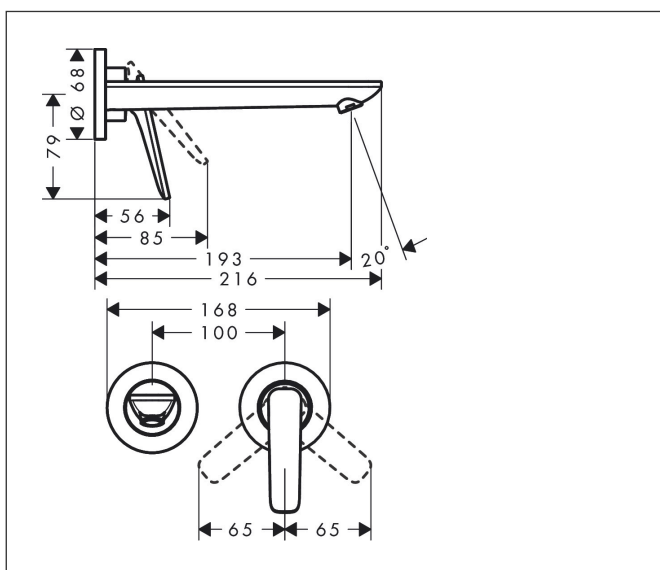

Merk	AXOR
Artikelnaam	AXOR Citterio C 2-gats inbouw wastafelkraan wandmontage met uitloop 195 mm
Art.nr.	49110990
Oppervlakte	Polished Gold Optic
Netto prijs	679,47 EUR

Product foto

Kenmerken

- voorsprong uitloop 193 mm
- greepvariant: rechte greep
- vaste uitloop
- straalsoort: normale straal
- maximale doorstroomhoeveelheid bij 3 bar: 5 l/min
- keramisch kardoos
- zonder wastegarnituur, met afvoerplug (art.nr. 50001)
- de greep kan rechts of links worden geplaatst, afhankelijk van de montage van het inbouwdeel
- EU taxonomie: max 6l/min - draagt substantieel bij aan duurzaamheid

Maat tekeningen

Technologie

Certificaat

Merk	AXOR
Artikelnaam	AXOR Citterio C 2-gats inbouw wastafelkraan wandmontage met uitloop 195 mm
Art.nr.	49110990
Oppervlakte	Polished Gold Optic
Netto prijs	679,47 EUR

Pos	Beschrijving	Art.nr.	Prijs
1	uitloop compl.	87789990	170,60
2	perlator M18x1 (5 l/min)	95384990	49,10
3	inbusschroef M5x6	94810000	4,80
4	rozet voor uitloop	87790990	
5	aansluiting G½	98933000	52,00
6	O-ring 11x2	98127000	3,00
7	greep	87788990	170,60
8	O-ring 33x1,5	98164000	3,00
9	rozet voor greep	96909990	96,50
10	schijf	97600000	10,40
11	moer	92926000	12,70
12	O-ring 30x1,5	98433000	3,00
13	kardoes compl.	92900000	40,60
14	dichting	93383000	10,40
15	huls	93373990	137,30
16	O-ring 26x2	98147000	3,00
17	draadeind set	97971000	32,70
a	verlengset 25 mm	13586000	125,75
b	afvoergarnituur	51301990	82,41