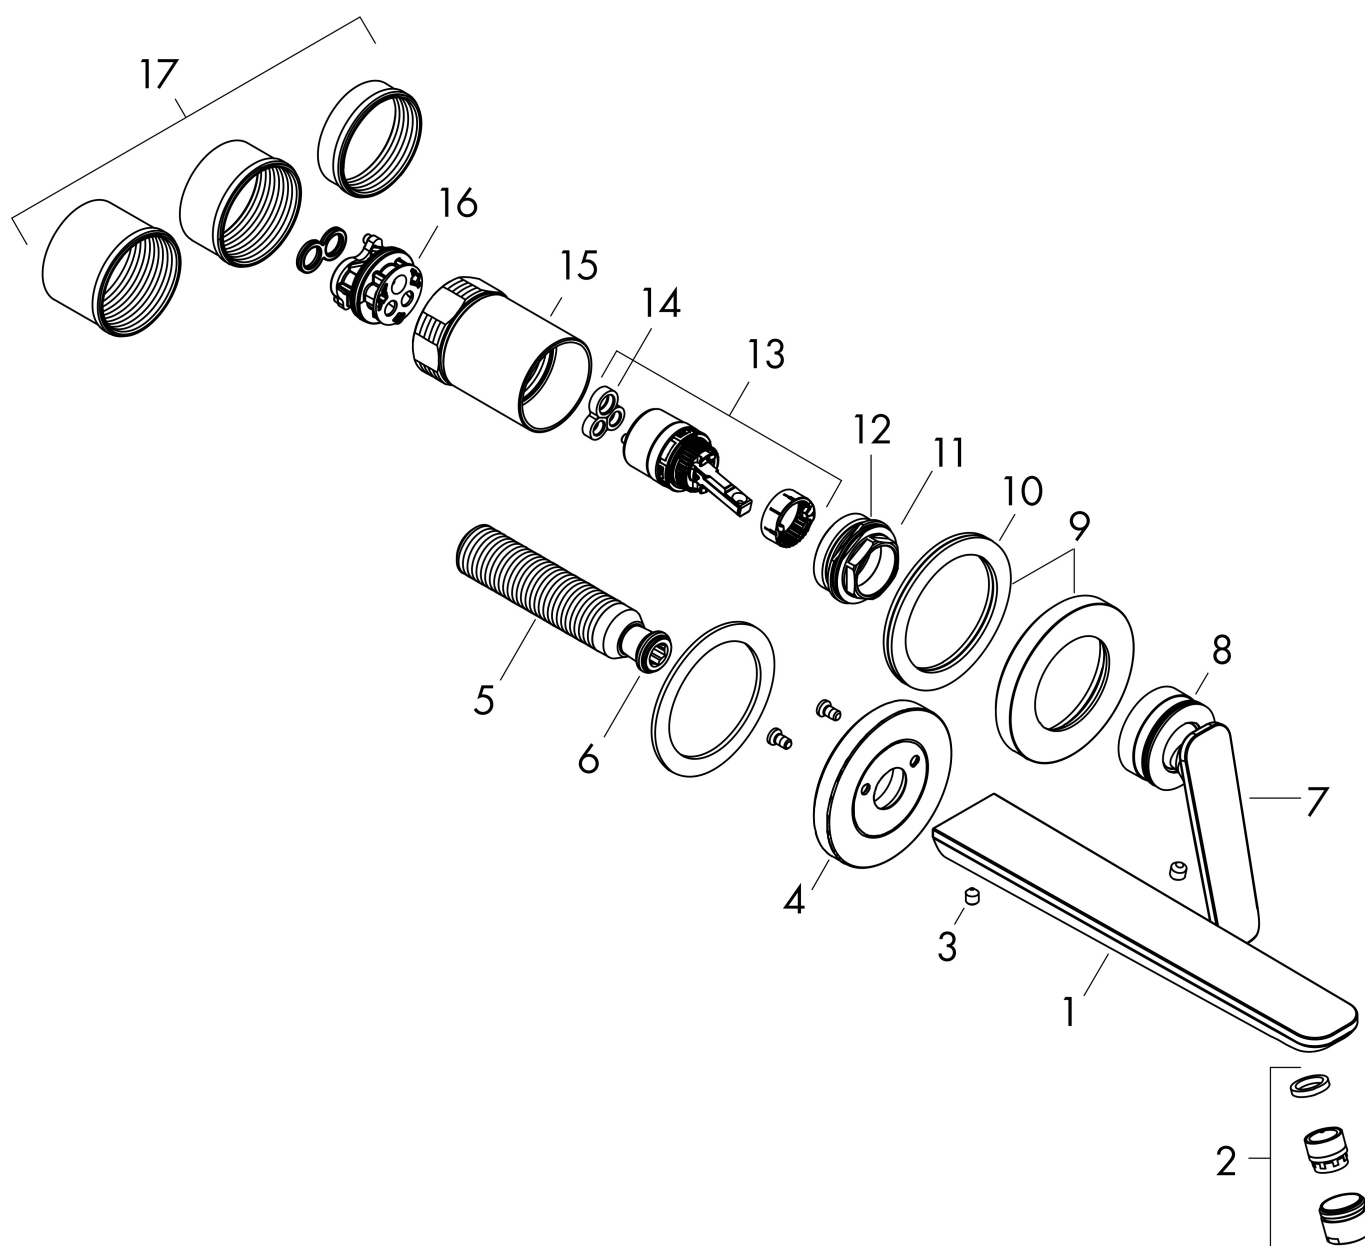

Merk	AXOR
Artikelnaam	AXOR Citterio C 2-gats inbouw wastafelkraan wandmontage met uitloop 195 mm
Art.nr.	49110990
Oppervlakte	Polished Gold Optic
Netto prijs	679,47 EUR

Product foto

Kenmerken

- voorsprong uitloop 193 mm
- greepvariant: rechte greep
- vaste uitloop
- straalsoort: normale straal
- maximale doorstroomhoeveelheid bij 3 bar: 5 l/min
- keramisch kardoos
- zonder wastegarnituur, met afvoerplug (art.nr. 50001)
- de greep kan rechts of links worden geplaatst, afhankelijk van de montage van het inbouwdeel
- EU taxonomie: max 6l/min - draagt substantieel bij aan duurzaamheid

Benodigde onderdelen

Product foto	Artikelnaam	Art.nr.	Prijs
	AXOR Inbouwdeel ééngreeps wastafelmengkraan wandmontage	13623180	244,65

Merk	AXOR
Artikelnaam	AXOR Citterio C 2-gats inbouw wastafelkraan wandmontage met uitloop 195 mm
Art.nr.	49110990
Oppervlakte	Polished Gold Optic
Netto prijs	679,47 EUR

Stroomschema

Merk	AXOR
Artikelnaam	AXOR Citterio C 2-gats inbouw wastafelkraan wandmontage met uitloop 195 mm
Art.nr.	49110990
Oppervlakte	Polished Gold Optic
Netto prijs	679,47 EUR

Explosietekening voor bouwjaar: >06/24

Pos	Beschrijving	Art.nr.	Prijs
1	uitloop compl.	87789990	170,60
2	perlator M18x1 (5 l/min)	95384990	49,10
3	inbusschroef M5x6	94810000	4,80
4	rozet voor uitloop	87790990	
5	aansluiting G½	98933000	52,00
6	O-ring 11x2	98127000	3,00
7	greep	87788990	170,60
8	O-ring 33x1,5	98164000	3,00
9	rozet voor greep	96909990	96,50
10	schijf	97600000	10,40
11	moer	92926000	12,70
12	O-ring 30x1,5	98433000	3,00
13	kardoes compl.	92900000	40,60
14	dichting	93383000	10,40
15	huls	93373990	137,30
16	O-ring 26x2	98147000	3,00
17	draadeind set	97971000	32,70
a	verlengset 25 mm	13586000	125,75
b	afvoergarnituur	51301990	82,41