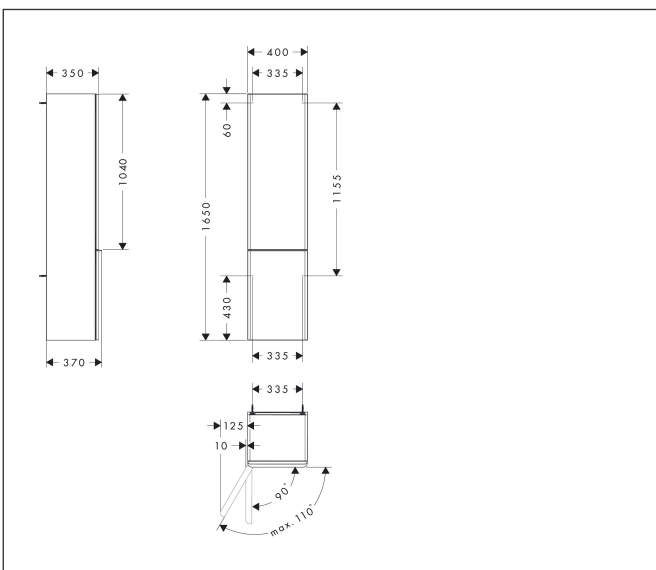

Merk hansgrohe  
 Artikelnaam **Xelu Q** hoge kast Dark Walnut 400/350, scharnier links, Oppervlak greep:  
 Art.nr. 54138670  
 Oppervlakte Oppervlak meubel: Dark Walnut, Oppervlak handvat: mat zwart  
 Netto prijs 766,23 EUR

## Kenmerken

- bestaat uit: hoge kast, glazen planchetten
- materiaal behuizing: vezelplaat van gemiddelde dichtheid (MDF)
- oppervlaktemateriaal behuizing: thermofolie
- materiaal voorzijde: vezelplaat van gemiddelde dichtheid (MDF)
- oppervlaktemateriaal voorzijde: thermofolie
- MoistureProof: duurzaam materiaal dat lang mooi blijft
- met greepstang
- materiaal grepen: aluminium
- oppervlaktemateriaal grepen: poedercoating
- type opening: deur
- 2 deuren
- deurscharnier: links
- SoftClose, voor zacht sluiten
- open via PushOpen-functie
- met 3 verstelbare glazen planchetten
- montagevoorwaarde: voorge monteerd
- met bevestigingsmateriaal

## Maat tekeningen