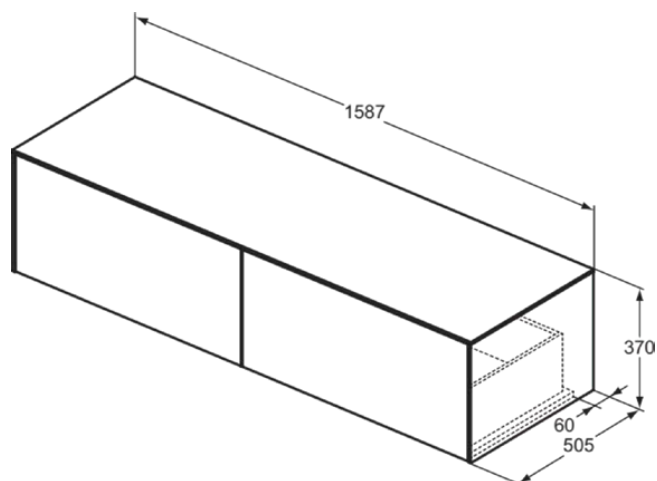

## T4315Y4

CONCA | Wastafelmeubel 1587x505x370 mm in smoked oak afwerking, 2 laden | Greeploos, Volledige extractielade, Push-to-open, Softclose, Voorgemonteerd, Duurzaam geproduceerd hout, Houtfineer

### Algemene informatie

Productcategorie:	Meubels
Producttype:	Wastafelmeubel
Merk:	Ideal Standard
Collectie:	CONCA
Ontwerper:	Palomba Serafini Associati
Colour:	Y4 - Smoked Oak
Afwerking van het oppervlak:	mat
Hoogte (mm):	370
Breedte (mm):	1587
Lengte / sprong (mm):	505
Bevestigingswijze:	Bevestigingsset
Nettogewicht (kg):	59.00
EAN-code:	8014140463641