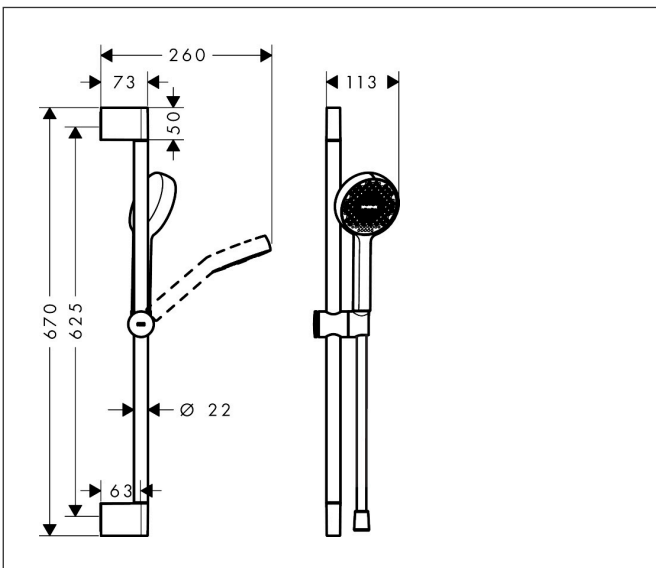

Merk
 Artikelnaam
 Art.nr.
 Oppervlakte

hansgrohe
Activera Select S Doucheset 95 2jet EcoSmart+ met booster en glijstang 65 cm
 28863670
 Mat zwart

Product foto

Maat tekeningen

Kenmerken

- bestaat uit: handdouche, schuifstuk, douchestang, doucheslang
- diameter handdouche 95 mm
- Rain, ImpactRain
- handige straalkeuze via Select-knop
- FlexPower: straalnoppen passen zich automatisch aan de waterdruk aan door te openen en te sluiten
- QuickClean+: voorkom kalkaanslag dankzij de elasticiteit van de straalnoppen
- Water Boost: boostfunctie versterkt de waterstraal indien nodig
- traploos in hoogte verstelbaar
- doorstroomregelaar: 4 l/min (met mogelijke toleranties -20%)
- doorstroomhoeveelheid Rain bij 3 bar: 3,9 l/min
- functie van: 3 l/min
- EasySplit: eenvoudiger repareren van het product
- in hoogte verstelbaar schuifstuk met vergrendelend push-schuifstuk
- schuifknop draaibaar op de buis voor links- of rechtsom draaien
- schuifstuk met vergrendelingsmechanisme
- wandhouders gemaakt van kunststof
- profielbuis: rond
- buislengte: 669 mm
- diameter glijstang: 22 mm
- boorafstand: 625 mm
- doucheslang met conische moer aan beide uiteinden