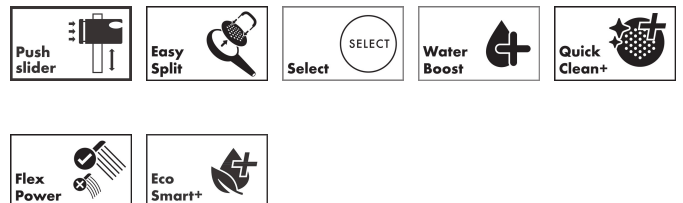

Merk
 Artikelnaam
 Art.nr.
 Oppervlakte

hansgrohe
Activera Select S Doucheset 95 2jet EcoSmart+ met booster en glijstang 65 cm
 28863670
 Mat zwart

Product foto

Maat tekeningen

Kenmerken

- bestaat uit: handdouche, schuifstuk, douchestang, doucheslang
- diameter handdouche 95 mm
- Rain, ImpactRain
- handige straalkeuze via Select-knop
- FlexPower: straalnoppen passen zich automatisch aan de waterdruk aan door te openen en te sluiten
- QuickClean+: voorkom kalkaanslag dankzij de elasticiteit van de straalnoppen
- Water Boost: boostfunctie versterkt de waterstraal indien nodig
- traploos in hoogte verstelbaar
- doorstroomregelaar: 4 l/min (met mogelijke toleranties -20%)
- doorstroomhoeveelheid Rain bij 3 bar: 3,9 l/min
- functie van: 3 l/min
- EasySplit: eenvoudiger repareren van het product
- in hoogte verstelbaar schuifstuk met vergrendelend push-schuifstuk
- schuifknop draaibaar op de buis voor links- of rechtsom draaien
- schuifstuk met vergrendelingsmechanisme
- wandhouders gemaakt van kunststof
- profielbuis: rond
- buislengte: 669 mm
- diameter glijstang: 22 mm
- boorafstand: 625 mm
- doucheslang met conische moer aan beide uiteinden

Technologie

Straalsoorten