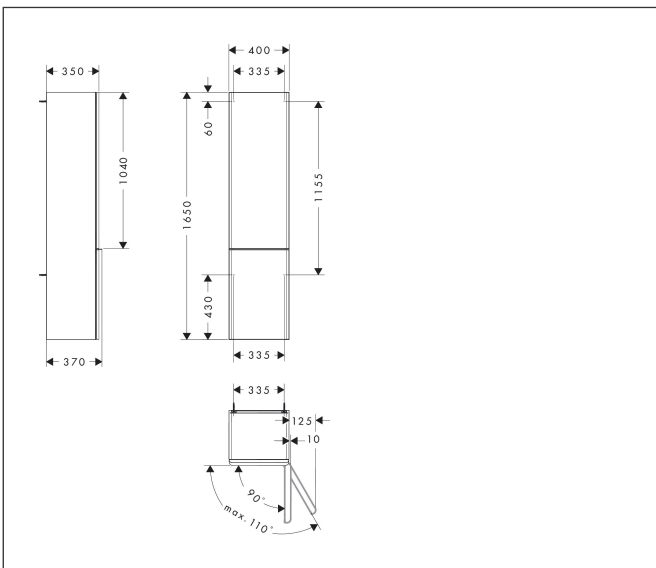

Merk **hansgrohe**  
 Artikelnaam **Xelu Q** hoge kast High Gloss White 400/350, scharnier rechts, Oppervlak greep:  
 Art.nr. 54139000  
 Oppervlakte Oppervlak meubel: High Gloss White, Oppervlak handvat: chroom  
 Netto prijs 766,23 EUR

## Kenmerken

- bestaat uit: hoge kast, glazen planchetten
- materiaal behuizing: vezelplaat van gemiddelde dichtheid (MDF)
- oppervlaktemateriaal behuizing: thermofolie
- materiaal voorzijde: vezelplaat van gemiddelde dichtheid (MDF)
- oppervlaktemateriaal voorzijde: thermofolie
- MoistureProof: duurzaam materiaal dat lang mooi blijft
- met greepstang
- materiaal grepen: aluminium
- oppervlaktemateriaal grepen: verchromd glanzend
- type opening: deur
- 2 deuren
- deurscharnier: rechts
- SoftClose, voor zacht sluiten
- open via PushOpen-functie
- met 3 verstelbare glazen planchetten
- montagevoorwaarde: voorgemonteerd
- met bevestigingsmateriaal

## Maat tekeningen