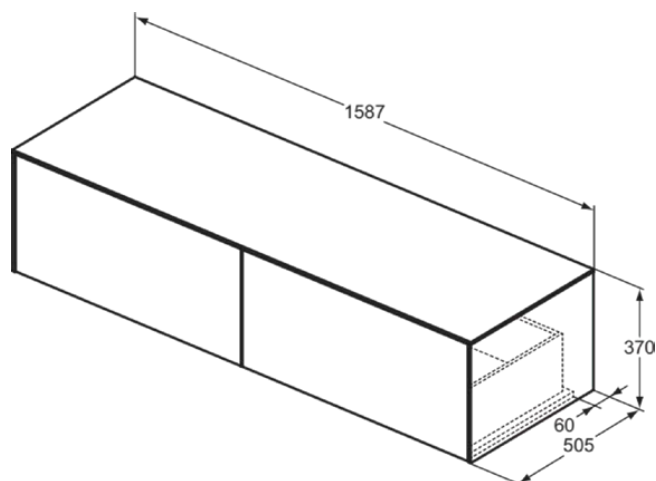

CONCA

T4315Y5

CONCA | Wastafelmeubel 1587x505x370 mm in dark walnut afwerking, 2 laden | Greeploos, Volledige extractielade, Push-to-open, Softclose, Voorgemonteerd, Duurzaam geproduceerd hout, Houtfineer

Afbeelding & technische tekening

Algemene informatie

Productcategorie:	Meubels
Producttype:	Wastafelmeubel
Merk:	Ideal Standard
Collectie:	CONCA
Ontwerper:	Palomba Serafini Associati
Colour:	Y5 - Dark Walnut
Afwerking van het oppervlak:	mat
Hoogte (mm):	370
Breedte (mm):	1587
Lengte / sprong (mm):	505
Bevestigingswijze:	Bevestigingsset
Nettogewicht (kg):	59.00
EAN-code:	8014140463658

Kenmerken

	Greeploos		Volledige extractielade
	Push-to-open		Softclose
	Voorgemonteerd		Duurzaam geproduceerd hout
	Houtfineer		

Downloads

- [Installation Guide](#)
- [Spare Parts List](#)

Product specificaties

Sluitingsmechanisme:	Softclosing
Kleurcode:	Y5
Kleuromschrijving:	dark walnut
Hoekmodel:	Nee
Volledige extractielade:	Yes
Gre(e)p(en):	Greeploos
Verstelbare montagevoeten:	Nee
Materiaal:	Hout
Materiaalkwaliteit lichaam:	3-laags spaanplaat met hoge dichtheid
Materiaalkwaliteit afdekblad:	MDF gelakt
Aantal deuren (totaal):	0
Aantal deuren (links openend):	0
Aantal deuren (rechts openend):	0
Aantal laden (totaal):	2