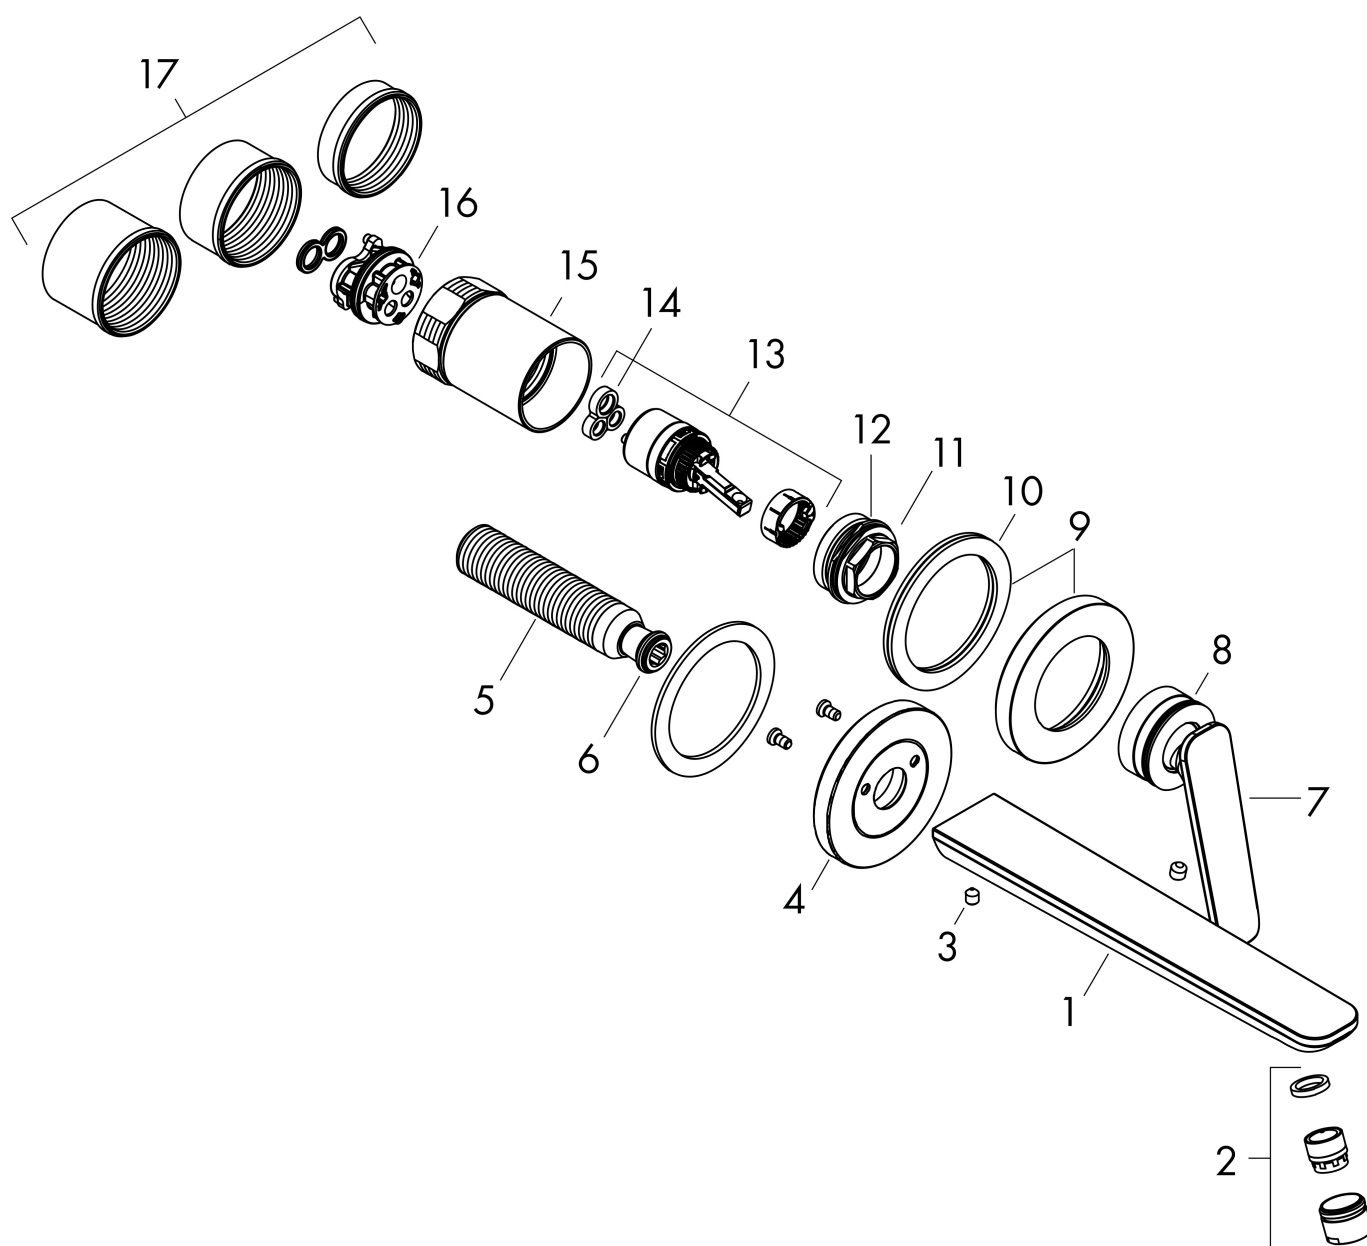

Merk	AXOR
Artikelnaam	AXOR Citterio C 2-gats inbouw wastafelkraan wandmontage met uitloop 195 mm en Cubic Cut
Art.nr.	49111140
Oppervlakte	Brushed Bronze
Netto prijs	679,47 EUR

Explosietekening voor bouwjaar: >06/24