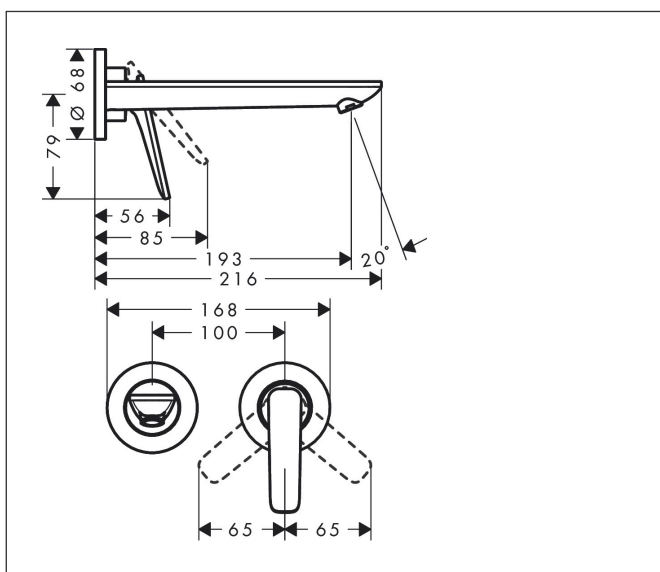

Merk	AXOR
Artikelnaam	<b>AXOR Citterio C</b> 2-gats inbouw wastafelkraan wandmontage met uitloop 195 mm en Cubic Cut
Art.nr.	49111140
Oppervlakte	Brushed Bronze
Netto prijs	679,47 EUR

## Kenmerken

- voorsprong uitloop 193 mm
- greepvariant: rechte greep
- vaste uitloop
- straalsoort: normale straal
- maximale doorstroomhoeveelheid bij 3 bar: 5 l/min
- keramisch kardoos
- zonder wastegarnituur, met afvoerplug (art.nr. 50001)
- de greep kan rechts of links worden geplaatst, afhankelijk van de montage van het inbouwdeel
- EU taxonomie: max 6l/min - draagt substantieel bij aan duurzaamheid

## Maat tekeningen