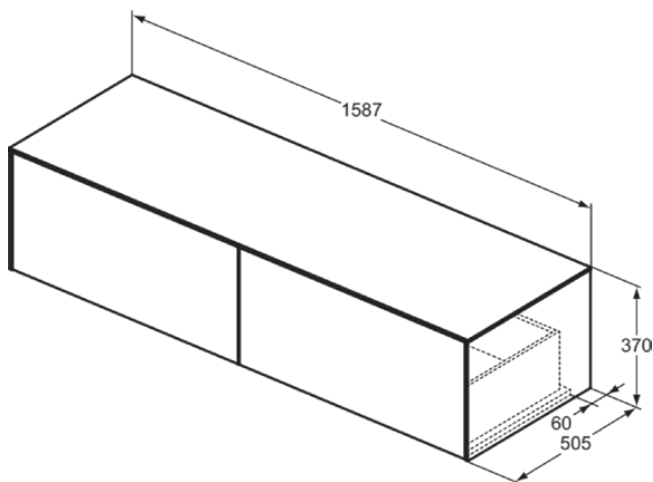

CONCA

T4315Y6

CONCA | Wastafelmeubel 1587x505x370 mm in licht eiken afwerking, 2 laden | Greeploos, Volledige extractielade, Push-to-open, Softclose, Voorgemonteerd, Duurzaam geproduceerd hout, Houtfineer

Afbeelding & technische tekening

Algemene informatie

Productcategorie:	Meubels
Producttype:	Wastafelmeubel
Merk:	Ideal Standard
Collectie:	CONCA
Ontwerper:	Palomba Serafini Associati
Colour:	Y6 - Licht Eiken
Afwerking van het oppervlak:	mat
Hoogte (mm):	370
Breedte (mm):	1587
Lengte / sprong (mm):	505
Bevestigingswijze:	Bevestigingsset
Nettogewicht (kg):	59.00
EAN-code:	8014140463665