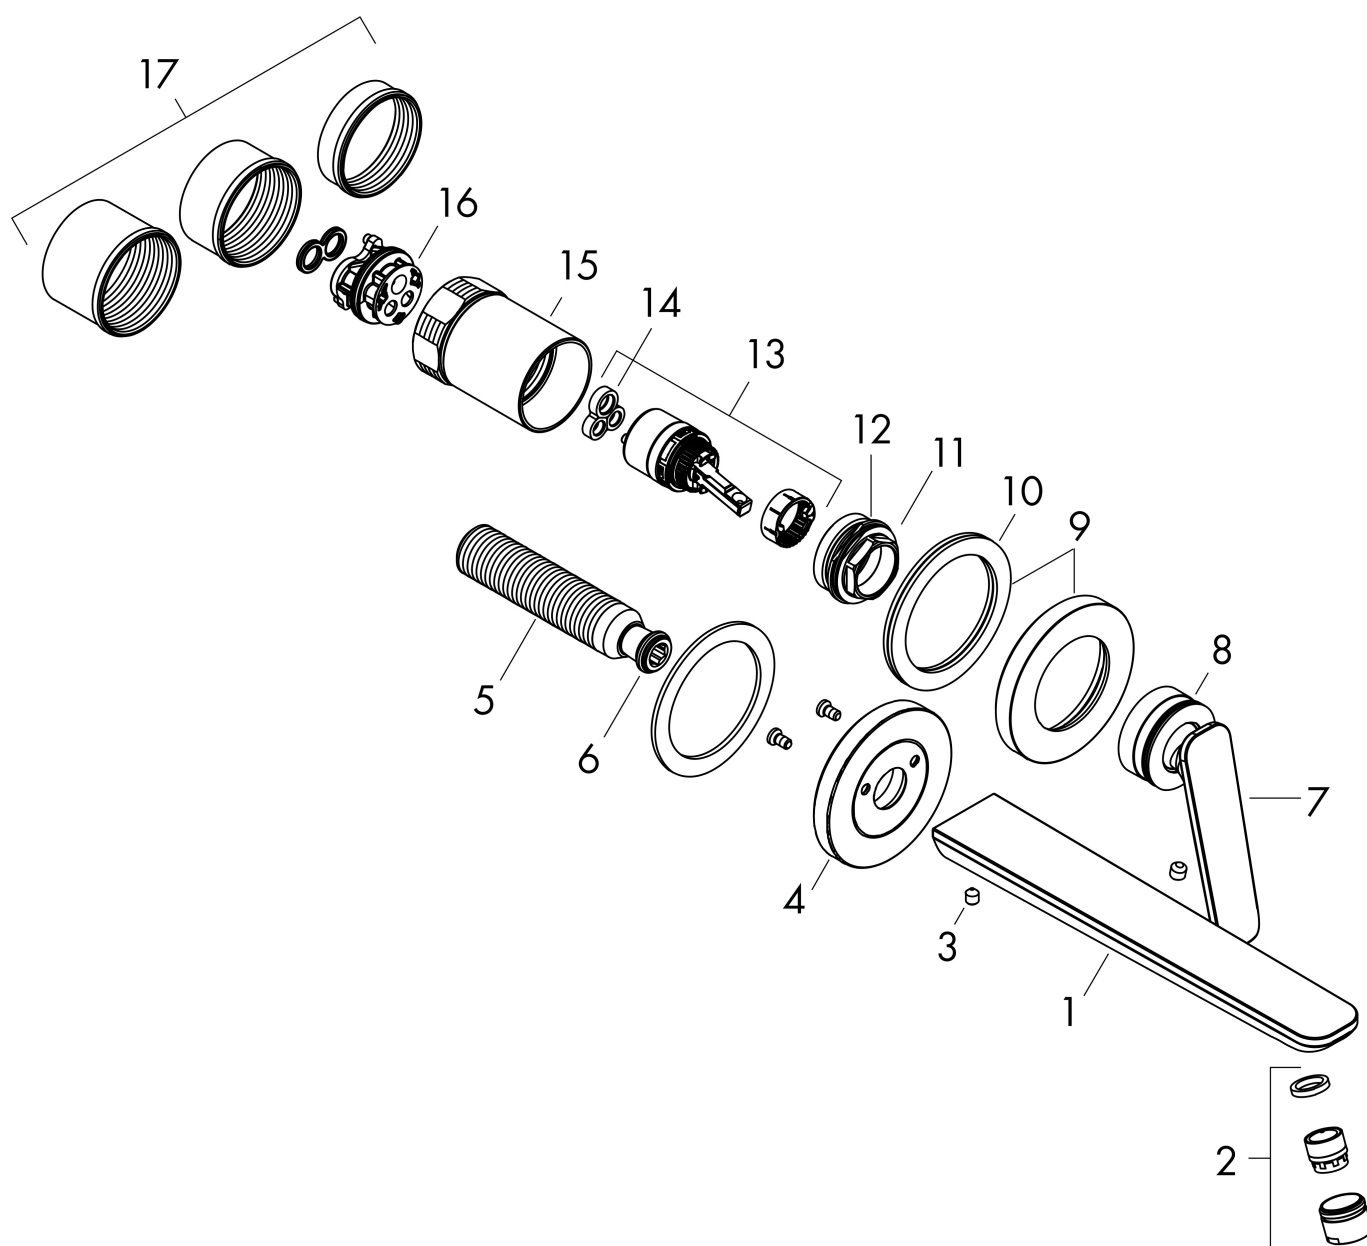

- voorsprong uitloop 193 mm
- greepvariant: rechte greep
- vaste uitloop
- straalsoort: normale straal
- maximale doorstroomhoeveelheid bij 3 bar: 5 l/min
- keramisch kardoes
- zonder wastegarnituur, met afvoerplug (art.nr. 50001)
- de greep kan rechts of links worden geplaatst, afhankelijk van de montage van het inbouwdeel
- EU taxonomie: max 6l/min - draagt substantieel bij aan duurzaamheid

Maat tekeningen

Technologie

Certificaat

Merk	AXOR
Artikelnaam	AXOR Citterio C 2-gats inbouw wastafelkraan wandmontage met uitloop 195 mm en Cubic Cut
Art.nr.	49111340
Oppervlakte	Brushed Black Chrome
Netto prijs	679,47 EUR

Benodigde onderdelen

Product foto	Artikelnaam	Art.nr.	Prijs
	AXOR Inbouwdeel ééngreeps wastafelmengkraan wandmontage	13623180	244,65

Merk AXOR
Artikelnaam **AXOR Citterio C** 2-gats inbouw wastafelkraan wandmontage met uitloop 195 mm en Cubic Cut
Art.nr. 49111340
Oppervlakte Brushed Black Chrome
Netto prijs 679,47 EUR

Stroomschema

Merk	AXOR
Artikelnaam	AXOR Citterio C 2-gats inbouw wastafelkraan wandmontage met uitloop 195 mm en Cubic Cut
Art.nr.	49111340
Oppervlakte	Brushed Black Chrome
Netto prijs	679,47 EUR

Explosietekening voor bouwjaar: >06/24