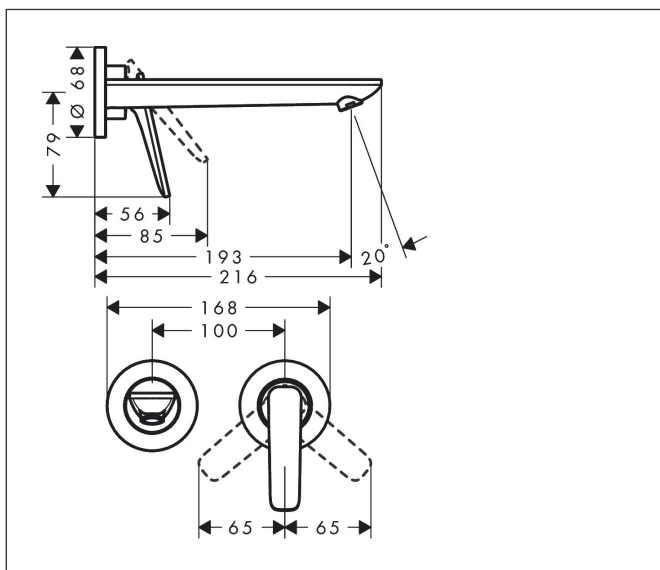

Merk	AXOR
Artikelnaam	AXOR Citterio C 2-gats inbouw wastafelkraan wandmontage met uitloop 195 mm en Cubic Cut
Art.nr.	49111340
Oppervlakte	Brushed Black Chrome
Netto prijs	679,47 EUR

Product foto

Kenmerken

- voorsprong uitloop 193 mm
- greepvariant: rechte greep
- vaste uitloop
- straalsoort: normale straal
- maximale doorstroomhoeveelheid bij 3 bar: 5 l/min
- keramisch kardoes
- zonder wastegarnituur, met afvoerplug (art.nr. 50001)
- de greep kan rechts of links worden geplaatst, afhankelijk van de montage van het inbouwdeel
- EU taxonomie: max 6l/min - draagt substantieel bij aan duurzaamheid

Maat tekeningen

Technologie

Certificaat

Merk	AXOR
Artikelnaam	AXOR Citterio C 2-gats inbouw wastafelkraan wandmontage met uitloop 195 mm en Cubic Cut
Art.nr.	49111340
Oppervlakte	Brushed Black Chrome
Netto prijs	679,47 EUR

Stroomschema

Merk	AXOR
Artikelnaam	AXOR Citterio C 2-gats inbouw wastafelkraan wandmontage met uitloop 195 mm en Cubic Cut
Art.nr.	49111340
Oppervlakte	Brushed Black Chrome
Netto prijs	679,47 EUR

Explosietekening voor bouwjaar: >06/24