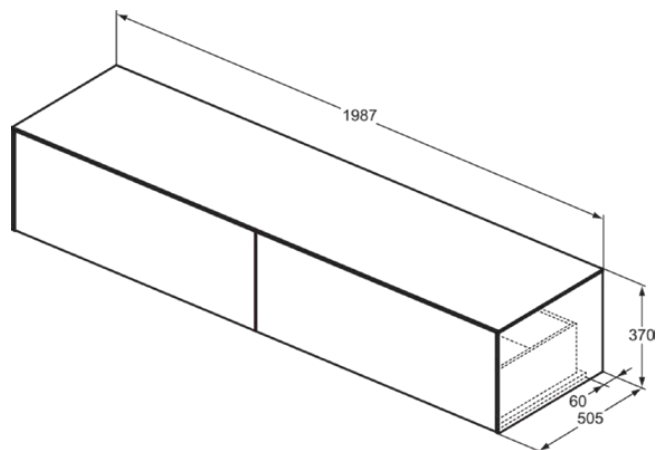

CONCA

T4316Y1

CONCA | Wastafelmeubel 1987x505x370 mm in matt white afwerking, 2 laden | Greeploos, Volledige extractielade, Push-to-open, Softclose, Voorgemonteerd, Duurzaam geproduceerd hout

Afbeelding & technische tekening

Algemene informatie

Productcategorie:	Meubels
Producttype:	Wastafelmeubel
Merk:	Ideal Standard
Collectie:	CONCA
Ontwerper:	Palomba Serafini Associati
Colour:	Y1 - Matt White
Afwerking van het oppervlak:	mat
Hoogte (mm):	370
Breedte (mm):	1987
Lengte / sprong (mm):	505
Bevestigingswijze:	Bevestigingsset
Nettogewicht (kg):	69.00
EAN-code:	8014140463672

Kenmerken

	Greeploos		Volledige extractielade
	Push-to-open		Softclose
	Voorgemonteerd		Duurzaam geproduceerd hout

Downloads

- [Installation Guide](#)
- [Spare Parts List](#)

Product specificaties

Sluitingsmechanisme:	Softclosing
Kleurcode:	Y1
Kleuromschrijving:	matt white
Hoekmodel:	Nee
Volledige extractielade:	Yes
Gre(e)p(en):	Greeploos
Verstelbare montagevoeten:	Nee
Materiaal:	Hout
Materiaalkwaliteit lichaam:	3-laags spaanplaat met hoge dichtheid
Materiaalkwaliteit afdekblad:	MDF gelakt
Aantal deuren (totaal):	0
Aantal deuren (links openend):	0
Aantal deuren (rechts openend):	0
Aantal laden (totaal):	2
Aantal externe laden:	2
Aantal interne laden:	0
Aantal open vakken:	0

CONCA

T4316Y1

CONCA | Wastafelmeubel 1987x505x370 mm in matt white afwerking, 2 laden | Greeploos, Volledige extractielade, Push-to-open, Softclose, Voorgemonteerd, Duurzaam geproduceerd hout

Product specificaties