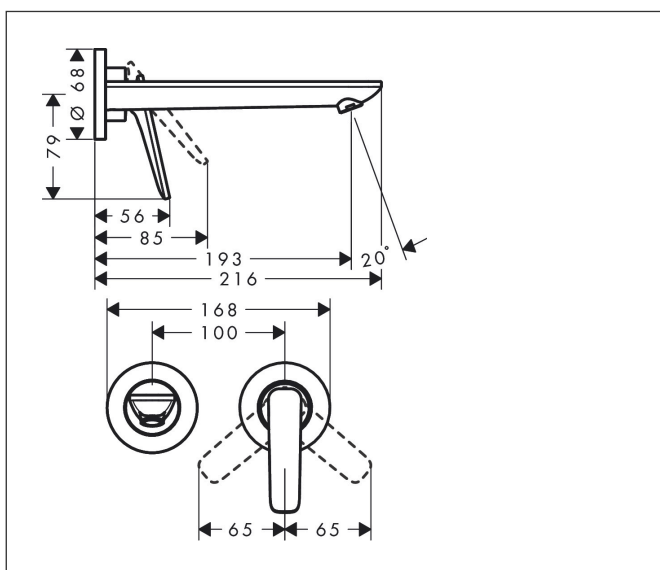

Merk	AXOR
Artikelnaam	AXOR Citterio C 2-gats inbouw wastafelkraan wandmontage met uitloop 195 mm en Cubic Cut
Art.nr.	49111670
Oppervlakte	Mat zwart
Netto prijs	634,17 EUR

Product foto

Kenmerken

- voorsprong uitloop 193 mm
- greepvariant: rechte greep
- vaste uitloop
- straalsoort: normale straal
- maximale doorstroomhoeveelheid bij 3 bar: 5 l/min
- keramisch kardoos
- zonder wastegarnituur, met afvoerplug (art.nr. 50001)
- de greep kan rechts of links worden geplaatst, afhankelijk van de montage van het inbouwdeel
- EU taxonomie: max 6l/min - draagt substantieel bij aan duurzaamheid

Maat tekeningen

Technologie

Certificaat

Merk	AXOR
Artikelnaam	AXOR Citterio C 2-gats inbouw wastafelkraan wandmontage met uitloop 195 mm en Cubic Cut
Art.nr.	49111670
Oppervlakte	Mat zwart
Netto prijs	634,17 EUR

Benodigde onderdelen

Product foto	Artikelnaam	Art.nr.	Prijs
	AXOR Inbouwdeel ééngreeps wastafelmengkraan wandmontage	13623180	244,65

Merk AXOR
Artikelnaam **AXOR Citterio C** 2-gats inbouw wastafelkraan wandmontage met uitloop 195 mm en Cubic Cut
Art.nr. 49111670
Oppervlakte Mat zwart
Netto prijs 634,17 EUR

Stroomschema

Merk	AXOR
Artikelnaam	AXOR Citterio C 2-gats inbouw wastafelkraan wandmontage met uitloop 195 mm en Cubic Cut
Art.nr.	49111670
Oppervlakte	Mat zwart
Netto prijs	634,17 EUR

Explosietekening voor bouwjaar: >06/24