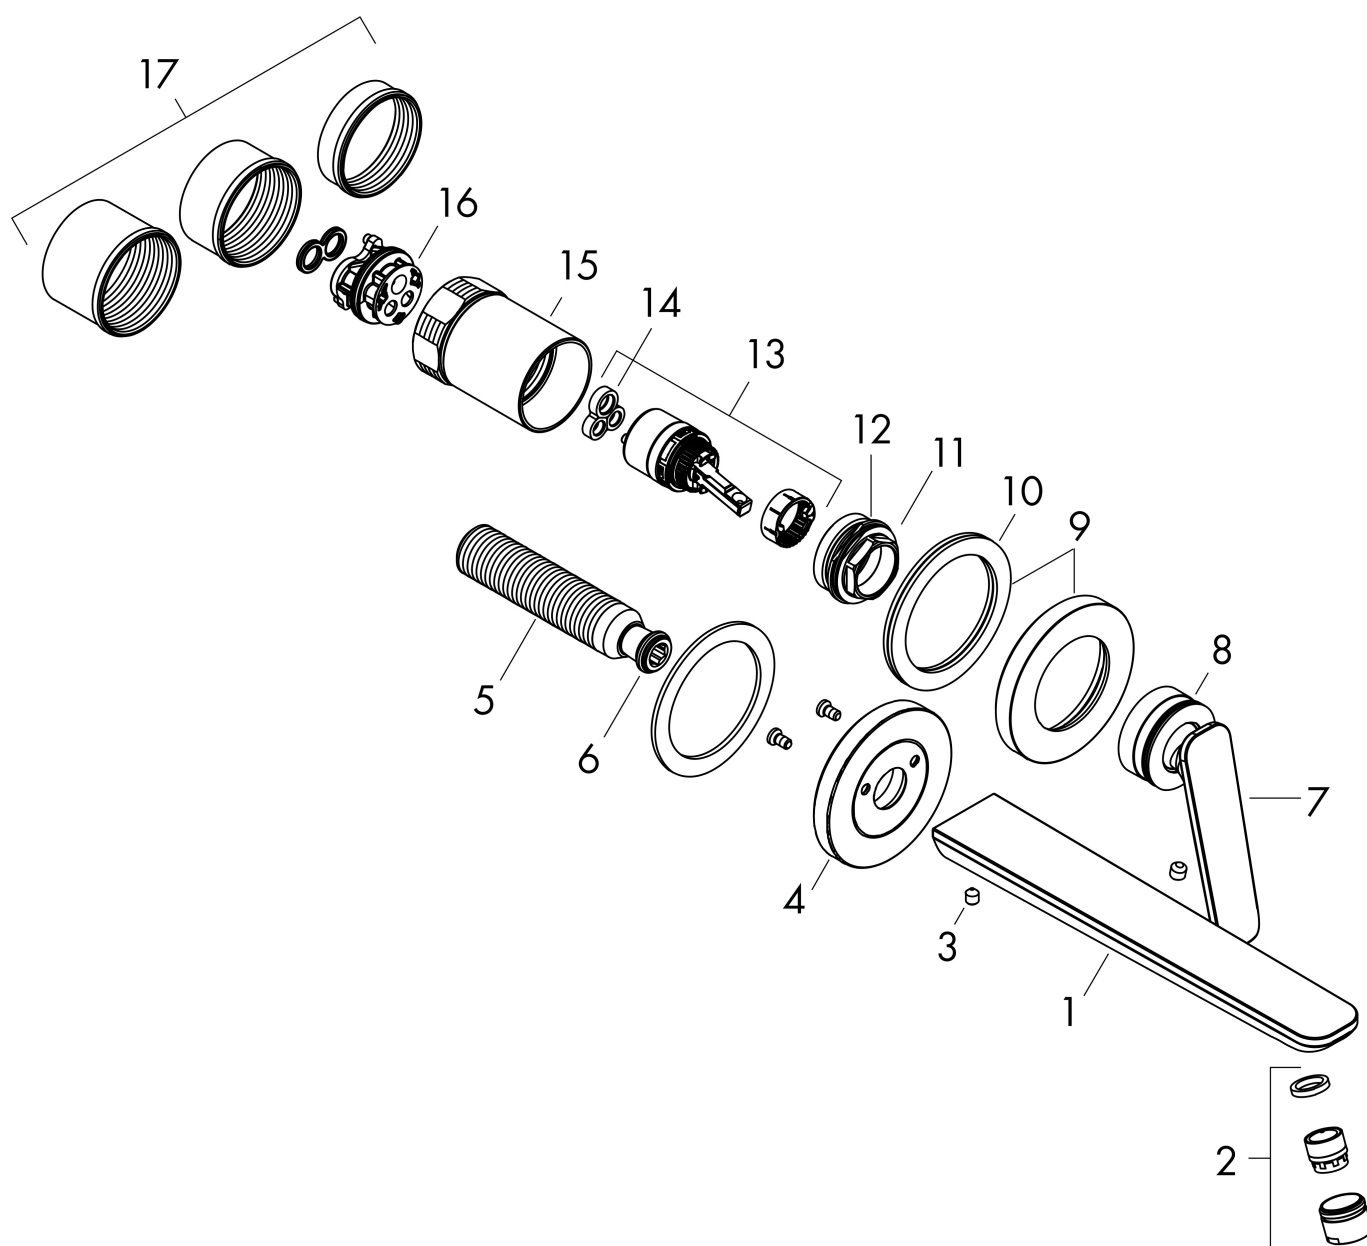

Merk	AXOR
Artikelnaam	AXOR Citterio C 2-gats inbouw wastafelkraan wandmontage met uitloop 195 mm en Cubic Cut
Art.nr.	49111670
Oppervlakte	Mat zwart
Netto prijs	634,17 EUR

Product foto

Kenmerken

- voorsprong uitloop 193 mm
- greepvariant: rechte greep
- vaste uitloop
- straalsoort: normale straal
- maximale doorstroomhoeveelheid bij 3 bar: 5 l/min
- keramisch kardoos
- zonder wastegarnituur, met afvoerplug (art.nr. 50001)
- de greep kan rechts of links worden geplaatst, afhankelijk van de montage van het inbouwdeel
- EU taxonomie: max 6l/min - draagt substantieel bij aan duurzaamheid

Benodigde onderdelen

Product foto	Artikelnaam	Art.nr.	Prijs
	AXOR Inbouwdeel ééngreeps wastafelmengkraan wandmontage	13623180	244,65

Merk AXOR
Artikelnaam **AXOR Citterio C** 2-gats inbouw wastafelkraan wandmontage met uitloop 195 mm en Cubic Cut
Art.nr. 49111670
Oppervlakte Mat zwart
Netto prijs 634,17 EUR

Stroomschema

Merk	AXOR
Artikelnaam	AXOR Citterio C 2-gats inbouw wastafelkraan wandmontage met uitloop 195 mm en Cubic Cut
Art.nr.	49111670
Oppervlakte	Mat zwart
Netto prijs	634,17 EUR

Explosietekening voor bouwjaar: >06/24

Pos	Beschrijving	Art.nr.	Prijs
1	uitloop compl.	87789670	170,60
2	perlator M18x1 (5 l/min)	95384670	
3	inbusschroef M5x6	94810000	4,80
4	rozet voor uitloop	87790670	
5	aansluiting G½	98933000	52,00
6	O-ring 11x2	98127000	3,00
7	greep	87788670	170,60
8	O-ring 33x1,5	98164000	3,00
9	rozet voor greep	96909670	96,50
10	schijf	97600000	10,40
11	moer	92926000	12,70
12	O-ring 30x1,5	98433000	3,00
13	kardoes compl.	92900000	40,60
14	dichting	93383000	10,40
15	huls	93373670	137,30
16	O-ring 26x2	98147000	3,00
17	draadeind set	97971000	32,70
a	verlengset 25 mm	13586000	125,75
b	afvoergarnituur	51301670	76,85
c	adapter voor geruild aansluiting	93819000	147,60