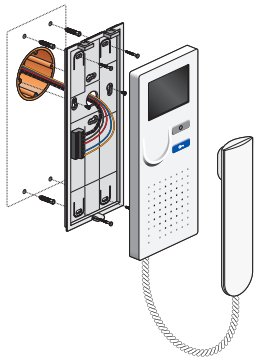

Afmetingen