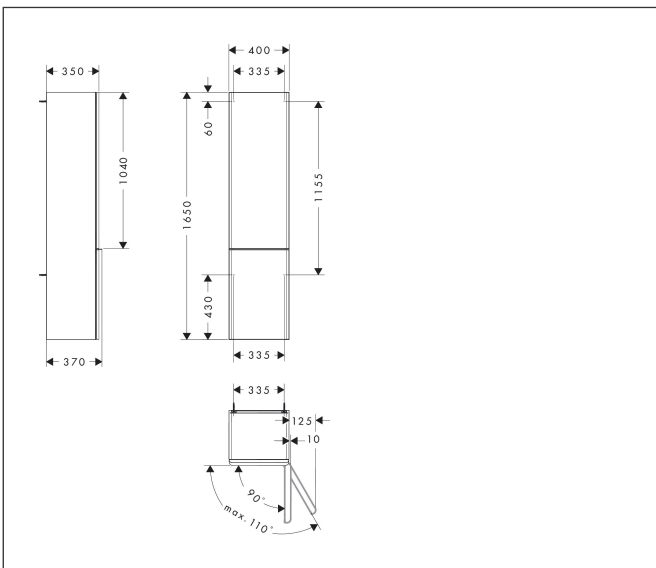

Merk	hansgrohe
Artikelnaam	Xelu Q hoge kast Diamond Matt Grey 400/350, scharnier rechts, Oppervlak greep:
Art.nr.	54140000
Oppervlakte	Oppervlak meubel: Diamond Matt Grey, Oppervlak handvat: chroom
Netto prijs	766,23 EUR

Product foto

Kenmerken

- bestaat uit: hoge kast, glazen planchetten
- materiaal behuizing: vezelplaat van gemiddelde dichtheid (MDF)
- oppervlaktemateriaal behuizing: thermofolie
- materiaal voorzijde: vezelplaat van gemiddelde dichtheid (MDF)
- oppervlaktemateriaal voorzijde: thermofolie
- MoistureProof: duurzaam materiaal dat lang mooi blijft
- SmoothSurface: glad en egaal voor een geweldig gevoel
- AntiFingerprint: oplossing tegen vingerafdrukken
- met greepstang
- materiaal grepen: aluminium
- oppervlaktemateriaal grepen: verchroomd glanzend
- type opening: deur
- 2 deuren
- deurscharnier: rechts
- SoftClose, voor zacht sluiten
- open via PushOpen-functie
- met 3 verstelbare glazen planchetten
- montagevoorwaarde: voorgemonteerd
- met bevestigingsmateriaal

Maat tekeningen

Technologie

Certificaat

Merk hansgrohe
 Artikelnaam **Xelu Q** hoge kast Diamond Matt Grey 400/350, scharnier rechts, Oppervlak greep:
 Art.nr. 54140000
 Oppervlakte Oppervlak meubel: Diamond Matt Grey, Oppervlak handvat: chroom
 Netto prijs 766,23 EUR

Explosietekening voor bouwjaar: >06/23

Merk hansgrohe
 Artikelnaam **Xelu Q** hoge kast Diamond Matt Grey 400/350, scharnier rechts, Oppervlak greep:
 Art.nr. 54140000
 Oppervlakte Oppervlak meubel: Diamond Matt Grey, Oppervlak handvat: chroom
 Netto prijs 766,23 EUR