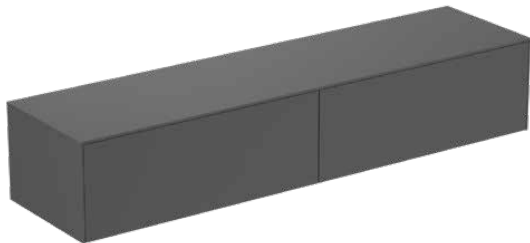

CONCA

T4316Y2

CONCA | Wastafelmeubel 1987x505x370 mm in matt anthracite afwerking, 2 laden | Greeploos, Volledige extractielade, Push-to-open, Softclose, Voorgemonteerd, Duurzaam geproduceerd hout

Afbeelding & technische tekening

Algemene informatie

Productcategorie:	Meubels
Producttype:	Wastafelmeubel
Merk:	Ideal Standard
Collectie:	CONCA
Ontwerper:	Palomba Serafini Associati
Colour:	Y2 - Matt Anthracite
Afwerking van het oppervlak:	mat
Hoogte (mm):	370
Breedte (mm):	1987
Lengte / sprong (mm):	505
Bevestigingswijze:	Bevestigingsset
Nettogewicht (kg):	69.00
EAN-code:	8014140463689

Kenmerken

	Greeploos		Volledige extractielade
	Push-to-open		Softclose
	Voorgemonteerd		Duurzaam geproduceerd hout

Downloads

- [Installation Guide](#)
- [Spare Parts List](#)

Product specificaties

Sluitingsmechanisme:	Softclosing
Kleurcode:	Y2
Kleuromschrijving:	matt anthracite
Hoekmodel:	Nee
Volledige extractielade:	Yes
Gre(e)p(en):	Greeploos
Verstelbare montagevoeten:	Nee
Materiaal:	Hout
Materiaalkwaliteit lichaam:	3-laags spaanplaat met hoge dichtheid
Materiaalkwaliteit afdekblad:	MDF gelakt
Aantal deuren (totaal):	0
Aantal deuren (links openend):	0
Aantal deuren (rechts openend):	0
Aantal laden (totaal):	2
Aantal externe laden:	2
Aantal interne laden:	0
Aantal open vakken:	0

CONCA

T4316Y2

CONCA | Wastafelmeubel 1987x505x370 mm in matt anthracite afwerking, 2 laden | Greeploos, Volledige extractielade, Push-to-open, Softclose, Voorgemonteerd, Duurzaam geproduceerd hout

Product specificaties