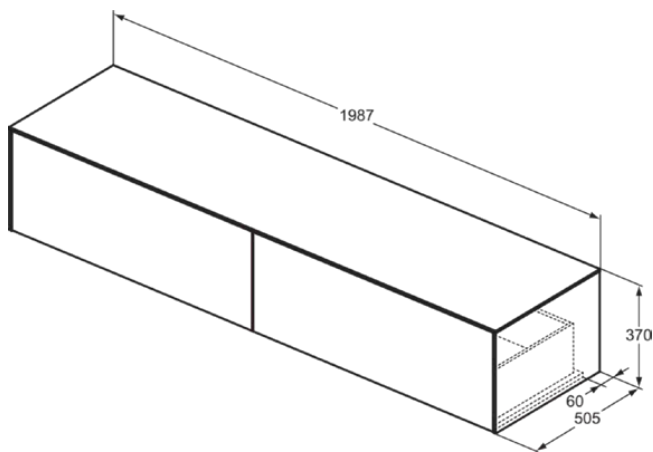

CONCA

T4316Y2

CONCA | Wastafelmeubel 1987x505x370 mm in matt anthracite afwerking, 2 laden | Greeploos, Volledige extractielade, Push-to-open, Softclose, Voorgemonteerd, Duurzaam geproduceerd hout

Afbeelding & technische tekening

Algemene informatie

Productcategorie:	Meubels
Producttype:	Wastafelmeubel
Merk:	Ideal Standard
Collectie:	CONCA
Ontwerper:	Palomba Serafini Associati
Colour:	Y2 - Matt Anthracite
Afwerking van het oppervlak:	mat
Hoogte (mm):	370
Breedte (mm):	1987
Lengte / sprong (mm):	505
Bevestigingswijze:	Bevestigingsset
Nettogewicht (kg):	69.00
EAN-code:	8014140463689

Kenmerken

	Greeploos		Volledige extractielade
	Push-to-open		Softclose
	Voorgemonteerd		Duurzaam geproduceerd hout

Downloads

- [Installation Guide](#)
- [Spare Parts List](#)

Product specificaties

Sluitingsmechanisme:	Softclosing
Kleurcode:	Y2
Kleuromschrijving:	matt anthracite
Hoekmodel:	Nee
Volledige extractielade:	Yes
Gre(e)p(en):	Greeploos
Verstelbare montagevoeten:	Nee
Materiaal:	Hout
Materiaalkwaliteit lichaam:	3-laags spaanplaat met hoge dichtheid
Materiaalkwaliteit afdekblad:	MDF gelakt
Aantal deuren (totaal):	0
Aantal deuren (links openend):	0
Aantal deuren (rechts openend):	0
Aantal laden (totaal):	2
Aantal externe laden:	2
Aantal interne laden:	0
Aantal open vakken:	0

CONCA

T4316Y2

CONCA | Wastafelmeubel 1987x505x370 mm in matt anthracite afwerking, 2 laden | Greeploos, Volledige extractielade, Push-to-open, Softclose, Voorgemonteerd, Duurzaam geproduceerd hout

Product specificaties