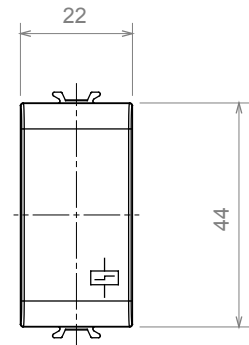

Categorie	Relais	Uitgangs contacten	10 AX 250 V ac
Type	Stroomstootrelais	Kleur	Satijn zwart
Omschrijving	Stroomstootrelais	Aant. polen	1P
Voltage	230 Vac	Standaard	EN 60669-1 / EN 60669-2-2
Frequentie	50/60 Hz	Weerstand bij testvoltage	2000 V op 50 Hz gedurende 1 minuut
Isolatieweerstand	> 5 MOhm	Bedradingsklemmen	Met schroeven
Verlengde bedieningsschakelaar (aant. positiewijzigingen)	4000 op In 250 Vac $\cos\phi=0,6$	Thermodruk met kogel	125 °C
Gloeidraadtest	850 °C	Klemgrip op kabeltractie	> 50 N
Klem aandraaicapaciteit litzekabel (mm <sup>2</sup> )	1x4 / 2x2,5	Klem aandraaicapaciteit kabel massieve kern (mm <sup>2</sup> )	2x2,5
Aant. modules	1	230 V gloei-halogenlampen	1000 W
TL-lampen met voorschakelapparaat	400 W	TL-lampen met gecompenseerd voorschakelapparaat	360 W
CFL-lampen	200 W	230 V ledlampen	200 W
Halogeen-/ledlampen met elektronische transformator	200 W	Halogeen-/ledlampen met elektro-mechanische transformator	400 W
Materiaal	Technopolymeer	Electrocod	140

### DIMENSIONAL