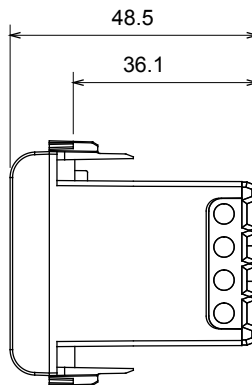

Categorie	Relais	Uitgangs contacten	10 AX 250 V ac
Type	Stroomstootrelais	Kleur	Satijn zwart
Omschrijving	Stroomstootrelais	Aant. polen	1P
Voltage	230 Vac	Standaard	EN 60669-1 / EN 60669-2-2
Frequentie	50/60 Hz	Weerstand bij testvoltage	2000 V op 50 Hz gedurende 1 minuut
Isolatieweerstand	> 5 MOhm	Bedradingsklemmen	Met schroeven
Verlengde bedieningsschakelaar (aant. positiewijzigingen)	4000 op In 250 Vac $\cos\phi=0,6$	Thermodruk met kogel	125 °C
Gloeidraadtest	850 °C	Klemgrip op kabeltractie	> 50 N
Klem aandraaicapaciteit litzekabel (mm <sup>2</sup> )	1x4 / 2x2,5	Klem aandraaicapaciteit kabel massieve kern (mm <sup>2</sup> )	2x2,5
Aant. modules	1	230 V gloei-halogenlampen	1000 W
TL-lampen met voorschakelapparaat	400 W	TL-lampen met gecompenseerd voorschakelapparaat	360 W
CFL-lampen	200 W	230 V ledlampen	200 W
Halogeen-/ledlampen met elektronische transformator	200 W	Halogeen-/ledlampen met elektro-mechanische transformator	400 W
Materiaal	Technopolymeer	Electrocod	140

### DIMENSIONAL